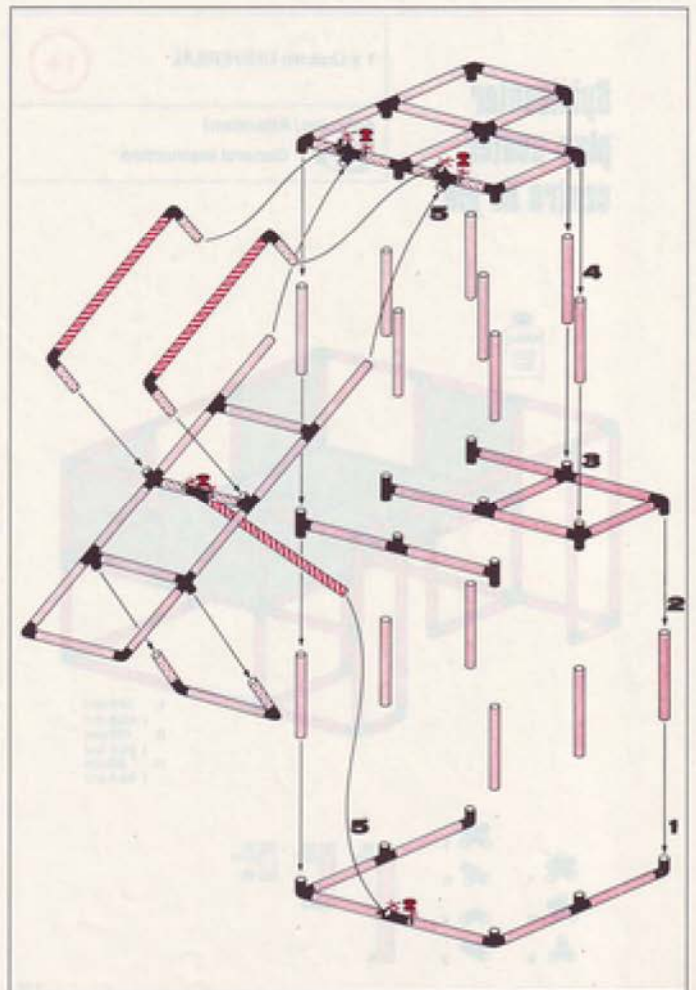

Kinderbühne Universal loft galerie

1 x Quadro UNIVERSAL

3+

100kg
220
125

L 165 cm
(65 in.)
B 85 cm
(33,4 in.)
H 174 cm
(68,5 in.)

4.92

Rutsche slide toboggan

1 x Quadro UNIVERSAL

6+

Achtung, Attention!

Platten auf dieser Seite verschrauben
lock the panels on this side
fixer les panneaux sur cette côté

100kg
220
125

L 226 cm
(89 in.)
B 85 cm
(33,4 in.)
H 100 cm
(39,4 in.)

4.92