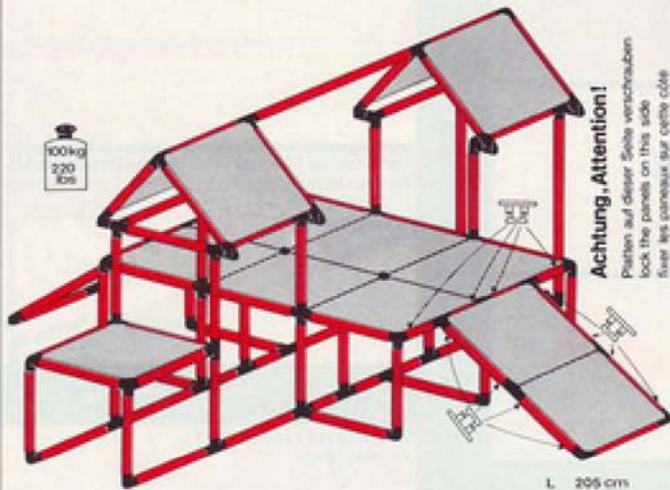

2 x Quadro UNIVERSAL

10+

100kg
220 lbs

L 185 cm
(72.8 in.)
 B 139 cm
(54.7 in.)
 H 183 cm
(72 in.)

- 2
- 4
- 2
- 20
- 22
- 2
- 10
- 8
- 75 cm
- 35 cm
- 15 cm
- 14
- 96
- 8

4.92

Baumhaus
tree house
maison d'arbre

2 x Quadro UNIVERSAL

10+

Achtung, Attention!

Boden / floor:
 Äquivalent to
 - 20 cm sand or
 - Matten/mats
 (see instructions § 1)

L 150 cm
(59 in.)
 B 125 cm
(49.2 in.)
 H 263 cm
(103.5 in.)

- 6
- 3
- 4
- 25
- 21
- 12
- 9
- 6
- 75 cm
- 35 cm
- 15 cm
- 21
- 96
- 10

4.92

2 x Quadro UNIVERSAL

6+

"Tower Bridge"

Achtung, Attention!
 Position auf dieser Seite verschrauben
 lock the panels on this side
 fixer les panneaux sur cette côté

L 205 cm
 (80,7 in.)
 B 270 cm
 (106,3 in.)
 H 194 cm
 (76,9 in.)