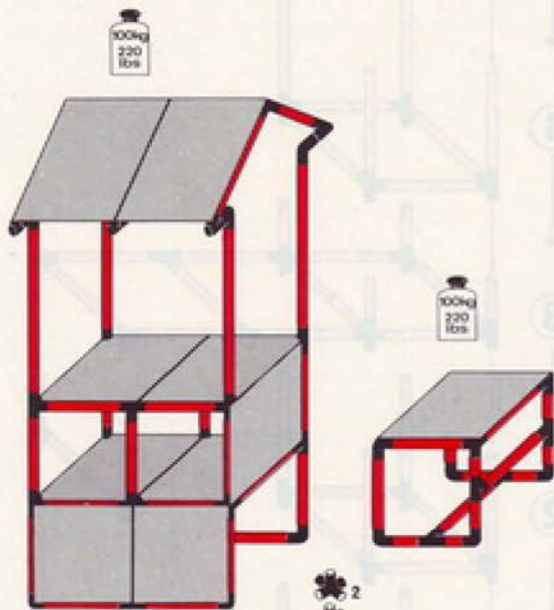

4.92

**Kaspertheater mit Bank
puppet theater
guignol**

1 x Quadro UNIVERSAL

6+

L 85 cm (33.4 in)
B 45 cm (17.7 in)
H 125 cm (49.2 in)

L 85 cm (33.4 in)
B 45 cm (17.7 in)
H 65 cm (25.5 in)

4.92

Tisch mit Stuhl
table with chair
table avec chaise

1 x Quadro UNIVERSAL 3+

L 85 cm
 B 85 cm
 H 65 cm

L 45 cm
 B 45 cm
 H 65 cm

4.92

Schreibtisch
desk
bureau

1 x Quadro UNIVERSAL 6+

L 165 cm
 B 125 cm
 H 65 cm

4.92

Kaufladen playcounter with bench boutique

1 x Quadro UNIVERSAL

6+

L 85 cm
(33.5 in.)
B 59 cm
(23.2 in.)
H 194 cm
(76.4 in.)

4.92

1 x Quadro UNIVERSAL

10+

Bar