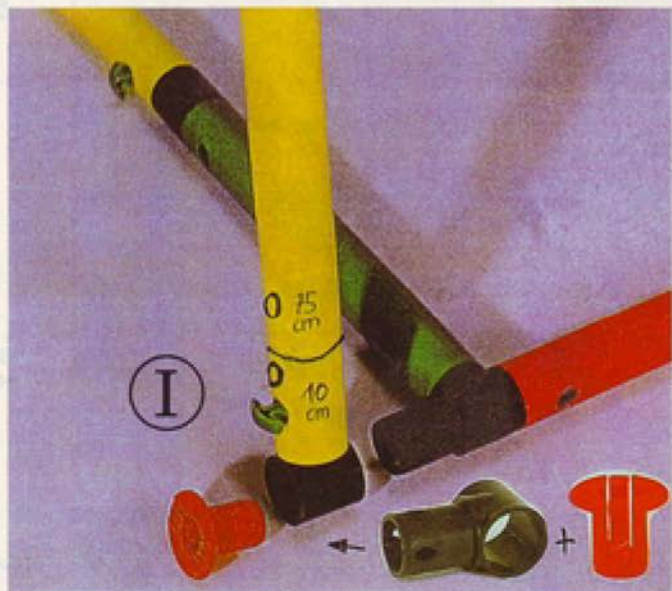

1. Boden / ground
  - 1.1 Aluminium Profile [3 • 75cm + 2 • 40cm innen/inside]
  - 1.2 Rohre / tubes [2 • 75cm + 6 • 35cm]
  - 1.3 Kupplungen / connectors [5 • 00111 + 2 • 00121 + 2 • 00131 + 2 • 00841 + 2 • 00835]
2. Seiten / sides [2 •]
  - 2.1 Rohre / tubes [4 • 75cm + 1 • 15cm + 1 • 10cm]
  - 2.2 Kupplungen / connectors [2 • 00111 + 1 • 00031 + 1 • 00071 + 1 • 00081]
3. Latte / top
  - 3.1 Aluminium Profile [3 • 75cm + 2 • 40cm innen/inside]
  - 3.2 Rohre / tubes [6 • 75cm + 2 • 15cm]
  - 3.3 Kupplungen / connectors [4 • 00131]
4. Seile diagonal spannen, Befestigung an Flügel-schrauben / stretch strings diagonal, fix onto netclips
5. Netz überlegen / put net on goal
6. Netz mit Flügelschrauben befestigen / fix net onto netclips
7. Rohre und Kupplungen mit Rohrschrauben verschrauben / fix tubes and connectors with tube screws