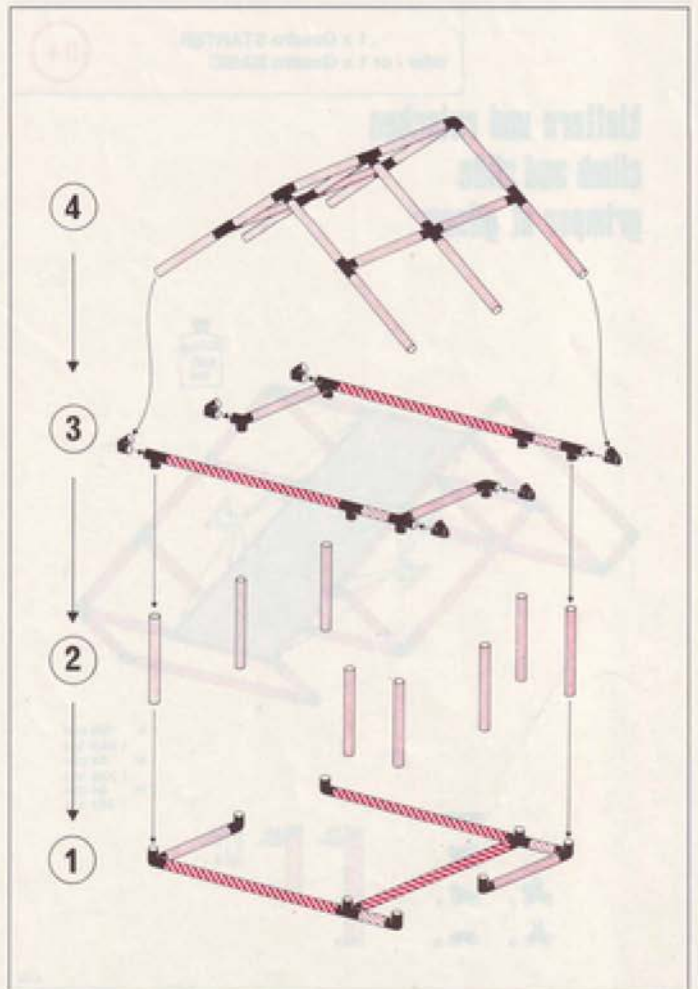

9.95

1 x Quadro STARTER
oder / or 1 x Quadro BASIC

1+

Tisch mit Stuhl
table with chair

L 85 cm
(33,4 in.)
B 85 cm
(33,4 in.)
H 74 cm
(29,1 in.)

7/94

Haus
playhouse
maison

1 x Quadro STARTER
oder / or 1 x Quadro BASIC

1+

L 115 cm
(45,3 in.)
B 85 cm
(33,4 in.)
H 103 cm
(40,5 in.)

4/92

Aussichtsturm startloft galerie

1 x Quadro STARTER
oder / or 1 x Quadro BASIC

3+

L 85 cm
(33,4 in.)
B 85 cm
(33,4 in.)
H 85 cm
(33,4 in.)

4.92