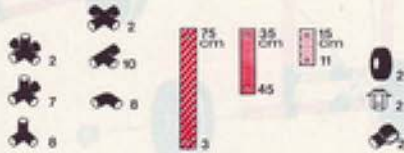

Doppeldecker biplane biplan

1 x Quadro UNIVERSAL
+ 1 x Quadro MOBIL 2

6+

verschrauben!
fix!
fixer!

L 205 cm
182 m³
B 185 cm
138 m³
H 110 cm
143 m³

4.92

Lok locomotive engine

1 x Quadro UNIVERSAL
+ 2 x Quadro MOBIL 2

3+

L 125 cm
142 m³
B 77 cm
133 m³
H 110 cm
143 m³

4.92