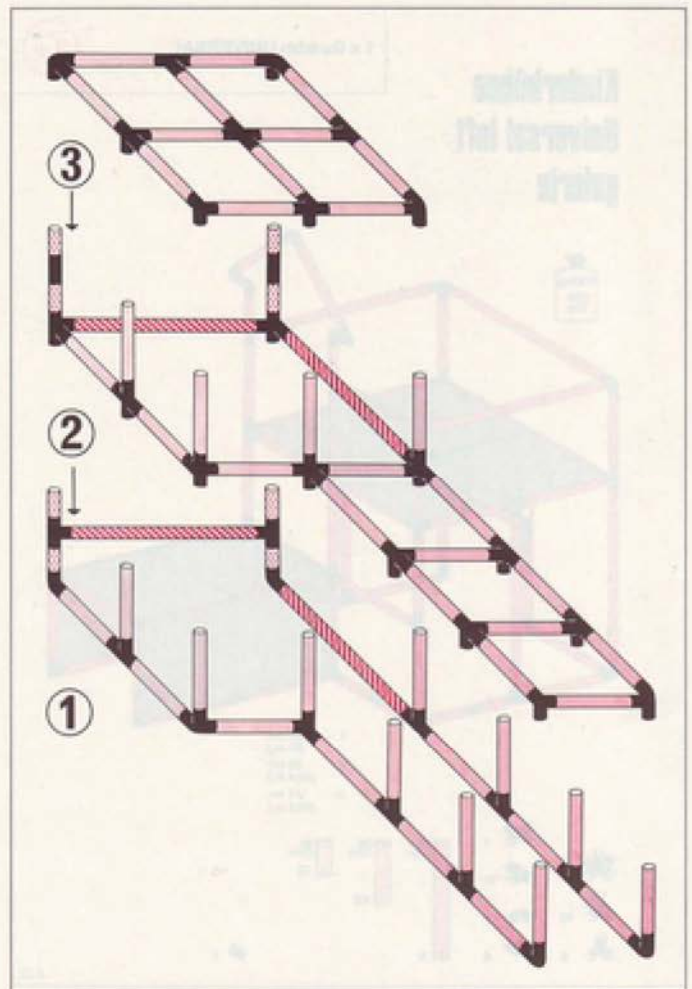

1 x Quadro UNIVERSAL

6+

Achtung, Attention!

Platten auf dieser Seite verschrauben
lock the panels on this side
fixer les panneaux sur cette côté

100kg
220
125

L 226 cm
(89 in.)
B 85 cm
(33,4 in.)
H 100 cm
(39,4 in.)

4.92

Tunnel mit Käfig
tunnel climber
tunnel avec cage

1 x Quadro UNIVERSAL

3+

L 205 cm
 (80.7 in.)
 B 85 cm
 (33.4 in.)
 H 85 cm
 (33.4 in.)

4.92

Spielcenter
play-center
centre de jeu

1 x Quadro UNIVERSAL