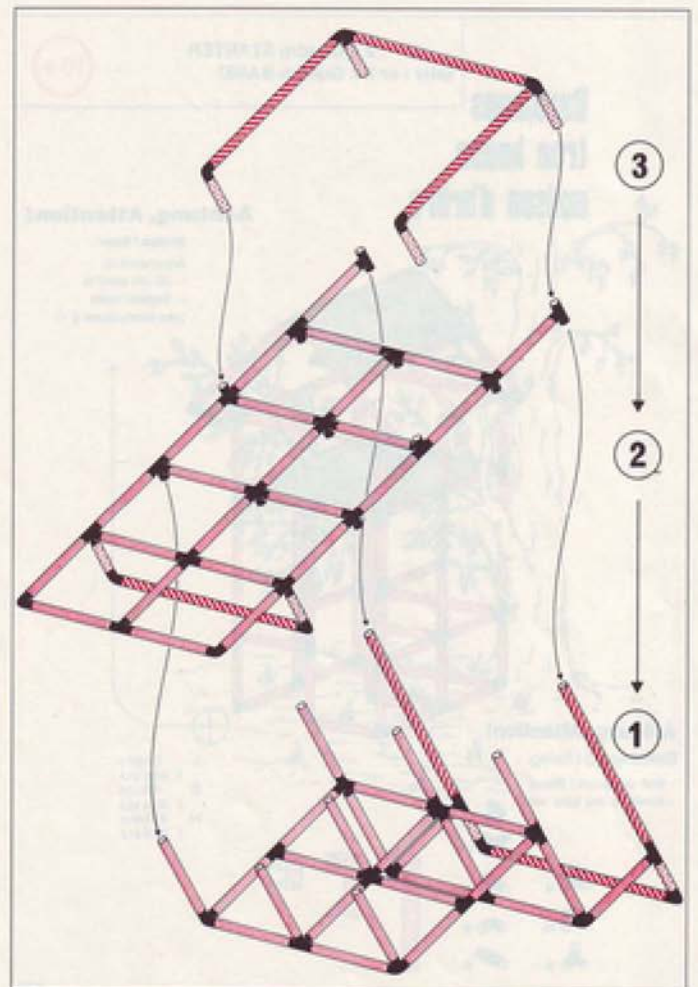

2

1

**Spielecke
playpen
coin de jeu**

2 x Quadro STARTER
oder / or 2 x Quadro BASIC

1+

Achtung / Attention!
General Instruction

L 165cm
(64.9in.)
B 125cm
(49.2in.)
H 83cm
(33.4in.)

4.92

**Doppelrutsche
double slide
double toboggan**

2 x Quadro STARTER
oder / or 2 x Quadro BASIC

3+

Achtung, Attention!

Platten verschrauben
lock the panels
fixer les panneaux

L 225cm
(88.6in.)
B 89cm
(35.4in.)
H 124cm
(48.8in.)

4.92

Basic Spielhaus
Basic play house
Basic maison

1 x Quadro BASIC

3+

L 125 cm
 (49.2 in.)
 B 95 cm
 (37.4 in.)
 H 118 cm
 (46.6 in.)

4.92

3
 ↓
 2
 ↓
 1

Kletterturm
basic loft
galerie