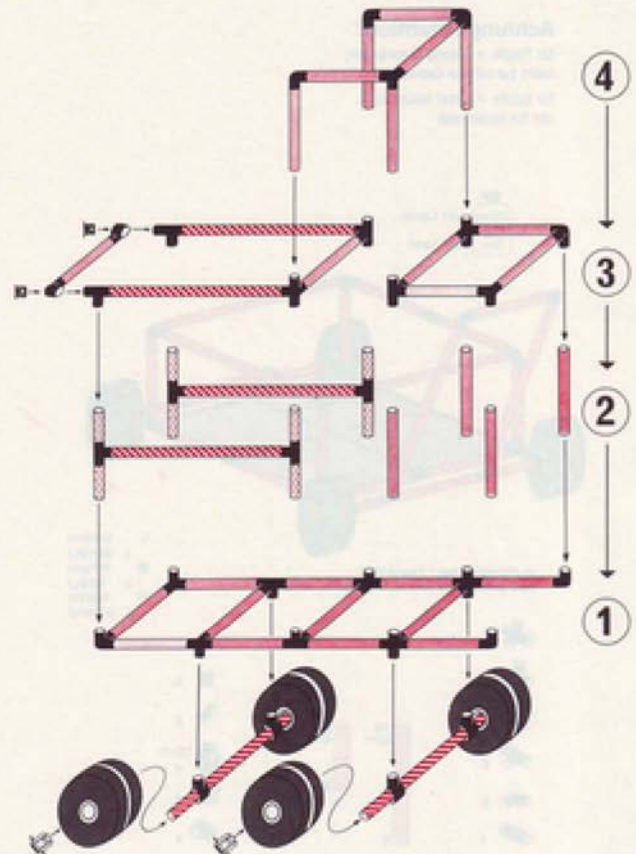

verschrauben!
fix!
fixer!

4.92

Lastauto truck camion

1 x Quadro JUNIOR
+ 2 x Quadro MOBIL 2

6+

L 170 cm
(66.9 in.)
B 77 cm
(30.3 in.)
H 100 cm
(39.4 in.)

4.92

Handwagen handcart charrette