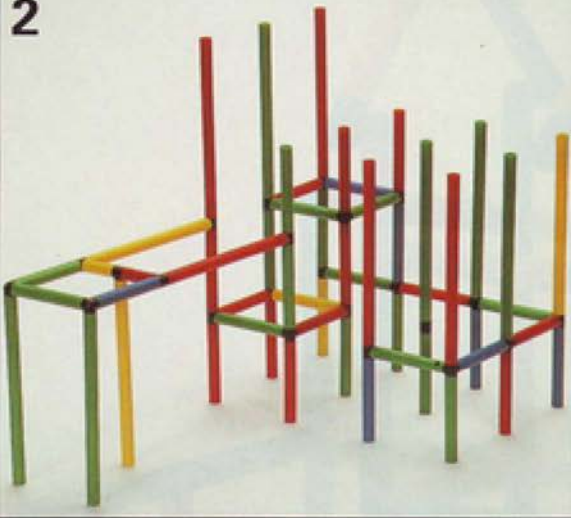

1 x UNIVERSAL + 2 x STARTER + 2 x RUTSCHE & AUSLAUF +
1 x RUTSCHE ERWEITERUNG
1 x UNIVERSAL + 2 x STARTER + 2 x SLIDE & RUNOUT +
1 x SLIDE EXTENSION

L 365 cm / 140.4 in.
B / W 285 cm / 111.1 in.
H 245 cm / 95.5 in.

RUTSCHE/ SLIDE
siehe/see separate design

2