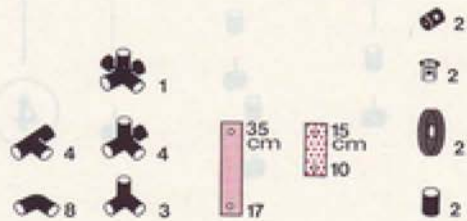

1 x Quadro TRANSPORTER

3+

L 102 cm
(40.1 in.)
B 77 cm
(30.3 in.)
H 136 cm
(53.1 in.)

Tisch mit Stuhl table with chair table avec chaise

1 x Quadro BABY

1+

Achtung / Attention!
General Instruction

L 100 cm
(39,4 in.)
B 80 cm
(31,5 in.)
H 79 cm
(30,7 in.)