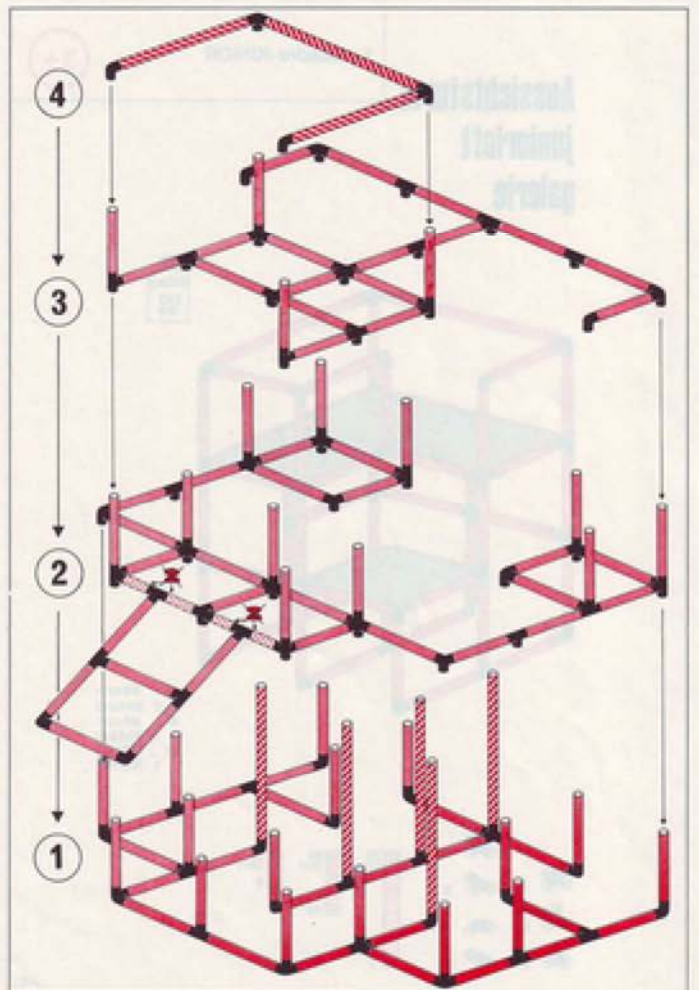

Grosses Haus
large playhouse
grande maison

2 x Quadro JUNIOR

6+

L 210 cm
(82.6 in)
B 125 cm
(49.2 in)
H 173 cm
(68.1 in)

4.92

Spielburg mit Rutsche
playcastle with slide
château de jeu avec toboggan

2 x Quadro JUNIOR

6+

L 165 cm
(65 in)
B 235 cm
(92.5 in)
H 105 cm
(41.3 in)

Achtung, Attention!

Platten auf dieser Seite verschrauben
lock the panels on this side
fixer les panneaux sur cette côté

4.92