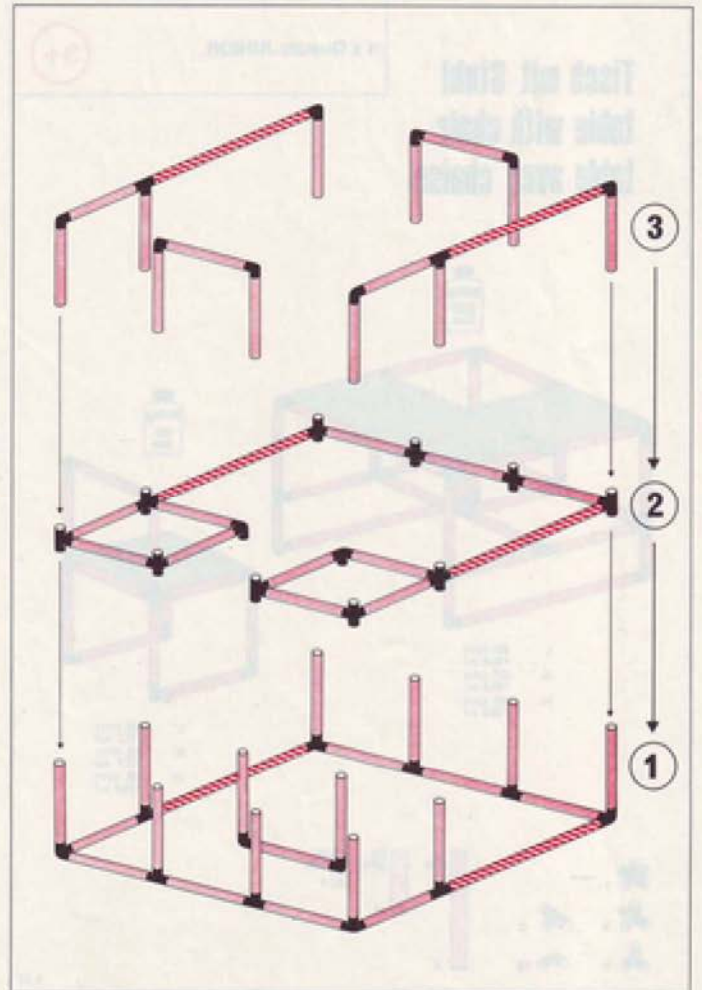

1 x Quadro JUNIOR

3+

L 205 cm
(80.7 in)
B 125 cm
(49.2 in)
H 85 cm
(33.4 in)

4.92

Spielecke
playpen
coin de jeu

1 x Quadro JUNIOR

3+

L 125 cm
(49.2 in)
B 125 cm
(49.2 in)
H 85 cm
(33.4 in)

4.92

Bar

1 x Quadro JUNIOR 6+

100kg
220 lbs

L 125 cm (49.2 in)
B 85 cm (33.4 in)
H 105 cm (41.3 in)

- 2
- 1
- 1
- 1
- 8
- 10
- 5
- 6

35 cm
45

15 cm
4