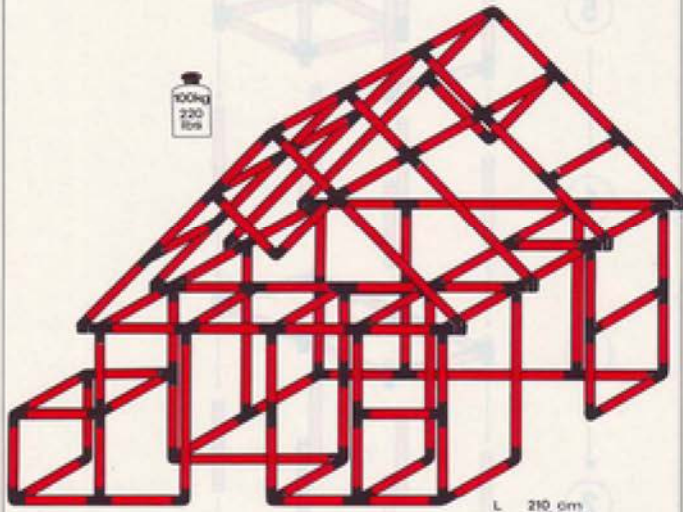

4

3

2

1

Grosses Haus
large playhouse
grande maison

2 x Quadro JUNIOR

6+

L 210 cm
 (82.6 in)
 B 125 cm
 (49.2 in)
 H 173 cm
 (68.1 in)

4.92

Spielburg mit Rutsche
playcastle with slide
château de jeu avec toboggan

2 x Quadro JUNIOR

6+

L 165 cm
 (65 in)
 B 235 cm
 (92.5 in)
 H 105 cm
 (41.3 in)

Achtung, Attention!

Platten auf dieser Seite verschrauben
 lock the panels on this side
 fixer les panneaux sur cette côté