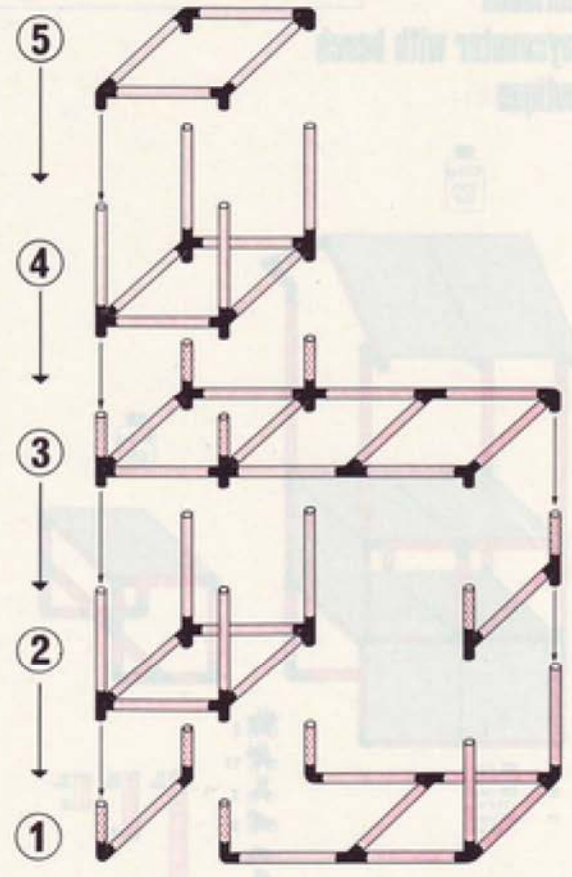

porte stéréo stereo rack

1 x Quadro UNIVERSAL 6+

Achtung, Attention!
Nicht zum klettern
not for climbing
pas pour grimper

Safety Instruction Seite/page 8

- 2
- 10
- 8
- 6
- 4
- 40
- 10

L 125 cm
149,2 in.)
B 45 cm
17,7 in.)
H 132 cm
169,3 in.)

4.92

Bett bed lit

1 x Quadro UNIVERSAL 6+

L 206 cm
167 in.)
B 86 cm
33,8 in.)
H 66 cm
26,0 in.)

- 2
- 11
- 5
- 2
- 13
- 4
- 45
- 12
- 5

4.92