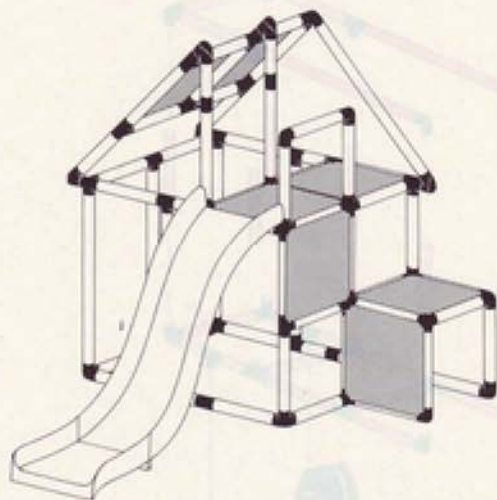

1 x Quadro BASIC
+ 1 x Quadro RUTSCHE gerade mit Auslauf
+ 1 x Quadro POOL GROSS

RUTSCHE mit BASIC & POOL groß
SLIDE with BASIC & POOL large

incl. Pool
 L 405 cm (160 in.)
 B 125 cm (49.2 in.)
 H 165 cm (64.9 in.)

5 5
 6 7
 9 6
 2 1
 75 cm
 46
 15 cm
 1 1

794

4
 3
 2
 1

1 x Quadro UNIVERSAL
+ 1 x Quadro RUTSCHE gerade mit Auslauf

3+

RUTSCHE mit UNIVERSAL SLIDE with UNIVERSAL

L 245 cm
(96,4 in.)
B 145 cm
(57,1 in.)
H 150 cm
(59,1 in.)

794

Turm mit RUTSCHE tower with SLIDE

1 x Quadro STARTER
+ 1 x Quadro UNIVERSAL
+ 1 x Quadro RUTSCHE gerade mit Auslauf
+ 1 x Quadro RUTSCHE gebogen*

6+

L 295 cm
(112,2 in.)
B 165 cm
(64,9 in.)
H 254 cm
(100 in.)