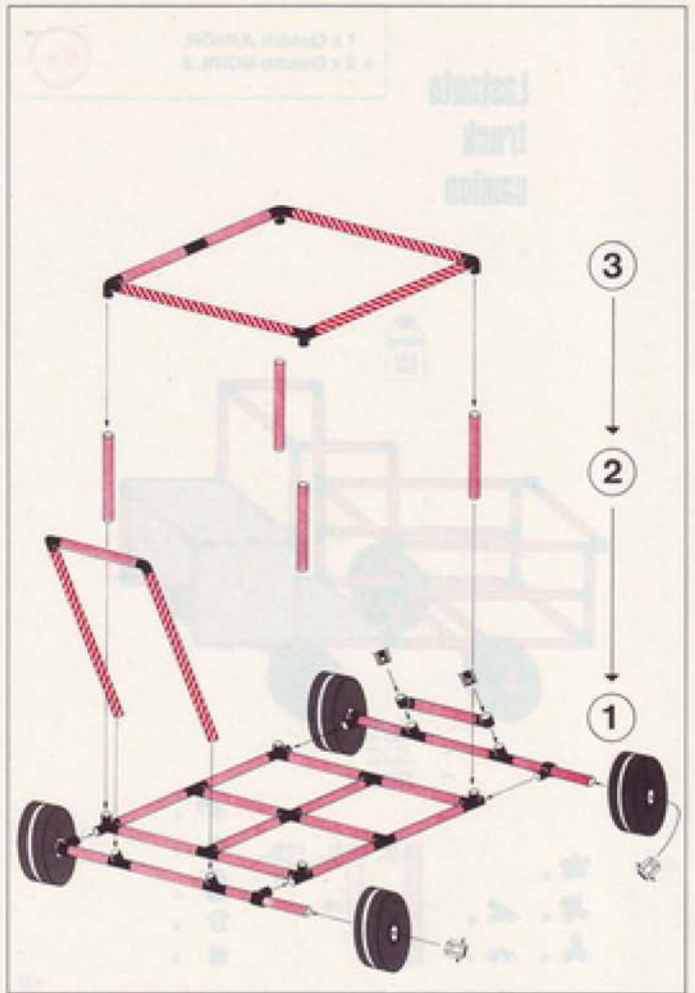

"Amphicar" II

1 x Quadro STARTER
+ 2 x Quadro MOBIL 2

3+

Achtung/Attention!

für Pools + kleine Gewässer,
nicht für offene Gewässer
for pools + small lakes only,
not for open sea

50kg
110 lbs
an Land
by land

Auftrieb: 28 kg / 7kg je Rad
buoyancy: 61.6 lbs / 15.4 lbs each wheel

L 131cm
(51.5in)
B 117cm
(46in)
H 58cm
(22.8in)

4.92

Flugzeug airplane avion

1 x Quadro JUNIOR
+ 1 x Quadro MOBIL 2

6+

50kg
110 lbs

L 185cm
(72.8 in)
B 205cm
(80.7 in)
H 70cm
(27.5 in)

verschrauben!
fix!
fixer!

4.92