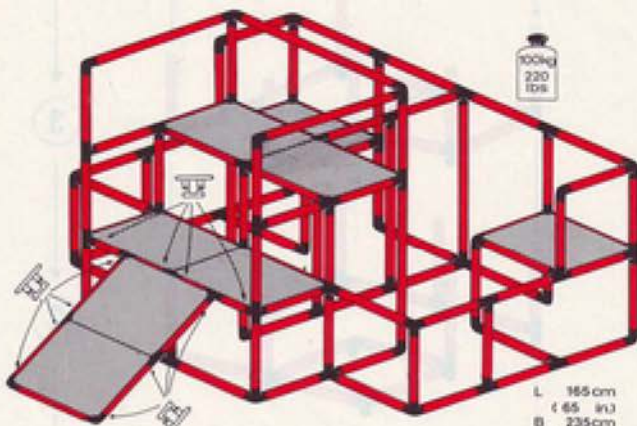

3

2

1

1 x Quadro JUNIOR

3+

Aussichtsturm juniorloft galerie

L 85 cm
(33.4 in.)
B 85 cm
(33.4 in.)
H 125 cm
(49.2 in.)

4.92

4

3

2

1

Grosses Haus
large playhouse
grande maison

2 x Quadro JUNIOR

6+

L 210 cm
 (82.6 in)
 B 125 cm
 (49.2 in)
 H 173 cm
 (68.1 in)

4.92

Spielburg mit Rutsche
playcastle with slide
château de jeu avec toboggan

2 x Quadro JUNIOR

6+

L 165 cm
 (65 in)
 B 235 cm
 (92.5 in)
 H 105 cm
 (41.3 in)

Achtung, Attention!

Platten auf dieser Seite verschrauben
 lock the panels on this side
 fixer les panneaux sur cette côté