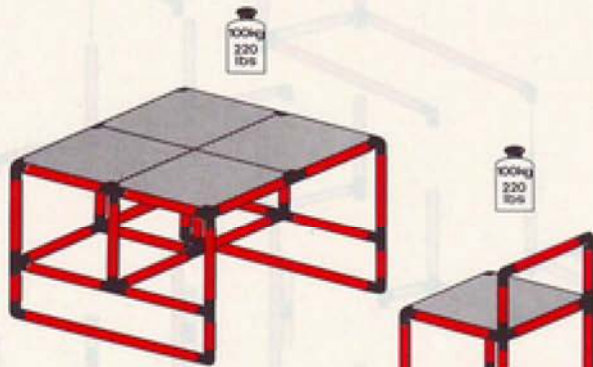

4.92

**Kaspertheater mit Bank
puppet theater
guignol**

1 x Quadro UNIVERSAL

6+

L 85 cm (33.4 in)
B 45 cm (17.7 in)
H 125 cm (49.2 in)

L 85 cm (33.4 in)
B 45 cm (17.7 in)
H 65 cm (25.5 in)

4.92

Tisch mit Stuhl
table with chair
table avec chaise

1 x Quadro UNIVERSAL 3+

L 85 cm
 B 85 cm
 H 65 cm

L 45 cm
 B 45 cm
 H 65 cm

4.92

Schreibtisch
desk
bureau

1 x Quadro UNIVERSAL 6+

L 165 cm
 B 125 cm
 H 65 cm

4.92

Kaufladen playcounter with bench boutique

1 x Quadro UNIVERSAL

6+

L 85 cm
(33.5 in.)
B 59 cm
(23.2 in.)
H 194 cm
(76.4 in.)

4.92

1 x Quadro UNIVERSAL

10+

Bar