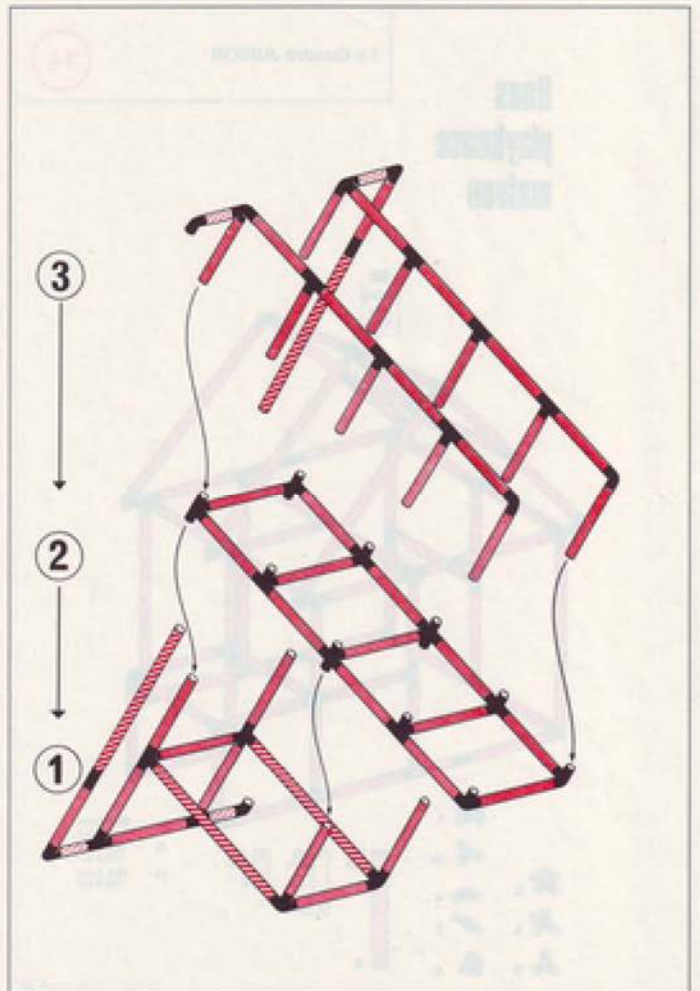

L 235 cm
(92,5 in.)
B 85 cm
(33,4 in.)
H 130 cm
(51,2 in.)

4.92

Rutsche
slide
toboggan

1 x Quadro JUNIOR

3+

L 185 cm
(73,8 in.)
B 85 cm
(33,4 in.)
H 115 cm
(45,7 in.)

4.92

Barren
parallel bars
barres parallèles

1 x Quadro JUNIOR

3+

L 205 cm
(80.7 in)
B 125 cm
(49.2 in)
H 85 cm
(33.4 in)

4.92

Spielecke
playpen
coin de jeu

1 x Quadro JUNIOR

3+

L 125 cm
(49.2 in)
B 125 cm
(49.2 in)
H 85 cm
(33.4 in)