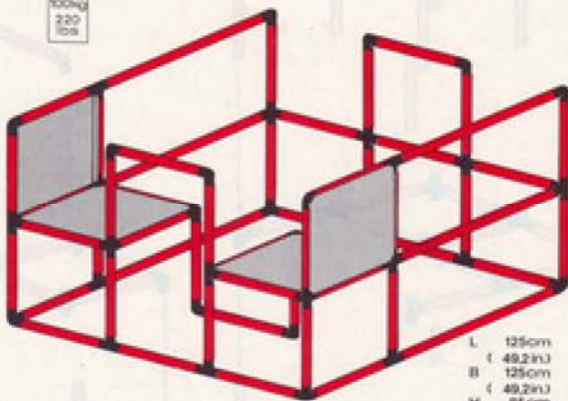

1 x Quadro JUNIOR

3+

L 205 cm
(80.7 in)
B 125 cm
(49.2 in)
H 85 cm
(33.4 in)

4.92

Spielecke
playpen
coin de jeu

1 x Quadro JUNIOR

3+

L 125 cm
(49.2 in)
B 125 cm
(49.2 in)
H 85 cm
(33.4 in)

4.92

Bar

1 x Quadro JUNIOR 6+

100kg
220 lbs

L 125 cm (49.2 in)
B 85 cm (33.4 in)
H 105 cm (41.3 in)

- 2
- 1
- 1
- 1
- 8
- 10
- 5
- 6

35 cm
45

15 cm
4