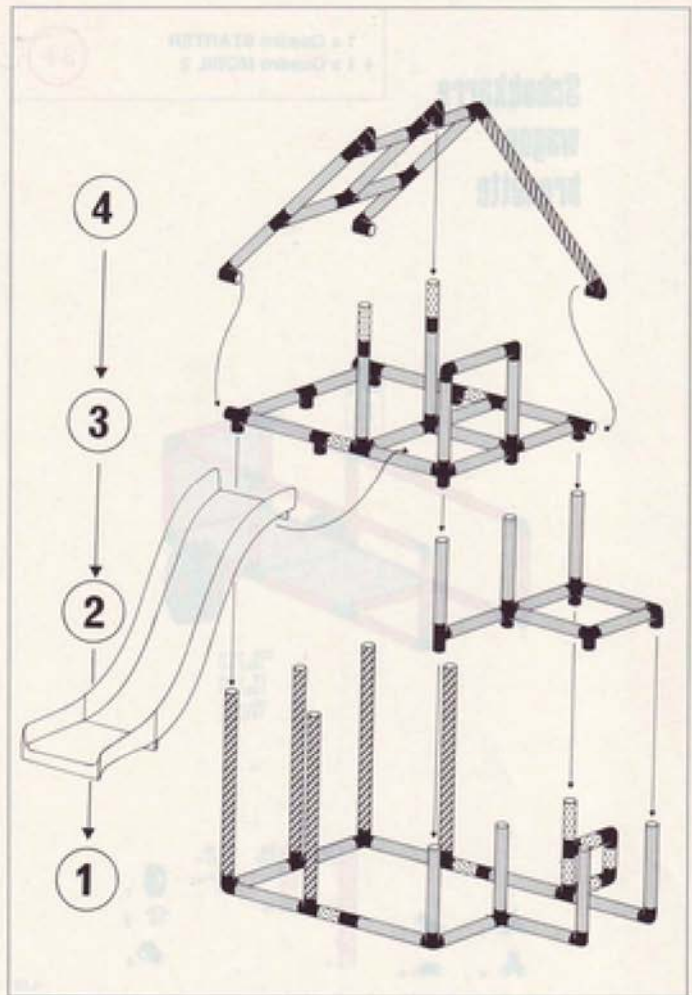

1 x Quadro UNIVERSAL
+ 1 x Quadro RUTSCHE gerade mit Auslauf

3+

RUTSCHE mit UNIVERSAL SLIDE with UNIVERSAL

L 245 cm
(96,4 in.)
B 145 cm
(57,1 in.)
H 150 cm
(59,1 in.)

794

Turm mit RUTSCHE tower with SLIDE

1 x Quadro STARTER
+ 1 x Quadro UNIVERSAL
+ 1 x Quadro RUTSCHE gerade mit Auslauf
+ 1 x Quadro RUTSCHE gebogen*

6+

L 295 cm
(112,2 in.)
B 165 cm
(64,9 in.)
H 254 cm
(100 in.)

794