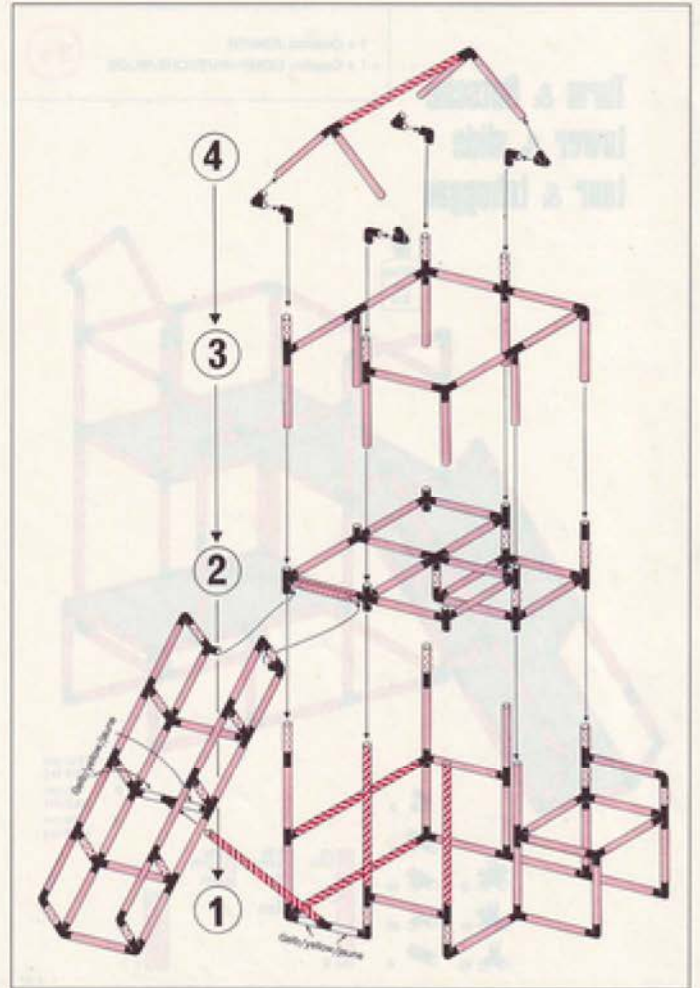

1 x Quadro JUNIOR
+ 1 x Quadro COMP.-RUTSCHE/SLIDE

3+

50 kg
110 lbs

L 210 cm
(82.6 in.)
B 125 cm
(49.2 in.)
H 174 cm
(68.5 in.)

4.92

Haus & Rutsche
house & slide
maison & toboggan

1 x Quadro JUNIOR
 + 1 x Quadro COMP.-RUTSCHE/SUIDE **3+**

Turm & Rutsche
tower & slide
tour & toboggan

1 x Quadro UNIVERSAL
 + 1 x Quadro COMP.-RUTSCHE/SUIDE **6+**

Rutsche / slide / toboggan

3+

RUTSCHE gerade + Auslauf
SLIDE straight + run out

RUTSCHE gerade + RUTSCHE gebogen* + Auslauf
SLIDE straight + SLIDE curved* + run out