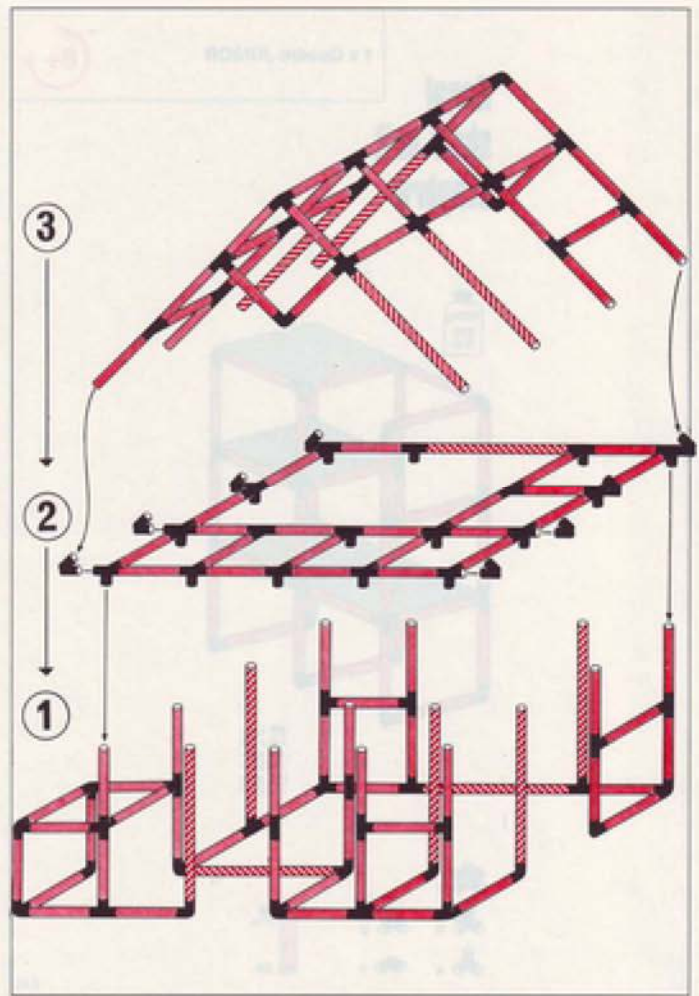

3

2

1

1 x Quadro JUNIOR

3+

Aussichtsturm juniorloft galerie

L 85 cm
(33.4 in.)
B 85 cm
(33.4 in.)
H 125 cm
(49.2 in.)

4.92

4.92

Spielburg mit Rutsche
playcastle with slide
château de jeu avec toboggan

2 x Quadro JUNIOR

6+

L 165 cm
 (65 in)
 B 235 cm
 (92.5 in)
 H 105 cm
 (41.3 in)

Achtung, Attention!

Platten auf dieser Seite verschrauben
 lock the panels on this side
 fixer les panneaux sur cette côté