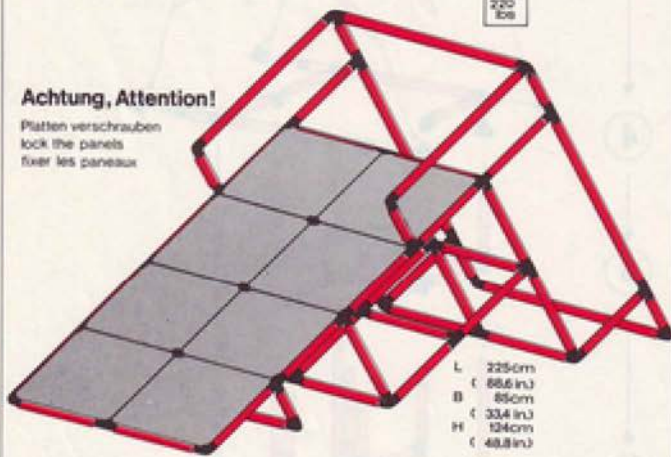

L 115 cm (45.3 in.)
B 85 cm (33.4 in.)
H 223 cm (87.8 in.)

75 cm
35 cm
10

5
1
4
16
12
6

1
16
3
6

75 cm
35 cm
58

5

4

3

2

1

**Spielecke
playpen
coin de jeu**

2 x Quadro STARTER
oder / or 2 x Quadro BASIC

1+

Achtung / Attention!
General Instruction

L 165cm
(64.9in.)
B 125cm
(49.2in.)
H 83cm
(33.4in.)

4.92

**Doppelrutsche
double slide
double toboggan**

2 x Quadro STARTER
oder / or 2 x Quadro BASIC

3+

Achtung, Attention!

Platten verschrauben
lock the panels
fixer les panneaux

L 225cm
(88.6in.)
B 89cm
(35.4in.)
H 124cm
(48.8in.)

4.92

Basic Spielhaus
Basic play house
Basic maison

1 x Quadro BASIC

3+

L 125 cm
 (49.2 in.)
 B 95 cm
 (37.4 in.)
 H 118 cm
 (46.6 in.)

4.92

3
 ↓
 2
 ↓
 1

Kletterturm
basic loft
galerie