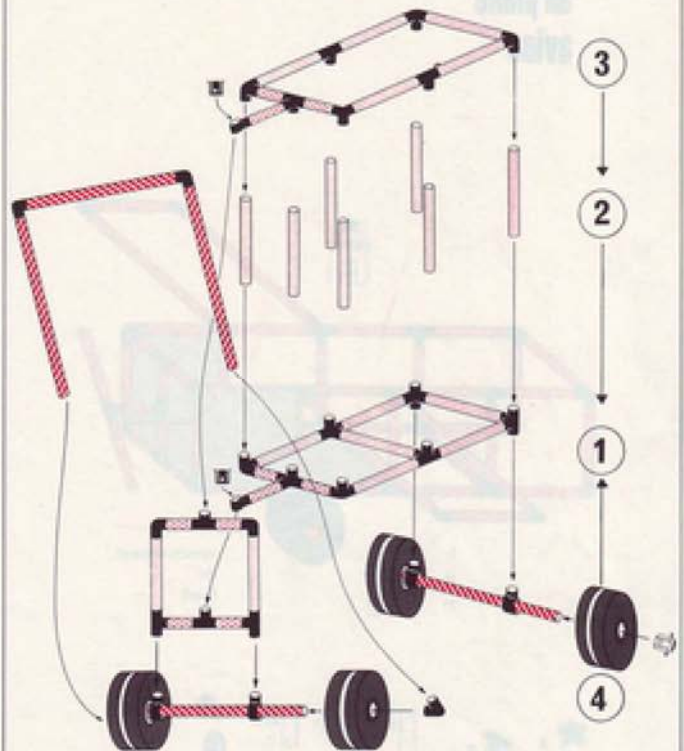

1 x Quadro JUNIOR
+ 2 x Quadro MOBIL 2

3+

L 130 cm
(51.2 in.)
B 77 cm
(30.3 in.)
H 70 cm
(27.6 in.)

4.92

Doppeldecker biplane biplan

1 x Quadro UNIVERSAL
+ 1 x Quadro MOBIL 2

6+

verschrauben!
fix!
fixer!