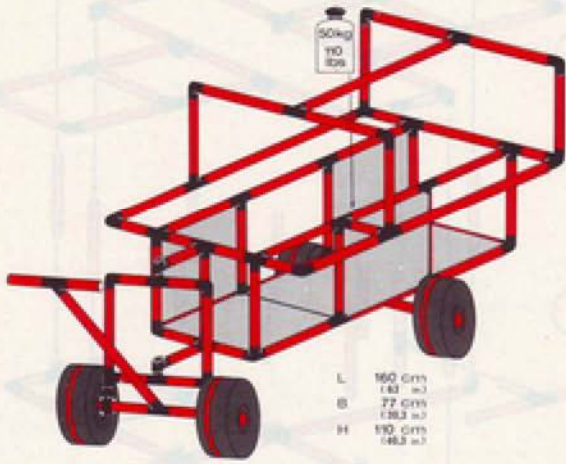

L 205 cm
182 m³
B 185 cm
138 m³
H 110 cm
143 m³

4.92

Lok locomotive engine

1 x Quadro UNIVERSAL
+ 2 x Quadro MOBIL 2

3+

L 125 cm
142 m³
B 77 cm
133 m³
H 110 cm
143 m³

4.92

Strandwagen
beach-cart
charrette de plage

1 x Quadro UNIVERSAL
 + 2 x Quadro MOBIL 2

6+

L 160 cm
 (63 in)
 B 77 cm
 (30.3 in)
 H 110 cm
 (43.3 in)

4.92

Schaukel
climber with swing
bascule

2 x Quadro UNIVERSAL
 + 1 x Quadro MOBIL 2

6+

Achtung, Attention!
 Platten verschrauben
 lock the panels
 fixer les panneaux