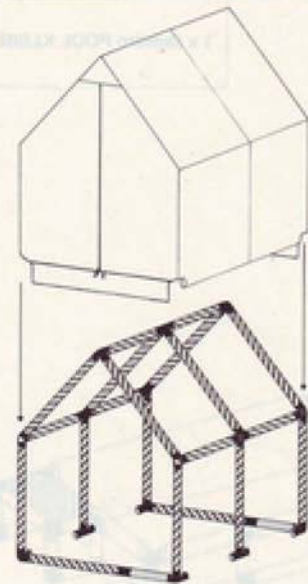

2

1

1/97

1 x Quadro ZELT / LODGE

1+

Zelt
lodge

L 165 cm
(64,9 in.)
B 125 cm
(49,2 in.)
H 158 cm
(62,2 in.)

7/94