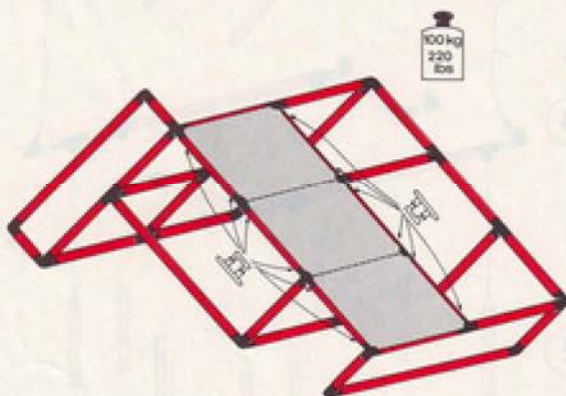

9.95

1 x Quadro STARTER
oder / or 1 x Quadro BASIC

1+

Tisch mit Stuhl
table with chair

L 85 cm
(33,4 in.)
B 85 cm
(33,4 in.)
H 74 cm
(29,1 in.)

7/94

Haus
playhouse
maison

1 x Quadro STARTER
oder / or 1 x Quadro BASIC

1+

L 115 cm
(45,3 in.)
B 85 cm
(33,4 in.)
H 103 cm
(40,5 in.)

4/92

Aussichtsturm startloft galerie

1 x Quadro STARTER
oder / or 1 x Quadro BASIC

3+

L 85 cm
(33,4 in.)
B 85 cm
(33,4 in.)
H 85 cm
(33,4 in.)

4.92

klettern und rutschen climb and slide grimper et glisser

1 x Quadro STARTER
oder / or 1 x Quadro BASIC

3+

L 165 cm
(64,9 in.)
B 85 cm
(33,4 in.)
H 84 cm
(33,1 in.)

4.92

1 x Quadro STARTER
oder / or 1 x Quadro BASIC