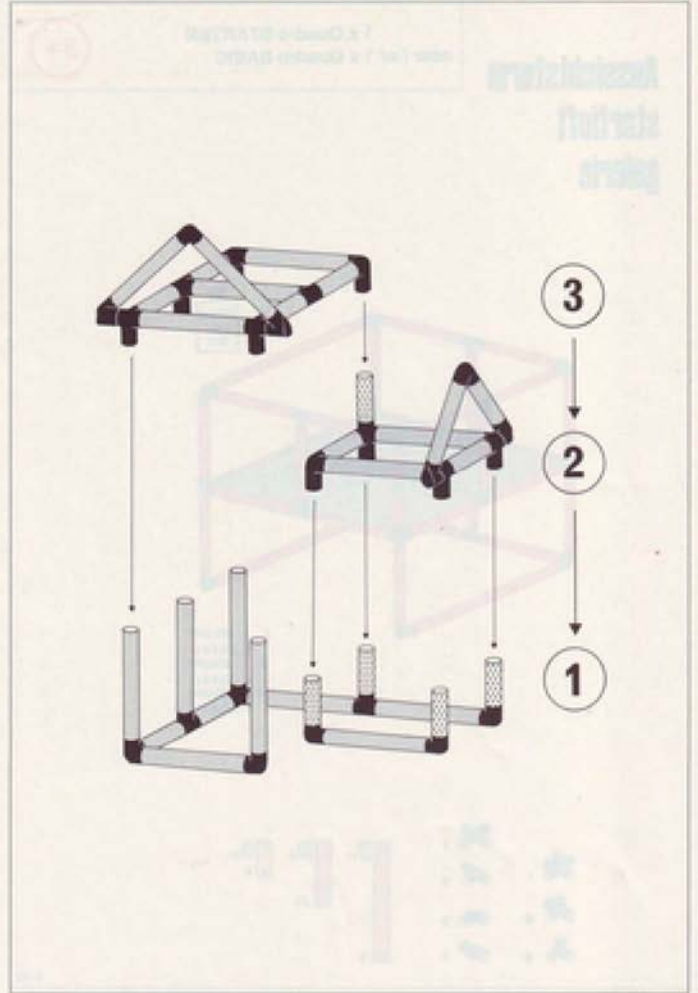

9.95

1 x Quadro STARTER
oder / or 1 x Quadro BASIC

1+

Tisch mit Stuhl
table with chair

L 85 cm
(33,4 in.)
B 85 cm
(33,4 in.)
H 74 cm
(29,1 in.)

7/94

Haus
playhouse
maison

1 x Quadro STARTER
oder / or 1 x Quadro BASIC

1+

L 115 cm
(45,3 in.)
B 85 cm
(33,4 in.)
H 103 cm
(40,5 in.)

4/92

Aussichtsturm startloft galerie

1 x Quadro STARTER
oder / or 1 x Quadro BASIC

3+

L 85 cm
(33,4 in.)
B 85 cm
(33,4 in.)
H 85 cm
(33,4 in.)

4.92