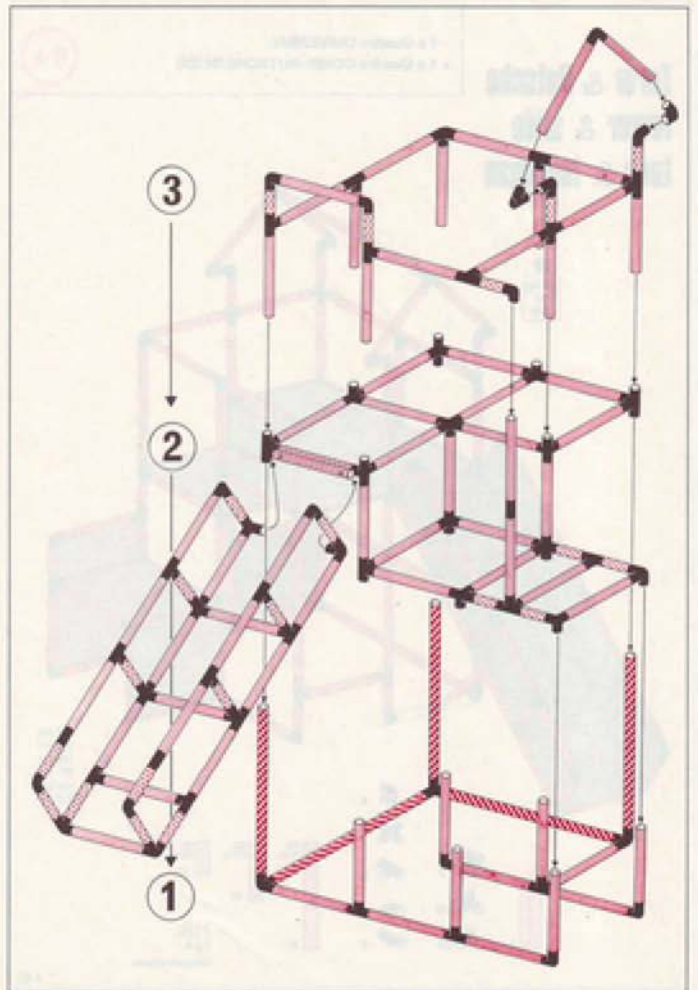

1 x Quadro JUNIOR
+ 1 x Quadro COMP.-RUTSCHE/SLIDE

3+

50 kg
110 lbs

L 210 cm
(82.6 in.)
B 125 cm
(49.2 in.)
H 174 cm
(68.5 in.)

4.92

Haus & Rutsche
house & slide
maison & toboggan

1 x Quadro JUNIOR
 + 1 x Quadro COMP.-RUTSCHE/SUIDE **3+**