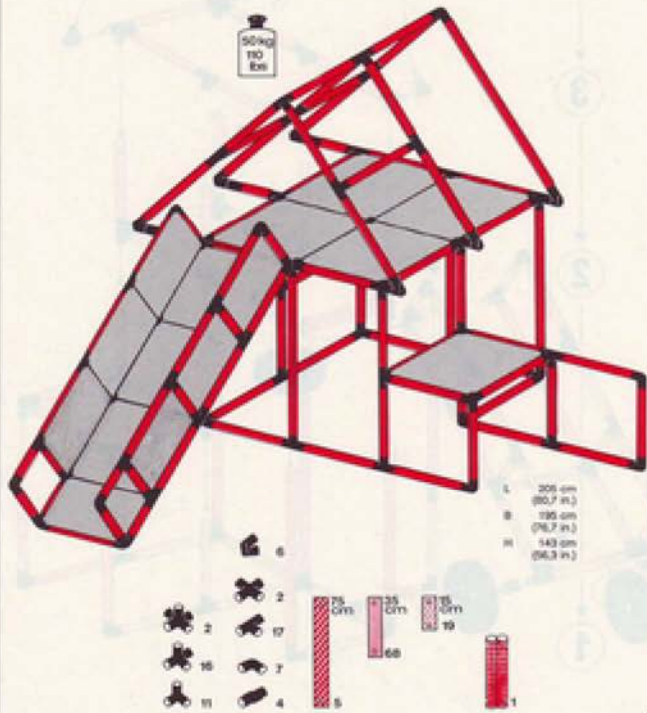

4.92

Turn & Rutsche tower & slide tour & toboggan

1 x Quadro BASIC
+ 1 x Quadro COMP.-RUTSCHE/SLIDE

3+

50 kg
110 lbs

L 196 cm
(77.2 in.)
B 105 cm
(41.3 in.)
H 169 cm
(66.5 in.)

4.92

Turn & Rutsche tower & slide tour & toboggan

1 x Quadro JUNIOR
+ 1 x Quadro COMP.-RUTSCHE/SLIDE

3+

50 kg
110 lbs

L 210 cm
(82.6 in.)
B 125 cm
(49.2 in.)
H 174 cm
(68.5 in.)

4.92

Haus & Rutsche
house & slide
maison & toboggan

1 x Quadro JUNIOR
 + 1 x Quadro COMP.-RUTSCHE/SUIDE **3+**

Turm & Rutsche
tower & slide
tour & toboggan

1 x Quadro UNIVERSAL
 + 1 x Quadro COMP.-RUTSCHE/SUIDE **6+**

Rutsche / slide / toboggan

3+

RUTSCHE gerade + Auslauf
SLIDE straight + run out

RUTSCHE gerade + RUTSCHE gebogen* + Auslauf
SLIDE straight + SLIDE curved* + run out