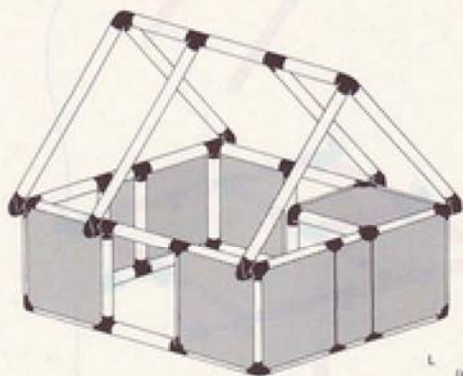

4.92

Spielburg mit Rutsche
playcastle with slide
château de jeu avec toboggan

2 x Quadro JUNIOR

6+

L 165 cm
 (65 in)
 B 235 cm
 (92.5 in)
 H 105 cm
 (41.3 in)

Achtung, Attention!

Platten auf dieser Seite verschrauben
 lock the panels on this side
 fixer les panneaux sur cette côté

4.92

1 x Quadro UNIVERSAL

1+

Babyhaus toddler house

L 125 cm (49.2 in.)
B 115 cm (45.3 in.)
H 100 cm (40.5 in.)

794

1+

1 x Quadro UNIVERSAL