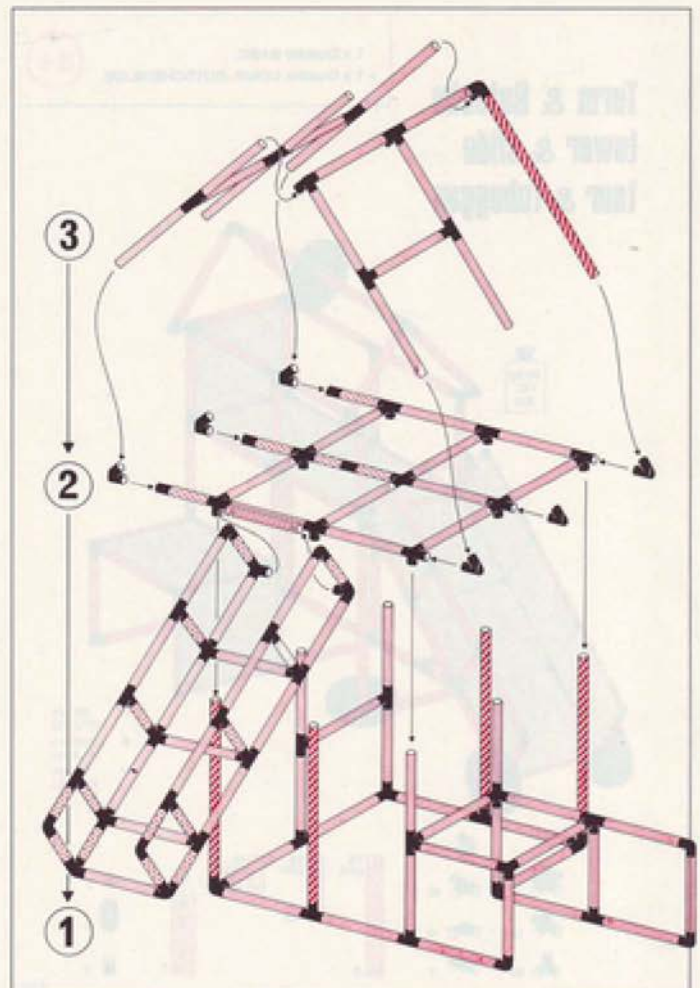

1 x Quadro JUNIOR
+ 1 x Quadro COMP.-RUTSCHE/SLIDE

3+

50 kg
110 lbs

L 210 cm
(82.6 in.)
B 125 cm
(49.2 in.)
H 174 cm
(68.5 in.)

4.92

Haus & Rutsche
house & slide
maison & toboggan

1 x Quadro JUNIOR
 + 1 x Quadro COMP.-RUTSCHE/SUIDE **3+**

Turm & Rutsche
tower & slide
tour & toboggan

1 x Quadro UNIVERSAL
 + 1 x Quadro COMP.-RUTSCHE/SUIDE **6+**

Rutsche / slide / toboggan

3+

RUTSCHE gerade + Auslauf
SLIDE straight + run out

RUTSCHE gerade + RUTSCHE gebogen* + Auslauf
SLIDE straight + SLIDE curved* + run out