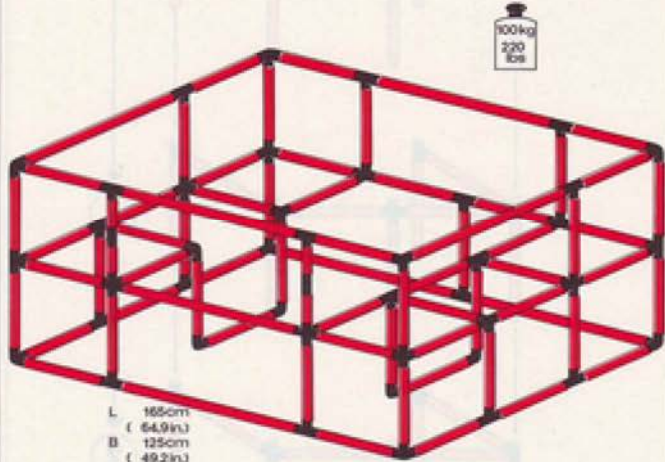

L 115 cm (45.3 in.)
B 85 cm (33.4 in.)
H 223 cm (87.8 in.)

75 cm
35 cm
10

5
1
4
16
12
6

1
16
3
6

75 cm
35 cm
58

5

4

3

2

1

**Spielecke
playpen
coin de jeu**

2 x Quadro STARTER
oder / or 2 x Quadro BASIC

1+

Achtung / Attention!
General Instruction

L 165cm
(64.9in.)
B 125cm
(49.2in.)
H 83cm
(33.4in.)

4.92

**Doppelrutsche
double slide
double toboggan**

2 x Quadro STARTER
oder / or 2 x Quadro BASIC

3+

Achtung, Attention!

Platten verschrauben
lock the panels
fixer les panneaux

L 225cm
(88.6in.)
B 89cm
(35.4in.)
H 124cm
(48.8in.)

4.92

Basic Spielhaus
Basic play house
Basic maison

1 x Quadro BASIC

3+

L 125 cm
 (49.2 in.)
 B 95 cm
 (37.4 in.)
 H 118 cm
 (46.6 in.)

4.92

3
 ↓
 2
 ↓
 1

Kletterturm
basic loft
galerie