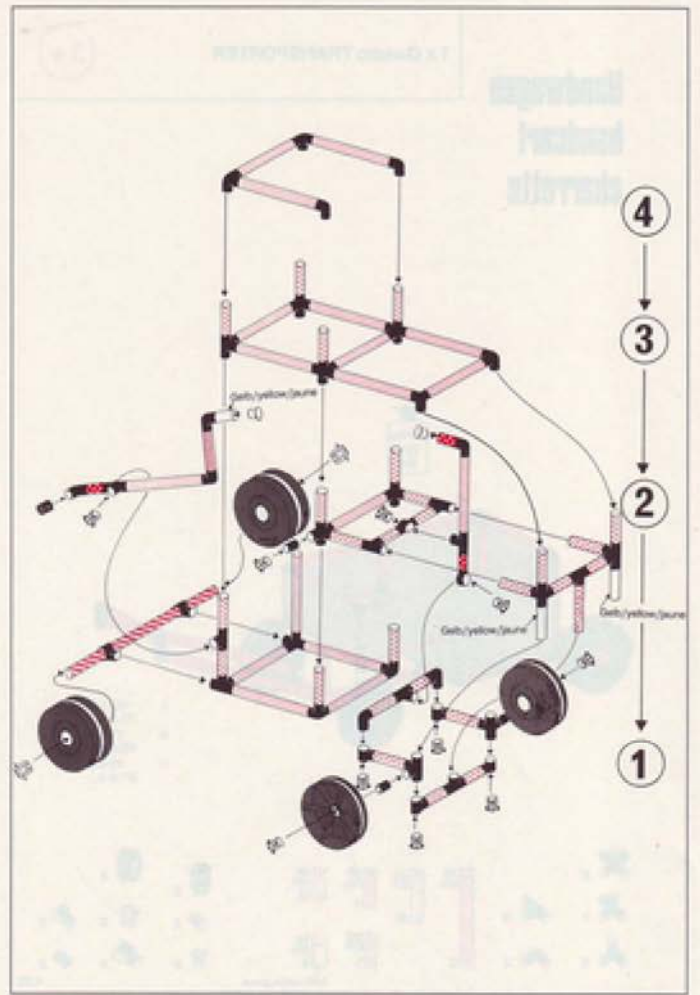

4.92

Auto car voiture

1 x Quadro TRANSPORTER

3+

L 117 cm
(46 in.)
B 77 cm
(30.3 in.)
H 75 cm
(29.5 in.)

Traktor tractor tracteur

1 x Quadro TRANSPORTER

3+