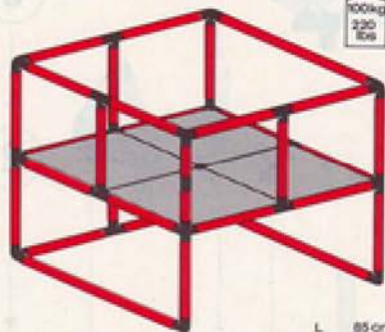

9.95

1 x Quadro STARTER
oder / or 1 x Quadro BASIC

1+

Tisch mit Stuhl
table with chair

L 85 cm
(33,4 in.)
B 85 cm
(33,4 in.)
H 74 cm
(29,1 in.)

7/94

Haus
playhouse
maison

1 x Quadro STARTER
oder / or 1 x Quadro BASIC

1+

L 115 cm
(45,3 in.)
B 85 cm
(33,4 in.)
H 103 cm
(40,5 in.)

4/92

Aussichtsturm startloft galerie

1 x Quadro STARTER
oder / or 1 x Quadro BASIC

3+

L 85 cm
(33,4 in.)
B 85 cm
(33,4 in.)
H 85 cm
(33,4 in.)

4.92

klettern und rutschen climb and slide grimper et glisser

1 x Quadro STARTER
oder / or 1 x Quadro BASIC

3+

L 165 cm
(64,9 in.)
B 85 cm
(33,4 in.)
H 84 cm
(33,1 in.)

4.92

1 x Quadro STARTER
oder / or 1 x Quadro BASIC