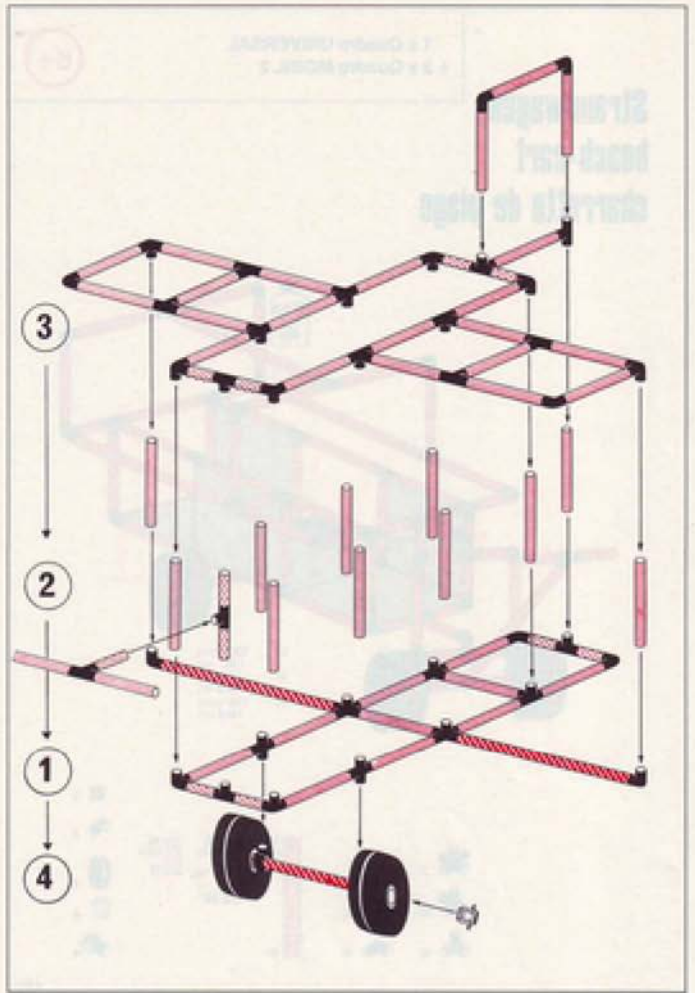

Doppeldecker biplane biplan

1 x Quadro UNIVERSAL
+ 1 x Quadro MOBIL 2

6+

verschrauben!
fix!
fixer!

L 205 cm
182 m³
B 185 cm
138 m³
H 110 cm
143 m³

4.92

Lok locomotive engine

1 x Quadro UNIVERSAL
+ 2 x Quadro MOBIL 2

3+

L 125 cm
142 m³
B 77 cm
133 m³
H 110 cm
143 m³

4.92