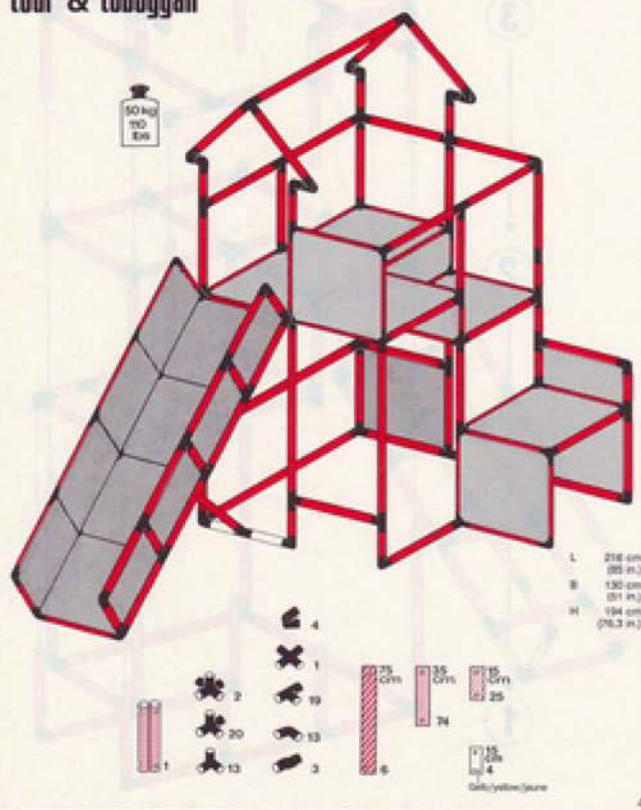

1 x Quadro JUNIOR
+ 1 x Quadro COMP.-RUTSCHE/SLIDE

3+

50 kg
110 lbs

L 210 cm
(82.6 in.)
B 125 cm
(49.2 in.)
H 174 cm
(68.5 in.)

4.92

Haus & Rutsche
house & slide
maison & toboggan

1 x Quadro JUNIOR
 + 1 x Quadro COMP.-RUTSCHE/SUIDE **3+**

Turm & Rutsche
tower & slide
tour & toboggan

1 x Quadro UNIVERSAL
 + 1 x Quadro COMP.-RUTSCHE/SUIDE **6+**

Rutsche / slide / toboggan

3+

RUTSCHE gerade + Auslauf
SLIDE straight + run out

RUTSCHE gerade + RUTSCHE gebogen* + Auslauf
SLIDE straight + SLIDE curved* + run out