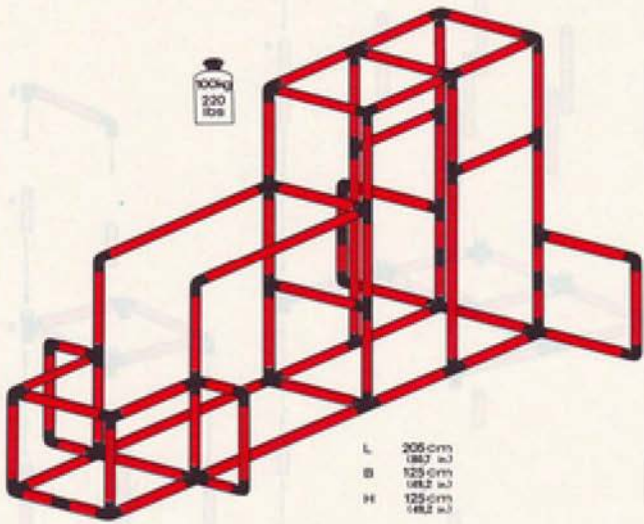

4.92

Tunnel mit Käfig
tunnel climber
tunnel avec cage

1 x Quadro UNIVERSAL

3+

L 205 cm
 (80.7 in.)
 B 85 cm
 (33.4 in.)
 H 85 cm
 (33.4 in.)

4.92

Spielcenter
play-center
centre de jeu

1 x Quadro UNIVERSAL

1+

Achtung / Attention!
 General Instruction

L 125 cm
 (49.2 in.)
 B 125 cm
 (49.2 in.)
 H 85 cm
 (33.4 in.)

4.92

**Barren
parallel bars
barres paralleles**

1 x Quadro UNIVERSAL

6+

L 205 cm (807 in)
B 125 cm (49.2 in)
H 125 cm (49.2 in)

4.92

**Kaspertheater mit Bank
puppet theater
guignol**

1 x Quadro UNIVERSAL

6+

L 85 cm (33.4 in)
B 45 cm (17.7 in)
H 125 cm (49.2 in)

L 85 cm (33.4 in)
B 45 cm (17.7 in)
H 65 cm (25.5 in)

4.92

Tisch mit Stuhl
table with chair
table avec chaise