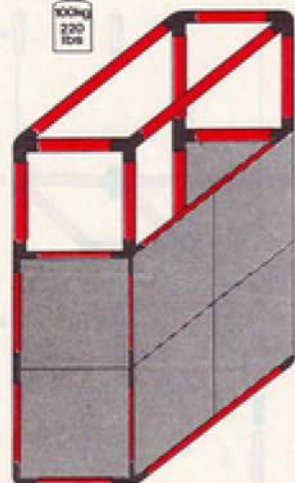

L 115 cm (45.3 in.)
B 85 cm (33.4 in.)
H 223 cm (87.8 in.)

75 cm
35 cm
10

5
1
4
16
12
6

1
16
3
6

75 cm
35 cm
58

5

4

3

1+

Achtung / Attention!
 General Instruction

L 125 cm
 (49.2 in.)
 B 125 cm
 (49.2 in.)
 H 85 cm
 (33.4 in.)

4.92

**Barren
parallel bars
barres paralleles**

1 x Quadro UNIVERSAL

6+

L 205 cm (807 in)
B 125 cm (49.2 in)
H 125 cm (49.2 in)

4.92

**Kaspertheater mit Bank
puppet theater
guignol**

1 x Quadro UNIVERSAL

6+

L 85 cm (33.4 in)
B 45 cm (17.7 in)
H 125 cm (49.2 in)

L 85 cm (33.4 in)
B 45 cm (17.7 in)
H 65 cm (25.5 in)

4.92

Tisch mit Stuhl
table with chair
table avec chaise