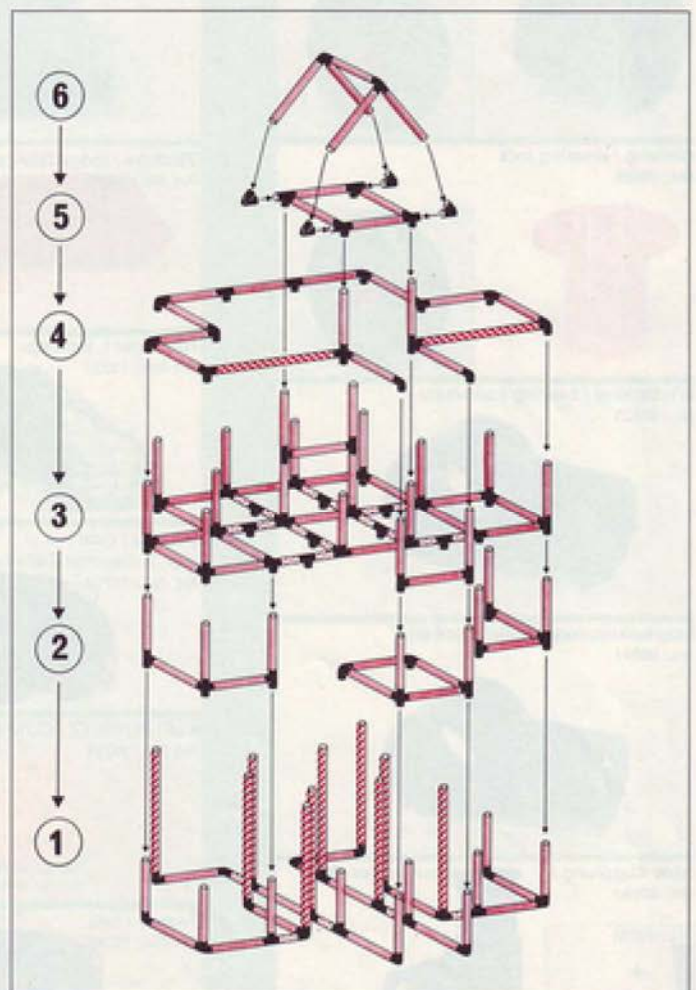

4.92

2 x Quadro UNIVERSAL

6+

"Tower Bridge"

Achtung, Attention!
 Position auf dieser Seite verschrauben
 lock the panels on this side
 fixer les panneaux sur cette côté

L 205 cm
 (80,7 in.)
 B 270 cm
 (106,3 in.)
 H 194 cm
 (76,9 in.)

4.92

"Villa Kunterbunt" "Villa Higgedy-Piggedy" "Villa Pêle-Mêle"

2 x Quadro UNIVERSAL

6+

L 205 cm
 (80,7 in.)
 B 125 cm
 (49,2 in.)
 H 194 cm
 (76,4 in.)

4.92

Haus mit Rutsche playhouse with slide maison avec toboggan

2 x Quadro UNIVERSAL

6+

Achtung, Attention!

Platten auf dieser Seite verschrauben
lock the panels on this side
fixer les panneaux sur cette côté

L 265 cm
(104,3 in.)
B 165 cm
(65 in.)
H 203 cm
(80 in.)

4.92