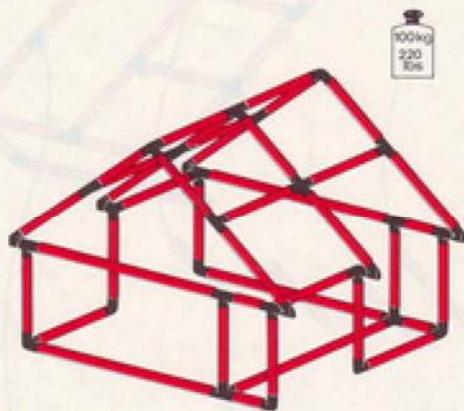

9.95

1 x Quadro STARTER
oder / or 1 x Quadro BASIC

1+

Tisch mit Stuhl
table with chair

L 85 cm
(33,4 in.)
B 85 cm
(33,4 in.)
H 74 cm
(29,1 in.)

7/94

Haus
playhouse
maison

1 x Quadro STARTER
oder / or 1 x Quadro BASIC

1+

L 115 cm
(45,3 in.)
B 85 cm
(33,4 in.)
H 103 cm
(40,5 in.)

4/92

Aussichtsturm startloft galerie

1 x Quadro STARTER
oder / or 1 x Quadro BASIC

3+

L 85 cm
(33,4 in.)
B 85 cm
(33,4 in.)
H 85 cm
(33,4 in.)

4.92