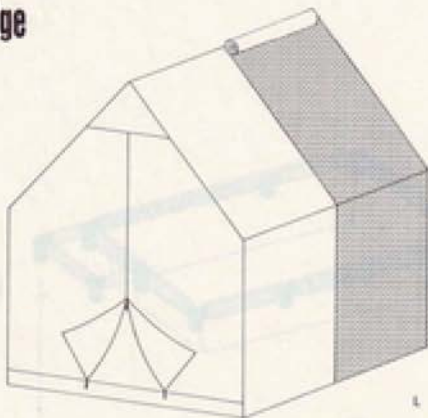

2

1

1/97

1 x Quadro ZELT / LODGE

1+

Zelt
lodge

L 165 cm
(64,9 in.)
B 125 cm
(49,2 in.)
H 158 cm
(62,2 in.)

7/94