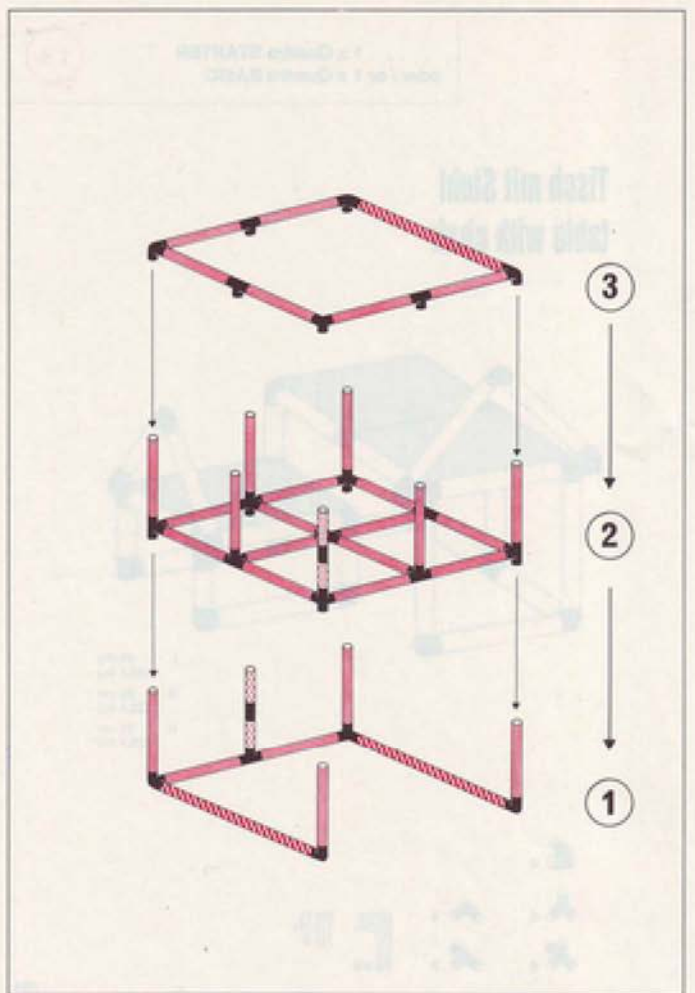

9.95

1 x Quadro STARTER
oder / or 1 x Quadro BASIC

1+

Tisch mit Stuhl
table with chair

L 85 cm
(33,4 in.)
B 85 cm
(33,4 in.)
H 74 cm
(29,1 in.)

7/94

Haus
playhouse
maison

1 x Quadro STARTER
oder / or 1 x Quadro BASIC

1+

L 115 cm
(45,3 in.)
B 85 cm
(33,4 in.)
H 103 cm
(40,5 in.)

4/92

Aussichtsturm startloft galerie

1 x Quadro STARTER
oder / or 1 x Quadro BASIC

3+

L 85 cm
(33,4 in.)
B 85 cm
(33,4 in.)
H 85 cm
(33,4 in.)

4.92

klettern und rutschen climb and slide grimper et glisser

1 x Quadro STARTER
oder / or 1 x Quadro BASIC

3+

L 165 cm
(64,9 in.)
B 85 cm
(33,4 in.)
H 84 cm
(33,1 in.)

4.92

1 x Quadro STARTER
oder / or 1 x Quadro BASIC