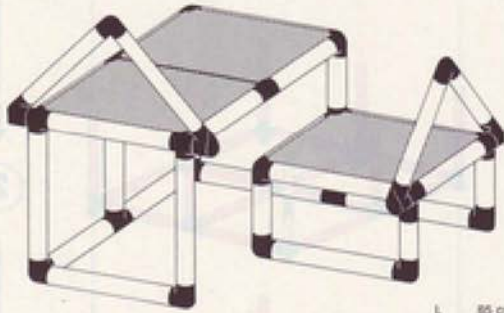

COMP. Rutsche / slide / toboggan

Für Turm & Rutsche - S. 42 + Burg - S. 73
 For tower & slide - p. 42 + tower - p. 73
 Pour tour & toboggan - p. 42 + donjon p. 73

794

Kletternetz climbing net filet à grimper

9.95

1 x Quadro STARTER
oder / or 1 x Quadro BASIC

1+

Tisch mit Stuhl
table with chair

L 85 cm
(33,4 in.)
B 85 cm
(33,4 in.)
H 74 cm
(29,1 in.)

7/94

Haus
playhouse
maison

1 x Quadro STARTER
oder / or 1 x Quadro BASIC

1+

L 115 cm
(45,3 in.)
B 85 cm
(33,4 in.)
H 103 cm
(40,5 in.)

4/92

Aussichtsturm startloft galerie

1 x Quadro STARTER
oder / or 1 x Quadro BASIC

3+

L 85 cm
(33,4 in.)
B 85 cm
(33,4 in.)
H 85 cm
(33,4 in.)

4.92