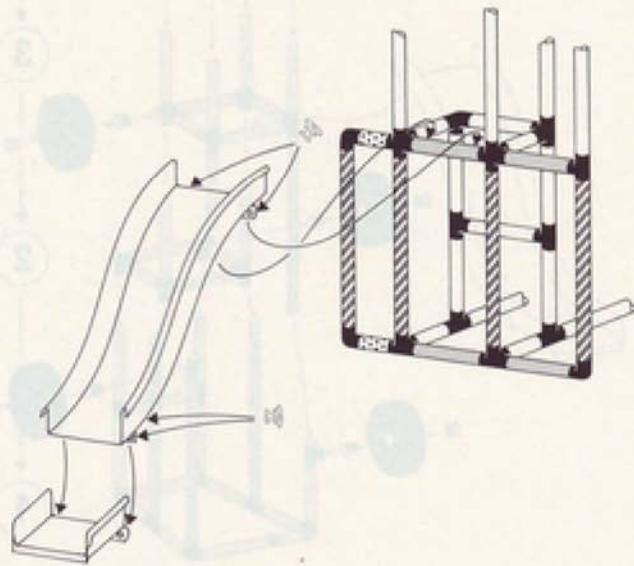

Turm & Rutsche
tower & slide
tour & toboggan

1 x Quadro UNIVERSAL
 + 1 x Quadro COMP.-RUTSCHE/SUIDE **6+**

Rutsche / slide / toboggan

3+

RUTSCHE gerade + Auslauf
SLIDE straight + run out

RUTSCHE gerade + RUTSCHE gebogen* + Auslauf
SLIDE straight + SLIDE curved* + run out

1 x Quadro BASIC
+ 1 x Quadro RUTSCHE gerade mit Auslauf
+ 1 x Quadro POOL GROSS

RUTSCHE mit BASIC & POOL groß
SLIDE with BASIC & POOL large

incl. Pool
 L 405 cm (160 in.)
 B 125 cm (49.2 in.)
 H 165 cm (64.9 in.)