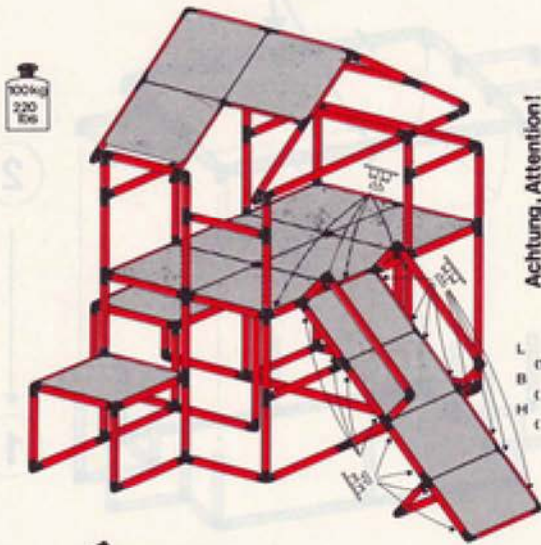

4.92

2 x Quadro UNIVERSAL

6+

"Tower Bridge"

Achtung, Attention!
 Position auf dieser Seite verschrauben
 lock the panels on this side
 fixer les panneaux sur cette côté

L 205 cm
 (80,7 in.)
 B 270 cm
 (106,3 in.)
 H 194 cm
 (76,9 in.)

4.92

"Villa Kunterbunt" "Villa Higgedy-Piggedy" "Villa Pêle-Mêle"

2 x Quadro UNIVERSAL

6+

L 205 cm
 (80,7 in.)
 B 125 cm
 (49,2 in.)
 H 194 cm
 (76,4 in.)

4.92

Haus mit Rutsche playhouse with slide maison avec toboggan

2 x Quadro UNIVERSAL

6+

Achtung, Attention!

Platten auf dieser Seite verschrauben
lock the panels on this side
fixer les panneaux sur cette côté

L 265 cm
(104,3 in.)
B 165 cm
(65 in.)
H 203 cm
(80 in.)

4.92