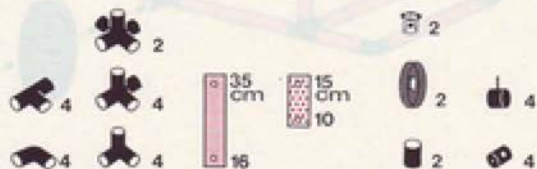

4.92

Verkaufsstand shop boutique

1 x Quadro BABY

1+

Achtung / Attention!
General Instruction

L 100 cm
(39,4 in.)
B 80 cm
(31,5 in.)
H 110 cm
(43,3 in.)

4.92

1 x Quadro BABY 1+