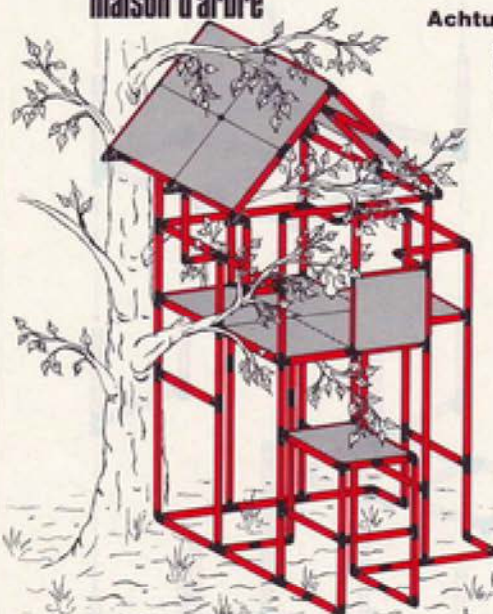

2 x Quadro UNIVERSAL

10+

100kg
220 lbs

L 185 cm
(72.8 in.)
 B 139 cm
(54.7 in.)
 H 183 cm
(72 in.)

- 2
- 4
- 2
- 20
- 22
- 2
- 10
- 8
- 75 cm
- 35 cm
- 15 cm
- 14
- 96
- 8

4.92

Baumhaus
tree house
maison d'arbre

2 x Quadro UNIVERSAL

10+

Achtung, Attention!

Boden / floor:
 Äquivalent to
 - 20 cm sand or
 - Matten/mats
 (see instructions § 1)

L 150 cm
(59 in.)
 B 125 cm
(49.2 in.)
 H 263 cm
(103.5 in.)

- 6
- 3
- 4
- 25
- 21
- 12
- 9
- 6
- 75 cm
- 35 cm
- 15 cm
- 21
- 96
- 10