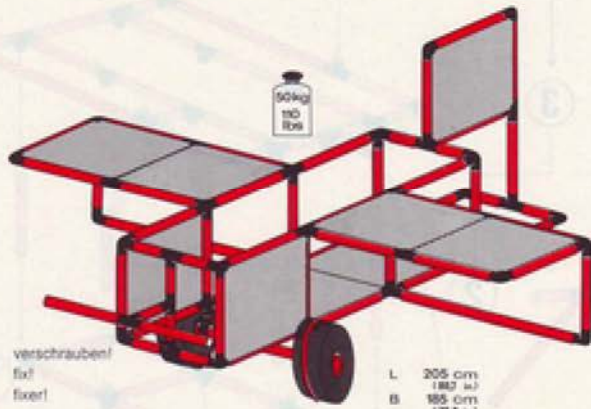

1 x Quadro JUNIOR
+ 2 x Quadro MOBIL 2

3+

L 130 cm
(51.2 in.)
B 77 cm
(30.3 in.)
H 70 cm
(27.6 in.)

4.92

Doppeldecker biplane biplan

1 x Quadro UNIVERSAL
+ 1 x Quadro MOBIL 2

6+

verschrauben!
fix!
fixer!

L 205 cm
182 m³
B 185 cm
138 m³
H 110 cm
143 m³

4.92

Lok locomotive engine

1 x Quadro UNIVERSAL
+ 2 x Quadro MOBIL 2

3+

L 125 cm
142 m³
B 77 cm
133 m³
H 110 cm
143 m³

4.92

Strandwagen
beach-cart
charrette de plage