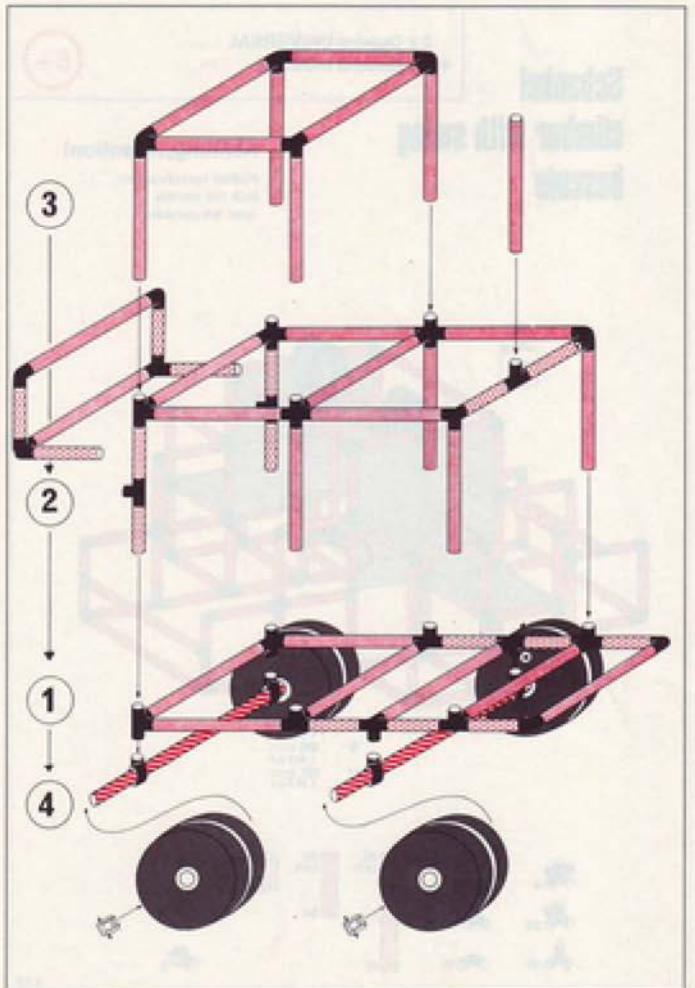

L 205 cm
182 m³
B 185 cm
138 m³
H 110 cm
143 m³

4.92

Lok locomotive engine

1 x Quadro UNIVERSAL
+ 2 x Quadro MOBIL 2

3+

L 125 cm
142 m³
B 77 cm
133 m³
H 110 cm
143 m³

4.92

Strandwagen
beach-cart
charrette de plage

1 x Quadro UNIVERSAL
 + 2 x Quadro MOBIL 2

6+

L 160 cm
 (63 in)
 B 77 cm
 (30.3 in)
 H 110 cm
 (43.3 in)

4.92

Schaukel
climber with swing
bascule

2 x Quadro UNIVERSAL
 + 1 x Quadro MOBIL 2

6+

Achtung, Attention!
 Platten verschrauben
 lock the panels
 fixer les panneaux