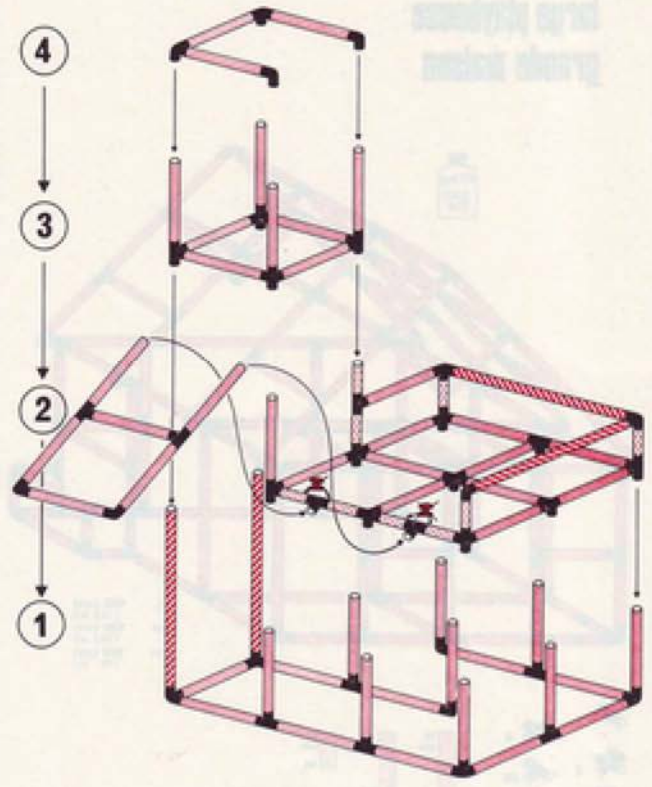

1 x Quadro UNIVERSAL 6+

L 206 cm
167 in.)
B 86 cm
33,8 in.)
H 66 cm
26,0 in.)

- 2
- 11
- 5
- 2
- 13
- 4
- 45
- 12
- 5

4.92

Burg mit Rutsche castle with slide château avec toboggan

1 x Quadro UNIVERSAL

3+

Achtung, Attention!

Platten auf dieser Seite verschrauben
lock the panels on this side
fixer les panneaux sur cette côté

4/32

Kinderbühne universalloft galerie

1 x Quadro UNIVERSAL

3+

4/32

Grosses Haus
large playhouse
grande maison