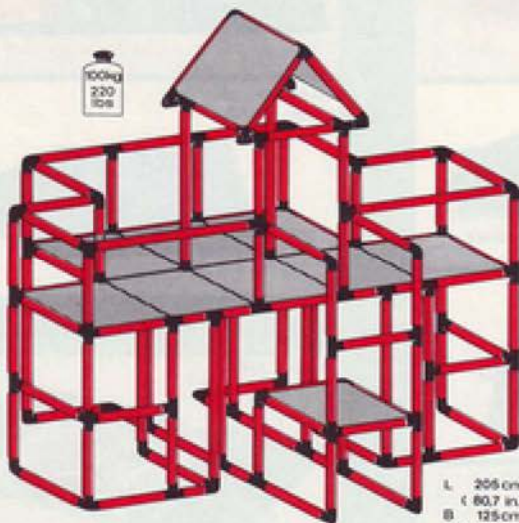

2 x Quadro UNIVERSAL

10+

100kg
220 lbs

L 185 cm
(72.8 in.)
 B 139 cm
(54.7 in.)
 H 183 cm
(72 in.)

- 2
- 4
- 2
- 20
- 22
- 2
- 10
- 8
- 75 cm
- 35 cm
- 15 cm
- 14
- 96
- 8

4.92

Baumhaus
tree house
maison d'arbre

2 x Quadro UNIVERSAL

10+

Achtung, Attention!

Boden / floor:
 Äquivalent to
 - 20 cm sand or
 - Matten/mats
 (see instructions § 1)

L 150 cm
(59 in.)
 B 125 cm
(49.2 in.)
 H 263 cm
(103.5 in.)

- 6
- 3
- 4
- 25
- 21
- 12
- 9
- 6
- 75 cm
- 35 cm
- 15 cm
- 21
- 96
- 10

4.92

2 x Quadro UNIVERSAL

6+

"Tower Bridge"

Achtung, Attention!
 Position auf dieser Seite verschrauben
 lock the panels on this side
 fixer les panneaux sur cette côté

L 205 cm
 (80,7 in.)
 B 270 cm
 (106,3 in.)
 H 194 cm
 (76,9 in.)

4.92

"Villa Kunterbunt" "Villa Higgedy-Piggedy" "Villa Pêle-Mêle"

2 x Quadro UNIVERSAL

6+

L 205 cm
 (80,7 in.)
 B 125 cm
 (49,2 in.)
 H 194 cm
 (76,4 in.)

4.92

Haus mit Rutsche playhouse with slide maison avec toboggan