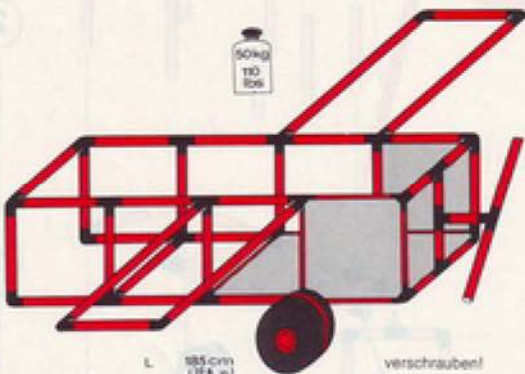

Auftrieb: 28 kg / 7kg je Rad
buoyancy: 61.6 lbs / 15.4 lbs each wheel

L 131cm
(51.5in)
B 117cm
(46in)
H 58cm
(22.8in)

4.92

Flugzeug airplane avion

1 x Quadro JUNIOR
+ 1 x Quadro MOBIL 2

6+

50kg
110 lbs

L 185cm
(72.8 in)
B 205cm
(80.7 in)
H 70cm
(27.5 in)