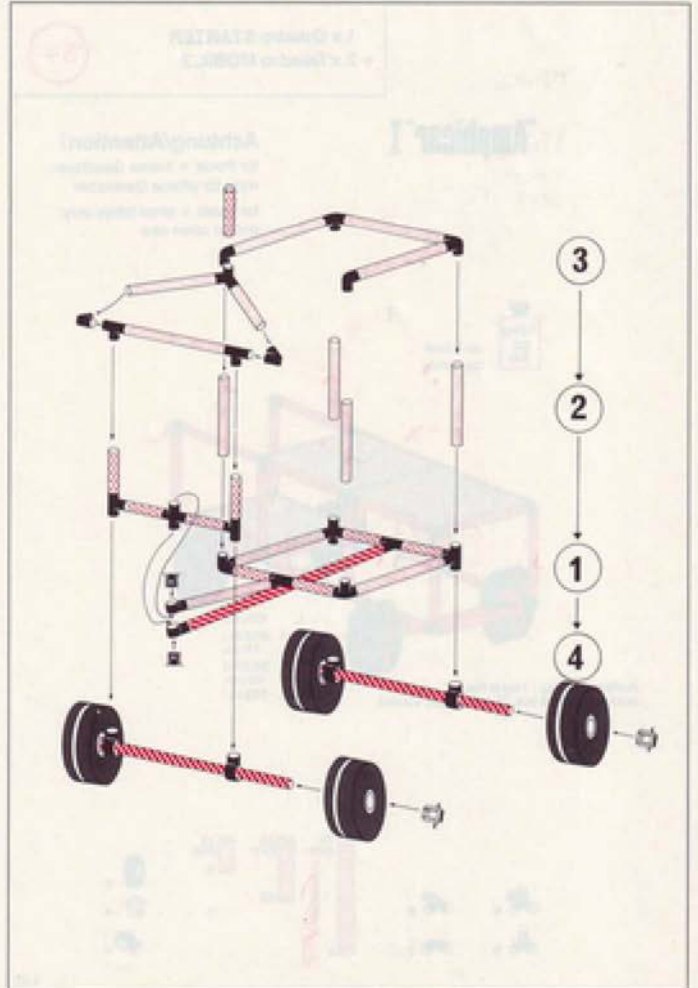

4.92

Auto car voiture

1 x Quadro STARTER
+ 2 x Quadro MOBIL 2

3+

25 kg
55 lbs

L 190 cm
(74.8 in.)
B 77 cm
(30.3 in.)
H 70 cm
(27.6 in.)

4.92

Handwagen
handcart
charrette