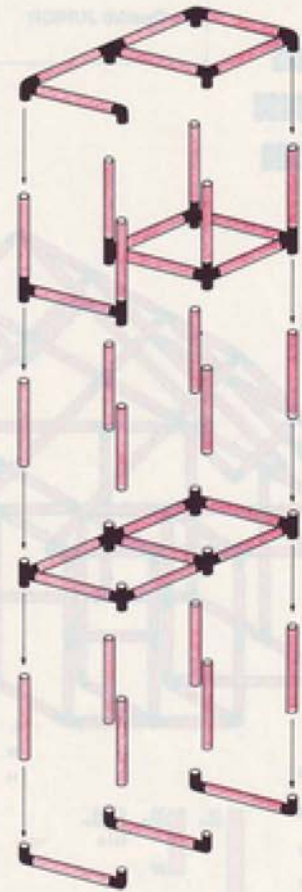

1 x Quadro JUNIOR

6+

Regal shelf unit étagère

L 85 cm
(33.4 in.)
B 45 cm
(17.7 in.)
H 125 cm
(49.2 in.)

4.92

6

5

4

3

2

1

1 x Quadro JUNIOR

3+

Aussichtsturm juniorloft galerie

L 85 cm
(33.4 in.)
B 85 cm
(33.4 in.)
H 125 cm
(49.2 in.)

4.92