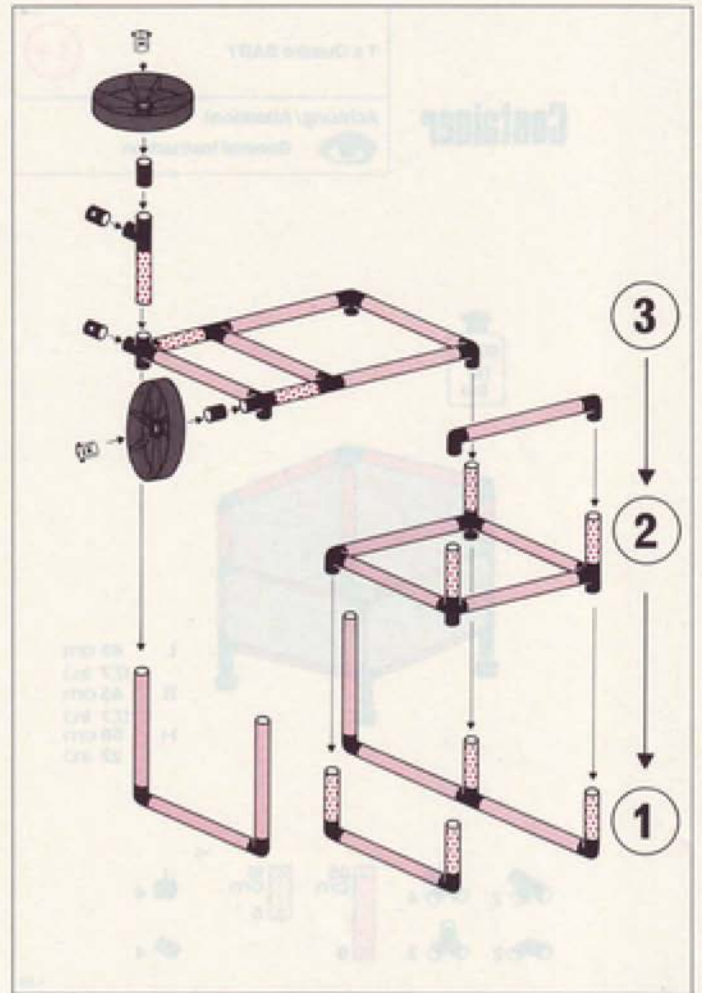

1 x Quadro TRANSPORTER

3+

L 102 cm
(40.1 in.)
B 77 cm
(30.3 in.)
H 136 cm
(53.1 in.)

Tisch mit Stuhl table with chair table avec chaise

1 x Quadro BABY

1+

Achtung / Attention!
General Instruction

L 100 cm
(39,4 in.)
B 80 cm
(31,5 in.)
H 79 cm
(30,7 in.)

4.92

Verkaufsstand shop boutique

1 x Quadro BABY

1+

Achtung / Attention!
General Instruction

L 100 cm
(39,4 in.)
B 80 cm
(31,5 in.)
H 110 cm
(43,3 in.)

4.92

1 x Quadro BABY 1+