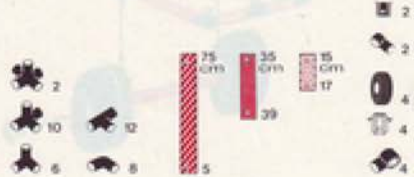

L 205 cm
182 m³
B 185 cm
138 m³
H 110 cm
143 m³

4.92

Lok locomotive engine

1 x Quadro UNIVERSAL
+ 2 x Quadro MOBIL 2

3+

L 125 cm
142 m³
B 77 cm
133 m³
H 110 cm
143 m³

4.92

Strandwagen
beach-cart
charrette de plage

1 x Quadro UNIVERSAL
 + 2 x Quadro MOBIL 2

6+

L 160 cm
 (63 in)
 B 77 cm
 (30.3 in)
 H 110 cm
 (43.3 in)

4.92

Schaukel
climber with swing
bascule

2 x Quadro UNIVERSAL
 + 1 x Quadro MOBIL 2

6+

Achtung, Attention!
 Platten verschrauben
 lock the panels
 fixer les panneaux