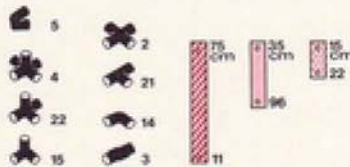

2 x Quadro UNIVERSAL

6+

Achtung, Attention!

Platten auf dieser Seite verschrauben
lock the panels on this side
fixer les panneaux sur cette côté

L 265 cm
(104,3 in.)
B 165 cm
(65 in.)
H 203 cm
(80 in.)

4.92

Pool klein pool small

1 x Quadro POOL KLEIN

1+

L 145 cm
(57,1 in.)
B 85 cm
(33,4 in.)
H 25 cm
(9,8 in.)

7.94

1 x Quadro POOL GROSS

3+

Pool groß
pool large