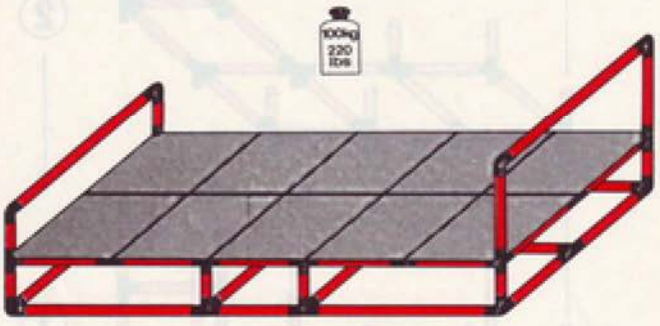

1 x Quadro UNIVERSAL 6+

L 206 cm
167 in.)
B 86 cm
33,8 in.)
H 66 cm
26,0 in.)

- 2
- 11
- 5
- 2
- 13
- 4
- 45
- 12
- 5

4.92

Burg mit Rutsche castle with slide château avec toboggan

1 x Quadro UNIVERSAL

3+

Achtung, Attention!