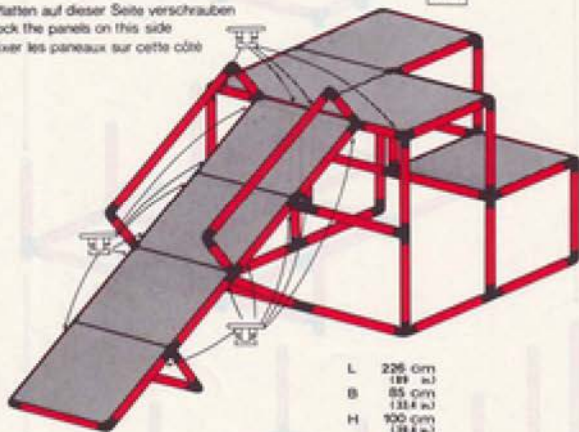

3
2
1

1 x Quadro UNIVERSAL

1+

Sitzgruppe playdesk

L 165 cm (64.9 in.)
B 125 cm (49.2 in.)
H 65 cm (25.5 in.)

794

1+

1 x Quadro UNIVERSAL

3
2
1

Kinderbühne Universal loft galerie

1 x Quadro UNIVERSAL

3+

100kg
220
125

L 165 cm
(65 in.)
B 85 cm
(33,4 in.)
H 174 cm
(68,5 in.)

4.92

Rutsche slide toboggan

1 x Quadro UNIVERSAL

6+

Achtung, Attention!

Platten auf dieser Seite verschrauben
lock the panels on this side
fixer les panneaux sur cette côté

100kg
220
125

L 226 cm
(89 in.)
B 85 cm
(33,4 in.)
H 100 cm
(39,4 in.)