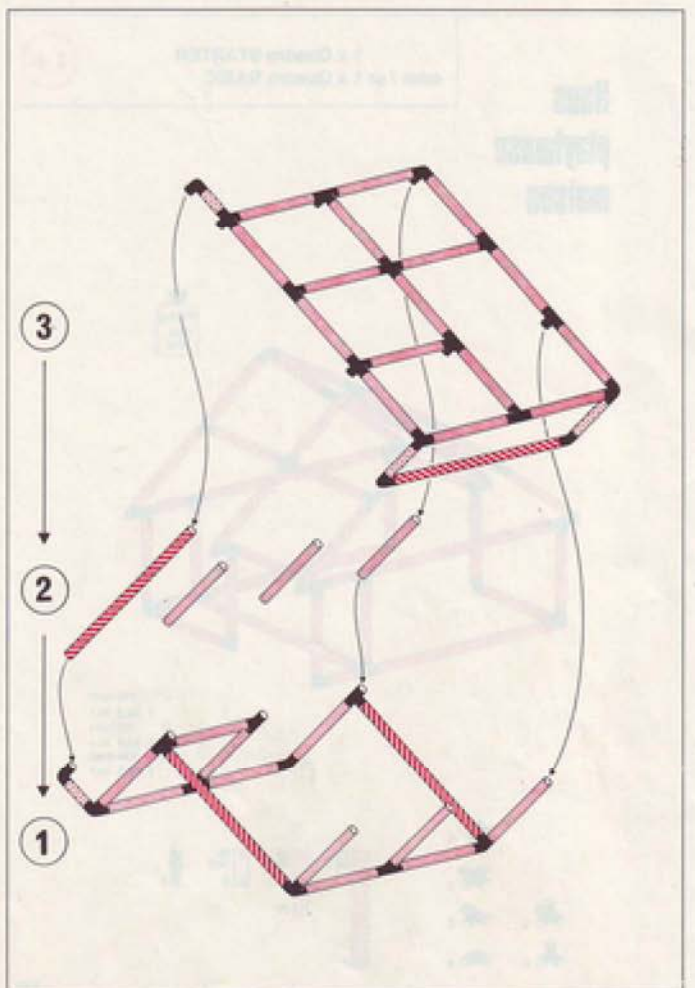

1+

L 115 cm
(45,3 in.)
B 85 cm
(33,4 in.)
H 103 cm
(40,5 in.)

4/92

Aussichtsturm startloft galerie

1 x Quadro STARTER
oder / or 1 x Quadro BASIC

3+

L 85 cm
(33,4 in.)
B 85 cm
(33,4 in.)
H 85 cm
(33,4 in.)

4.92

klettern und rutschen climb and slide grimper et glisser

1 x Quadro STARTER
oder / or 1 x Quadro BASIC

3+

L 165 cm
(64,9 in.)
B 85 cm
(33,4 in.)
H 84 cm
(33,1 in.)

4.92

1 x Quadro STARTER
oder / or 1 x Quadro BASIC