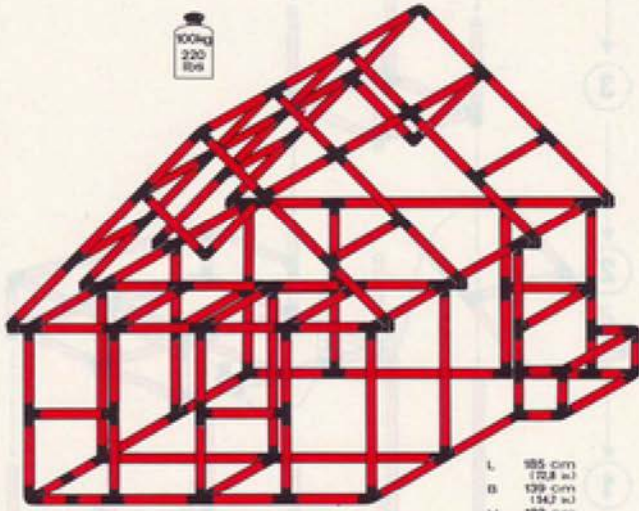

1 x Quadro UNIVERSAL 6+

L 206 cm
167 in.)
B 86 cm
33,8 in.)
H 66 cm
26,0 in.)

- 2
- 11
- 5
- 2
- 13
- 4
- 45
- 12
- 5

4.92

Burg mit Rutsche castle with slide château avec toboggan

1 x Quadro UNIVERSAL

3+

Achtung, Attention!

Platten auf dieser Seite verschrauben
lock the panels on this side
fixer les panneaux sur cette côté

4/32

Kinderbühne universalloft galerie

1 x Quadro UNIVERSAL

3+

4/32

Grosses Haus
large playhouse
grande maison

2 x Quadro UNIVERSAL

10+

100kg
220 lbs

L 185 cm
(72.8 in.)
 B 139 cm
(54.7 in.)
 H 183 cm
(72 in.)

- 2
- 4
- 2
- 20
- 22
- 2
- 10
- 8
- 75 cm
- 35 cm
- 15 cm
- 14
- 96
- 8

4.92

Baumhaus
tree house
maison d'arbre