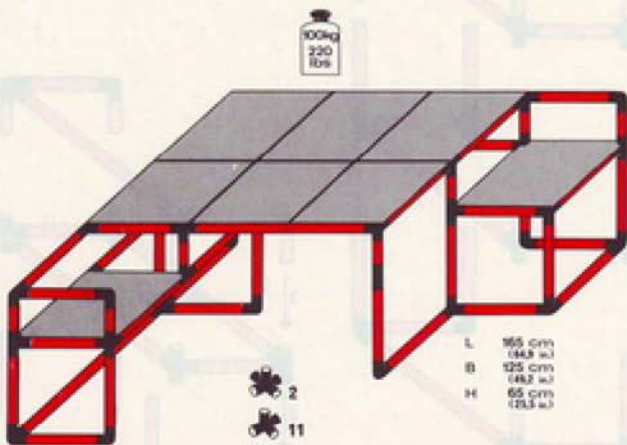

4.92

**Kaspertheater mit Bank
puppet theater
guignol**

1 x Quadro UNIVERSAL

6+

L 85 cm (33.4 in)
B 45 cm (17.7 in)
H 125 cm (49.2 in)

L 85 cm (33.4 in)
B 45 cm (17.7 in)
H 65 cm (25.5 in)

4.92

Tisch mit Stuhl
table with chair
table avec chaise

1 x Quadro UNIVERSAL 3+

L 85 cm
 B 85 cm
 H 65 cm

L 45 cm
 B 45 cm
 H 65 cm

4.92

Schreibtisch
desk
bureau

1 x Quadro UNIVERSAL 6+

L 165 cm
 B 125 cm
 H 65 cm

4.92

Kaufladen playcounter with bench boutique

1 x Quadro UNIVERSAL

6+

L 85 cm
(33.5 in.)
B 59 cm
(23.2 in.)
H 194 cm
(76.4 in.)

4.92

1 x Quadro UNIVERSAL

10+

Bar