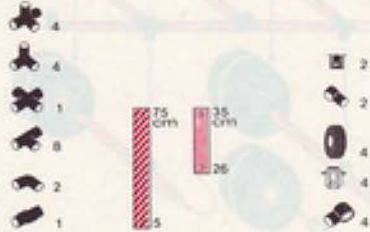

Auftrieb: 28 kg / 7kg je Rad
buoyancy: 61.6 lbs / 15.4 lbs each wheel

L 131cm
(51.5in)
B 117cm
(46in)
H 58cm
(22.8in)