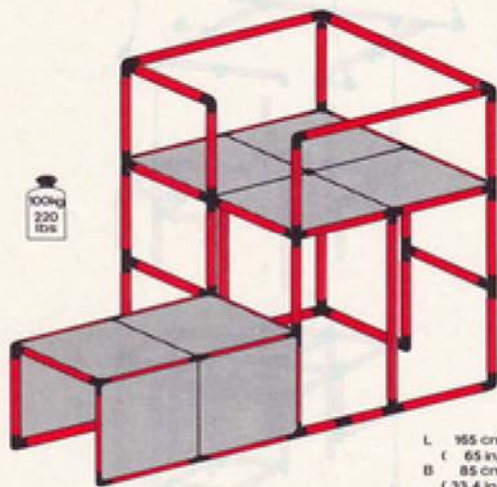

1 x Quadro UNIVERSAL 6+

L 206 cm
167 in.)
B 86 cm
33,8 in.)
H 66 cm
26,0 in.)

- 2
- 11
- 5
- 2
- 13
- 4
- 45
- 12
- 5

4.92

Burg mit Rutsche castle with slide château avec toboggan

1 x Quadro UNIVERSAL

3+

Achtung, Attention!

Platten auf dieser Seite verschrauben
lock the panels on this side
fixer les panneaux sur cette côté

4/32

Kinderbühne universalloft galerie

1 x Quadro UNIVERSAL

3+

4/32

Grosses Haus
large playhouse
grande maison

2 x Quadro UNIVERSAL

10+

100kg
220 lbs

L 185 cm
(72.8 in.)
 B 139 cm
(54.7 in.)
 H 183 cm
(72 in.)

- 2
- 4
- 2
- 20
- 22
- 2
- 10
- 8
- 75 cm
- 35 cm
- 15 cm
- 14
- 96
- 8

4.92

Baumhaus
tree house
maison d'arbre