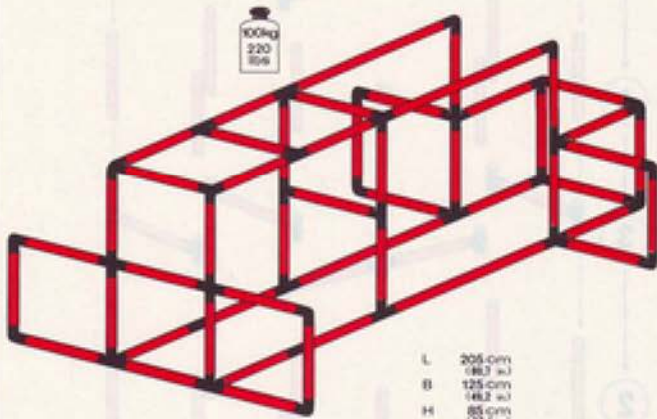

L 235 cm
(92,5 in.)
B 85 cm
(33,4 in.)
H 130 cm
(51,2 in.)

4.92

Rutsche
slide
toboggan

1 x Quadro JUNIOR

3+

L 185 cm
(73,8 in.)
B 85 cm
(33,4 in.)
H 115 cm
(45,7 in.)

4.92

Barren
parallel bars
barres parallèles

1 x Quadro JUNIOR

3+

L 205 cm
(80.7 in)
B 125 cm
(49.2 in)
H 85 cm
(33.4 in)

4.92

Spielecke
playpen
coin de jeu

1 x Quadro JUNIOR

3+

L 125 cm
(49.2 in)
B 125 cm
(49.2 in)
H 85 cm
(33.4 in)