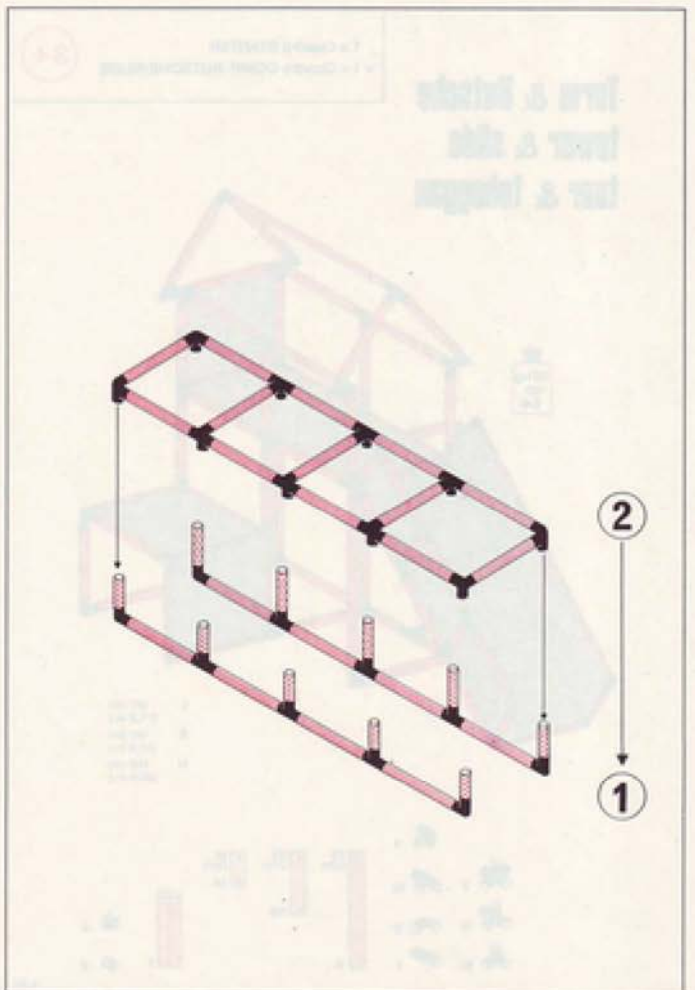

1 x Quadro COMP.-RUTSCHE/SLIDE

3+

L 165 cm
(64,9 in.)
B 45 cm
(17,7 in.)
H 25 cm
(9,8 in.)

4.92

Kasperltheater puppet theater guignol

1 x Quadro COMP-RUTSCHE/SLIDE

3+

100kg
220
lbs