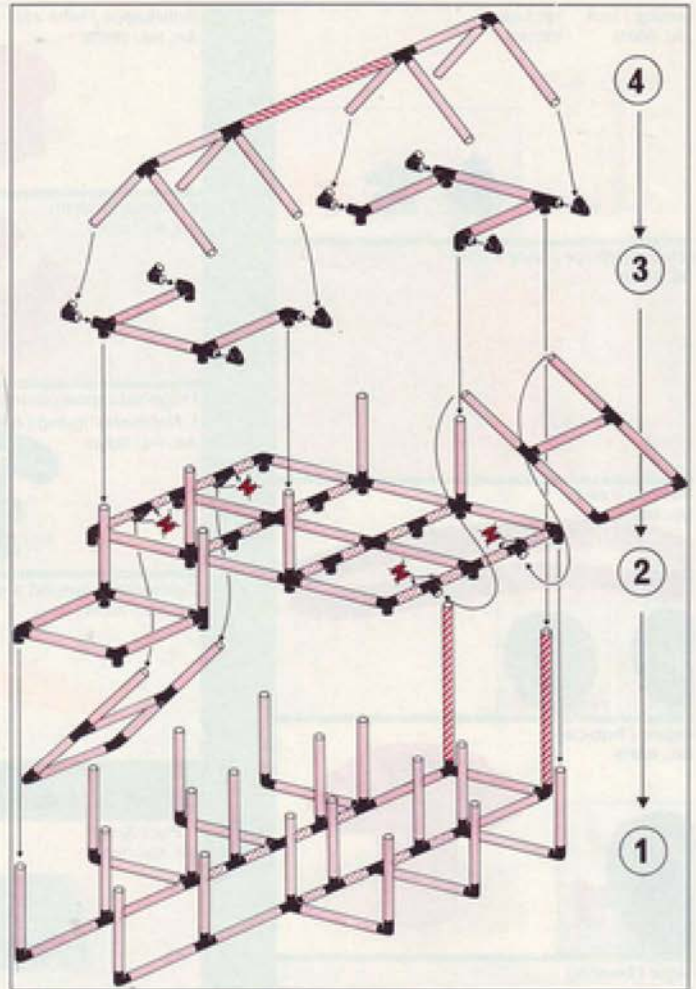

L 205 cm
(80,7 in.)
B 270 cm
(106,3 in.)
H 194 cm
(76,9 in.)

4.92