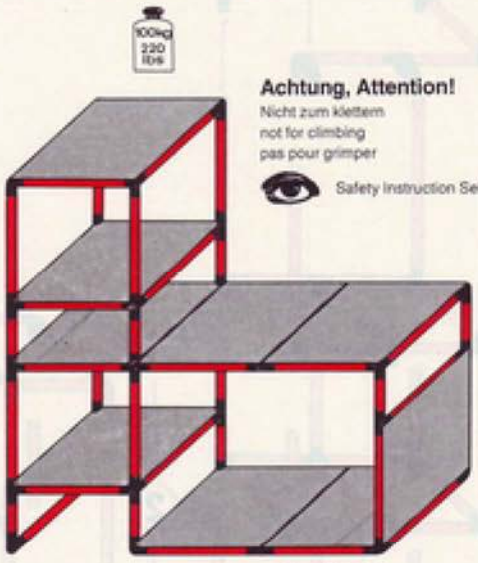

Kaufladen playcounter with bench boutique

1 x Quadro UNIVERSAL

6+

L 85 cm
(33.5 in.)
B 59 cm
(23.2 in.)
H 194 cm
(76.4 in.)

4.92

1 x Quadro UNIVERSAL

10+

Bar

Achtung, Attention!

Nicht zum Klettern
not for climbing
pas pour grimper

Safety Instruction Seite/page 8

L 105 cm
(41.3 in.)
B 65 cm
(25.6 in.)
H 105 cm
(41.3 in.)

4.92

porte stéréo stereo rack

1 x Quadro UNIVERSAL 6+

Achtung, Attention!
Nicht zum klettern
not for climbing
pas pour grimper

Safety Instruction Seite/page 8

- 2
- 10
- 8
- 6
- 4
- 40
- 10

L 125 cm
149,2 in.)
B 45 cm
17,7 in.)
H 132 cm
169,3 in.)

4.92

Bett bed lit