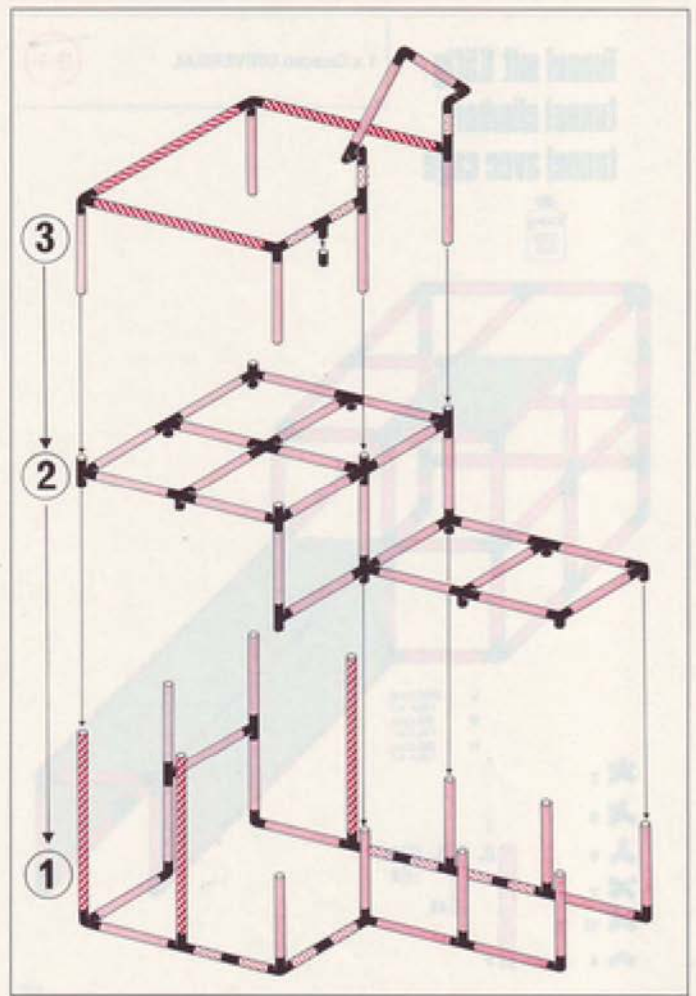

3
2
1

Kinderbühne Universal loft galerie

1 x Quadro UNIVERSAL

3+

100kg
220
125

L 165 cm
(65 in.)
B 85 cm
(33,4 in.)
H 174 cm
(68,5 in.)

4.92

Rutsche slide toboggan

1 x Quadro UNIVERSAL

6+

Achtung, Attention!

Platten auf dieser Seite verschrauben
lock the panels on this side
fixer les panneaux sur cette côté

100kg
220
125

L 226 cm
(89 in.)
B 85 cm
(33,4 in.)
H 100 cm
(39,4 in.)