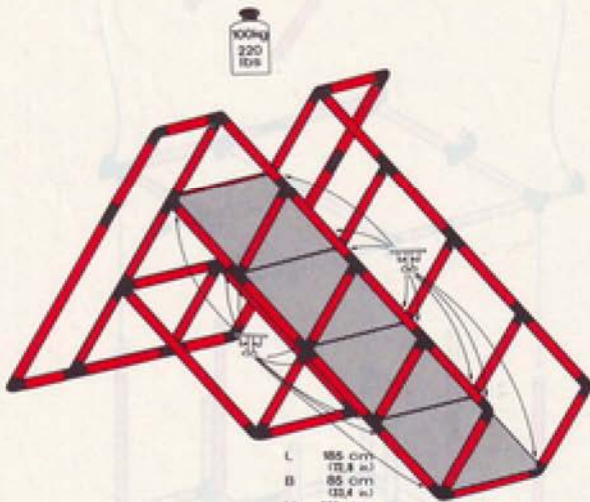

L 235 cm
(92,5 in.)
B 85 cm
(33,4 in.)
H 130 cm
(51,2 in.)

4.92

Rutsche
slide
toboggan

1 x Quadro JUNIOR

3+

L 185 cm
(73,8 in.)
B 85 cm
(33,4 in.)
H 115 cm
(45,7 in.)

4.92

Barren
parallel bars
barres parallèles

1 x Quadro JUNIOR

3+

L 205 cm
(80.7 in)
B 125 cm
(49.2 in)
H 85 cm
(33.4 in)

4.92

Spielecke
playpen
coin de jeu

1 x Quadro JUNIOR

3+

L 125 cm
(49.2 in)
B 125 cm
(49.2 in)
H 85 cm
(33.4 in)