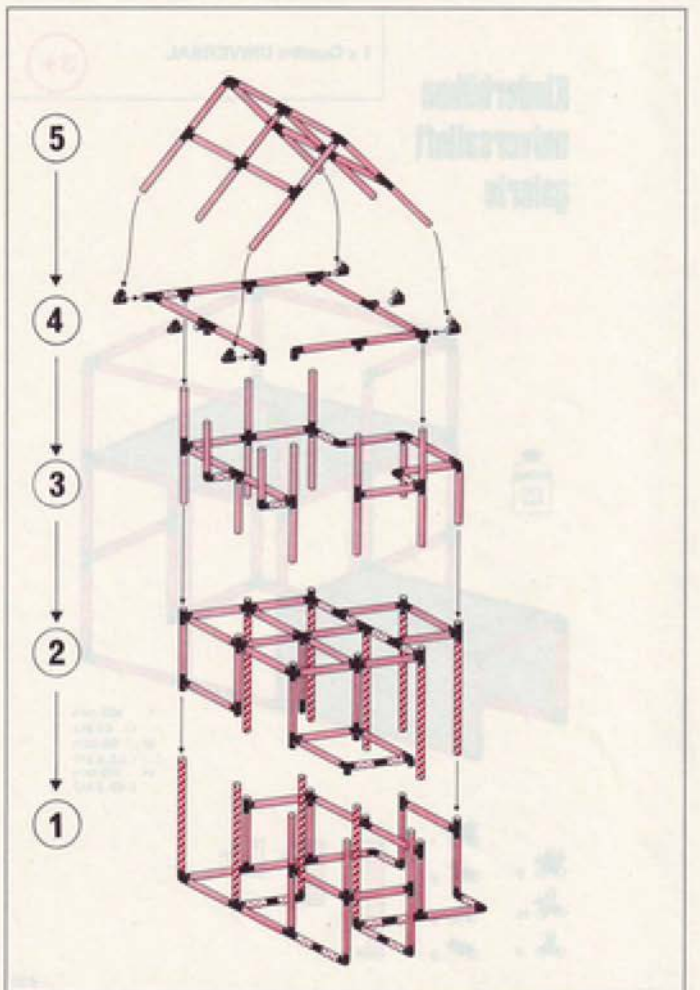

2 x Quadro UNIVERSAL

10+

100kg
220 lbs

L 185 cm
(72.8 in.)
 B 139 cm
(54.7 in.)
 H 183 cm
(72 in.)

- 2
- 4
- 2
- 20
- 22
- 2
- 10
- 8
- 75 cm
- 35 cm
- 15 cm
- 14
- 96
- 8

4.92

Baumhaus
tree house
maison d'arbre

2 x Quadro UNIVERSAL

10+

Achtung, Attention!

Boden / floor:
 Äquivalent to
 - 20 cm sand or
 - Matten/mats
 (see instructions § 1)

L 150 cm
(59 in.)
 B 125 cm
(49.2 in.)
 H 263 cm
(103.5 in.)

- 6
- 3
- 4
- 25
- 21
- 12
- 9
- 6
- 75 cm
- 35 cm
- 15 cm
- 21
- 96
- 10

4.92

2 x Quadro UNIVERSAL

6+

"Tower Bridge"

Achtung, Attention!
 Position auf dieser Seite verschrauben
 lock the panels on this side
 fixer les panneaux sur cette côté

L 205 cm
 (80,7 in.)
 B 270 cm
 (106,3 in.)
 H 194 cm
 (76,9 in.)