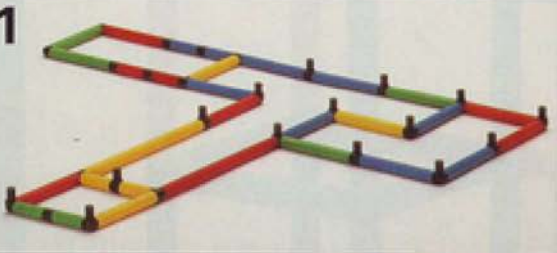

TOWER + SLIDES

3

1 x UNIVERSAL + 2 x STARTER + 2 x RUTSCHE & AUSLAUF +
1 x RUTSCHE ERWEITERUNG
1 x UNIVERSAL + 2 x STARTER + 2 x SLIDE & RUNOUT +
1 x SLIDE EXTENSION

L 365 cm / 140.4 in.
B / W 285 cm / 111.1 in.
H 245 cm / 95.5 in.

RUTSCHE/ SLIDE
siehe/see separate design

2

1