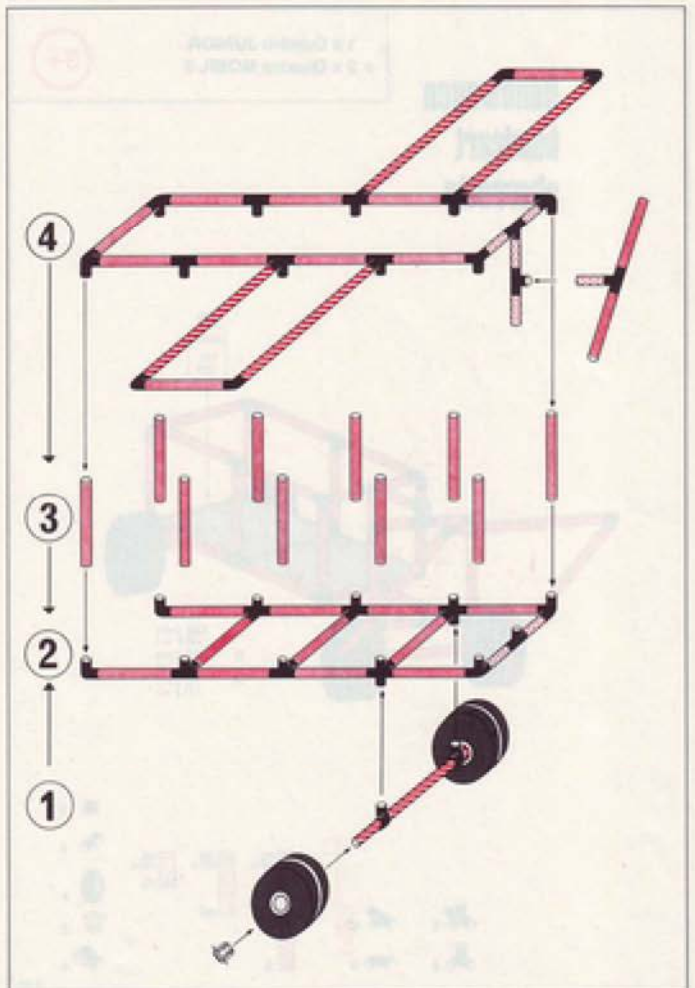

"Amphicar" II

1 x Quadro STARTER
+ 2 x Quadro MOBIL 2

3+

Achtung/Attention!

für Pools + kleine Gewässer,
nicht für offene Gewässer
for pools + small lakes only,
not for open sea

50kg
110 lbs
an Land
by land

Auftrieb: 28 kg / 7kg je Rad
buoyancy: 61.6 lbs / 15.4 lbs each wheel

L 131cm
(51.5in)
B 117cm
(46in)
H 58cm
(22.8in)

4.92

Flugzeug airplane avion

1 x Quadro JUNIOR
+ 1 x Quadro MOBIL 2

6+

50kg
110 lbs

L 185cm
(72.8 in)
B 205cm
(80.7 in)
H 70cm
(27.5 in)

verschrauben!
fix!
fixer!

4.92