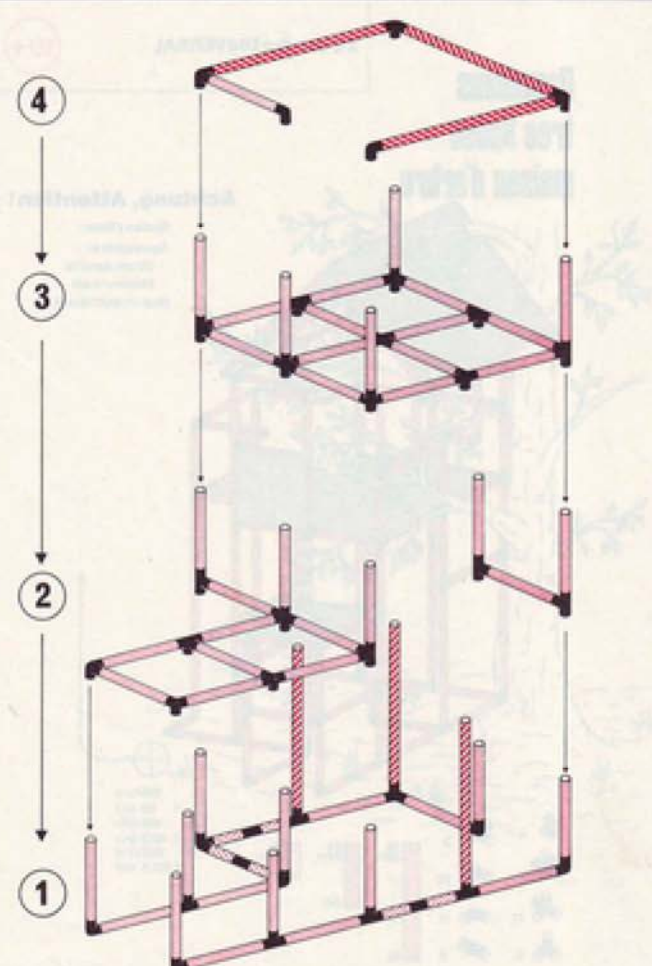

1 x Quadro UNIVERSAL 6+

L 206 cm
167 in.)
B 86 cm
33,8 in.)
H 66 cm
26,0 in.)

- 2
- 11
- 5
- 2
- 13
- 4
- 45
- 12
- 5

4.92

Burg mit Rutsche castle with slide château avec toboggan

1 x Quadro UNIVERSAL

3+

Achtung, Attention!

Platten auf dieser Seite verschrauben
lock the panels on this side
fixer les panneaux sur cette côté

4/32

Kinderbühne universalloft galerie

1 x Quadro UNIVERSAL

3+

4/32

Grosses Haus
large playhouse
grande maison

2 x Quadro UNIVERSAL

10+

100kg
220 lbs

L 185 cm
(72.8 in.)
 B 139 cm
(54.7 in.)
 H 183 cm
(72 in.)

- 2
- 4
- 2
- 20
- 22
- 2
- 10
- 8
- 75 cm
- 35 cm
- 15 cm
- 14
- 96
- 8

4.92

Baumhaus
tree house
maison d'arbre