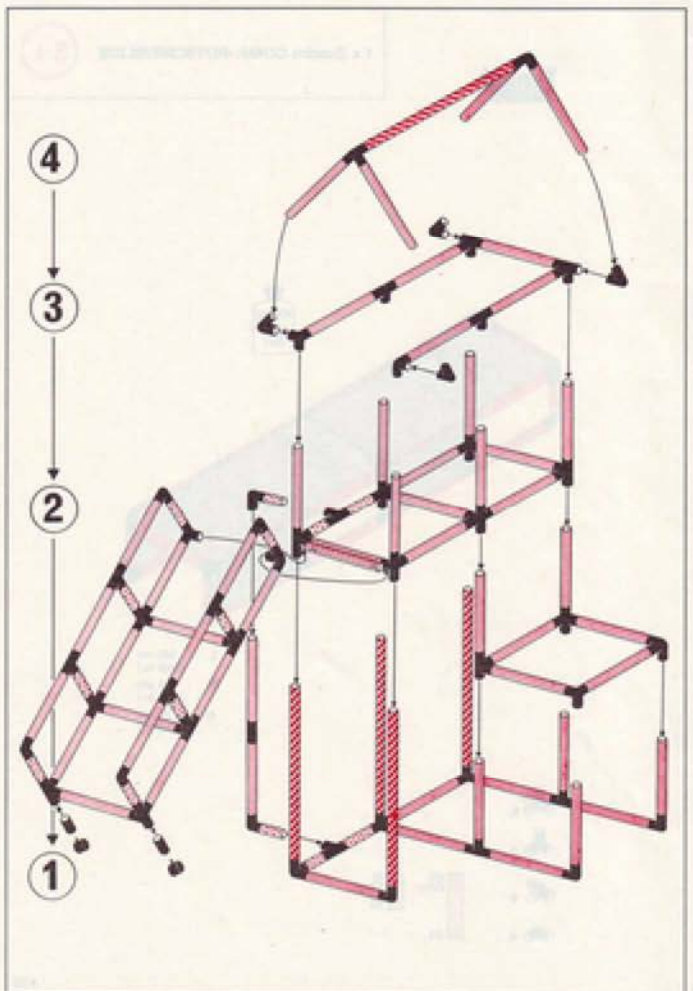

Kasperltheater puppet theater guignol

1 x Quadro COMP-RUTSCHE/SLIDE

3+

100kg
220
lbs

L 85 cm
(33,4 in.)
B 45 cm
(17,7 in.)
H 85 cm
(33,4 in.)

4.92

Turm & Rutsche tower & slide tour & toboggan

1 x Quadro STARTER
+ 1 x Quadro COMP-RUTSCHE/SLIDE

3+

50kg
110
lbs

L 181 cm
(71,3 in.)
B 125 cm
(49,2 in.)
H 154 cm
(60,6 in.)

4.92