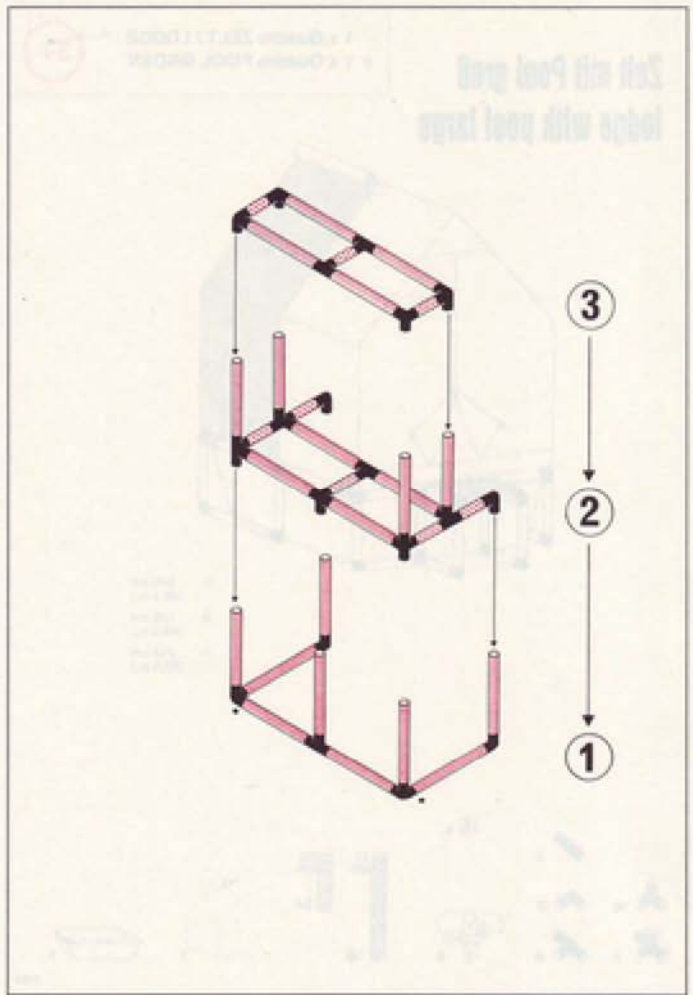

Kasperltheater puppet theater guignol

1 x Quadro COMP-RUTSCHE/SLIDE

3+

100kg
220
lbs

L 85 cm
(33,4 in.)
B 45 cm
(17,7 in.)
H 85 cm
(33,4 in.)

4.92

Turm & Rutsche tower & slide tour & toboggan

1 x Quadro STARTER
+ 1 x Quadro COMP-RUTSCHE/SLIDE

3+

50kg
110
lbs

L 181 cm
(71,3 in.)
B 125 cm
(49,2 in.)
H 154 cm
(60,6 in.)

4.92