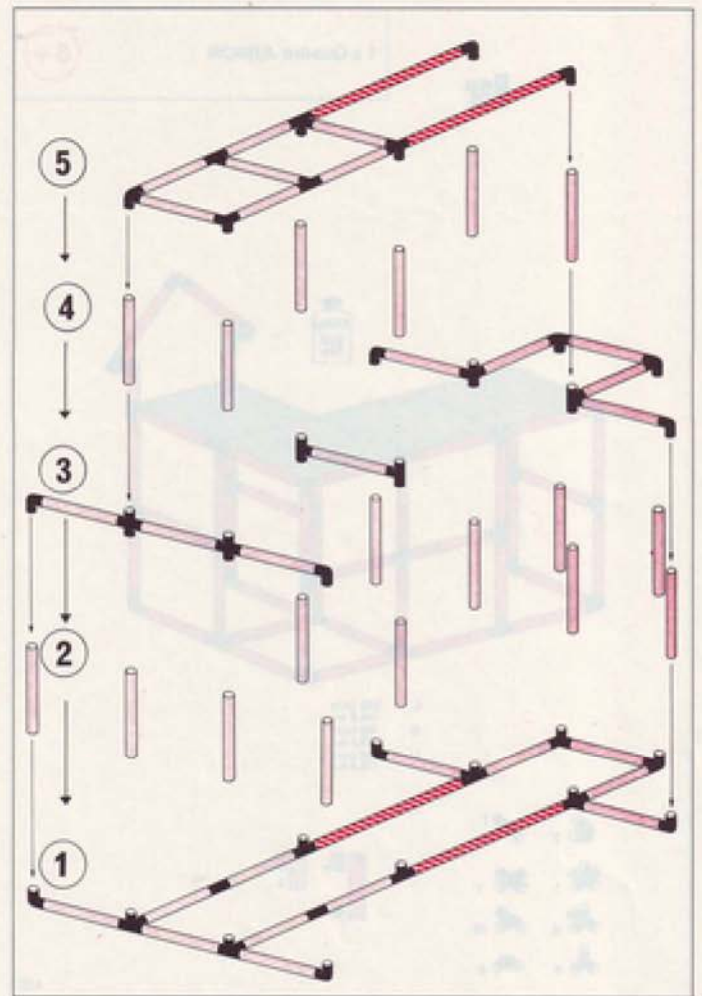

1 x Quadro JUNIOR

3+

L 205 cm
(80.7 in)
B 125 cm
(49.2 in)
H 85 cm
(33.4 in)

4.92

Spielecke
playpen
coin de jeu

1 x Quadro JUNIOR

3+

L 125 cm
(49.2 in)
B 125 cm
(49.2 in)
H 85 cm
(33.4 in)

4.92

Bar

1 x Quadro JUNIOR 6+

100kg
220 lbs

L 125 cm (49.2 in)
B 85 cm (33.4 in)
H 105 cm (41.3 in)

- 2
- 1
- 1
- 1
- 8
- 10
- 5
- 6

35 cm
45

15 cm
4