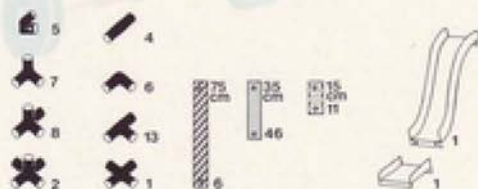

5 5
 6 7
 9 6
 2 1
 75 cm
 46
 15 cm
 1 1

794

4
 3
 2
 1

1 x Quadro UNIVERSAL
+ 1 x Quadro RUTSCHE gerade mit Auslauf

3+

RUTSCHE mit UNIVERSAL SLIDE with UNIVERSAL

L 245 cm
(96,4 in.)
B 145 cm
(57,1 in.)
H 150 cm
(59,1 in.)