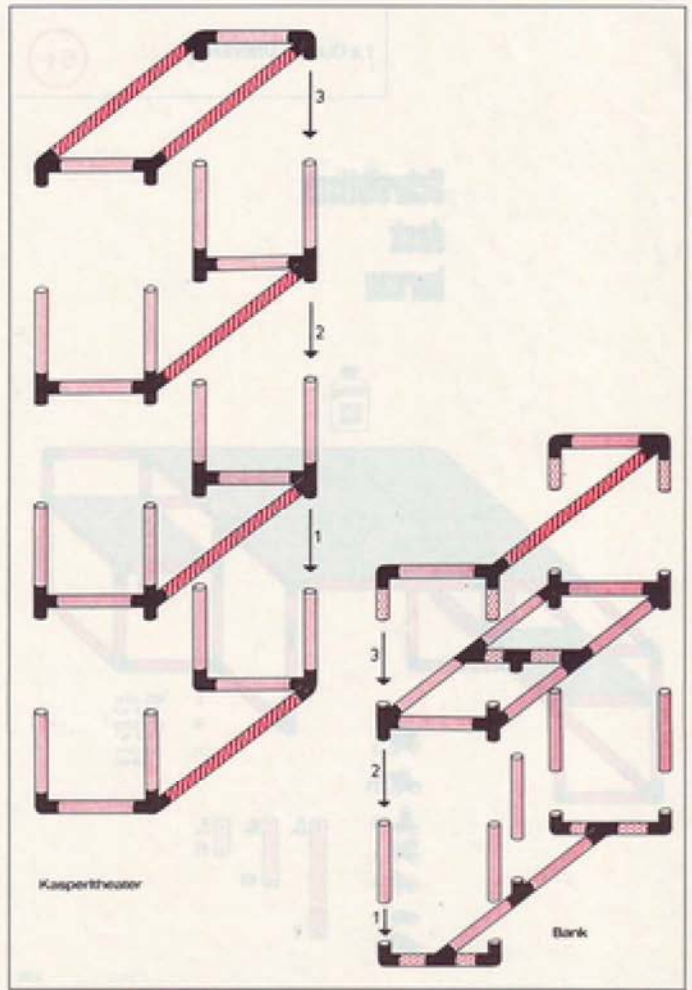

1+

Achtung / Attention!
 General Instruction

L 125 cm
 (49.2 in.)
 B 125 cm
 (49.2 in.)
 H 85 cm
 (33.4 in.)

4.92

**Barren
parallel bars
barres paralleles**

1 x Quadro UNIVERSAL

6+

L 205 cm (807 in)
B 125 cm (49.2 in)
H 125 cm (49.2 in)

4.92

**Kaspertheater mit Bank
puppet theater
guignol**

1 x Quadro UNIVERSAL

6+

L 85 cm (33.4 in)
B 45 cm (17.7 in)
H 125 cm (49.2 in)

L 85 cm (33.4 in)
B 45 cm (17.7 in)
H 65 cm (25.5 in)

4.92

Tisch mit Stuhl
table with chair
table avec chaise