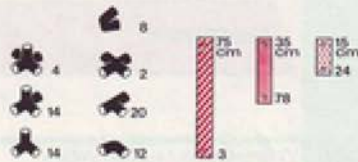

4.92

2 x Quadro UNIVERSAL

6+

"Tower Bridge"

Achtung, Attention!
 Position auf dieser Seite verschrauben
 lock the panels on this side
 fixer les panneaux sur cette côté

L 205 cm
 (80,7 in.)
 B 270 cm
 (106,3 in.)
 H 194 cm
 (76,9 in.)