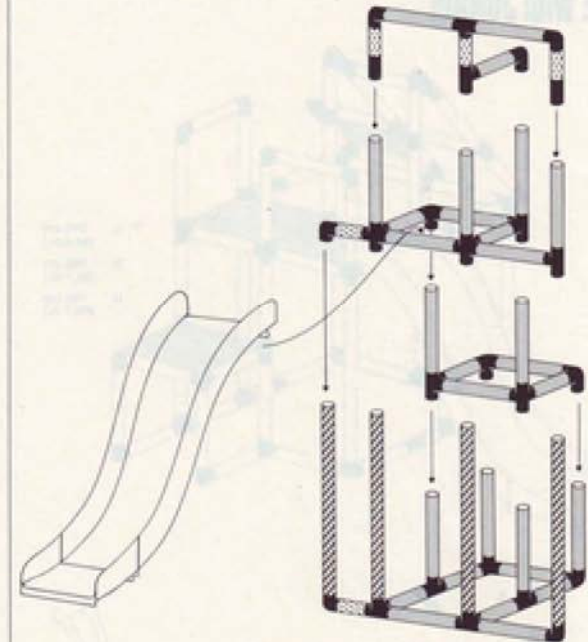

Turm & Rutsche
tower & slide
tour & toboggan

1 x Quadro UNIVERSAL
 + 1 x Quadro COMP.-RUTSCHE/SUIDE **6+**

Rutsche / slide / toboggan

3+

RUTSCHE gerade + Auslauf
SLIDE straight + run out

RUTSCHE gerade + RUTSCHE gebogen* + Auslauf
SLIDE straight + SLIDE curved* + run out

* geplant

794

1 x Quadro STARTER
+ 1 x Quadro RUTSCHE gerade mit Auslauf

3+

RUTSCHE mit STARTER / BASIC
SLIDE with STARTER / BASIC

L 245 cm (96,4 in.)
B 125 cm (49,2 in.)
H 145 cm (57,1 in.)

794

- 4
- 3
- 2
- 1

1 x Quadro BASIC
+ 1 x Quadro RUTSCHE gerade mit Auslauf
+ 1 x Quadro POOL GROSS

RUTSCHE mit BASIC & POOL groß
SLIDE with BASIC & POOL large

incl. Pool
 L 405 cm (160 in.)
 B 125 cm (49.2 in.)
 H 165 cm (64.9 in.)