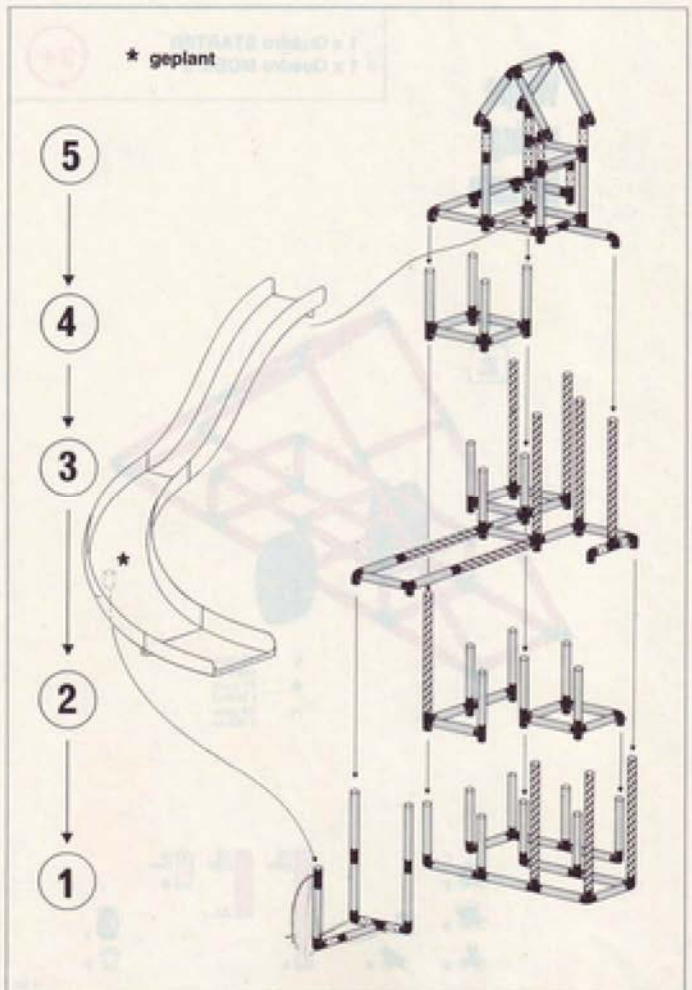

1 x Quadro UNIVERSAL
+ 1 x Quadro RUTSCHE gerade mit Auslauf

3+

RUTSCHE mit UNIVERSAL SLIDE with UNIVERSAL

L 245 cm
(96,4 in.)
B 145 cm
(57,1 in.)
H 150 cm
(59,1 in.)

794

Turm mit RUTSCHE tower with SLIDE

1 x Quadro STARTER
+ 1 x Quadro UNIVERSAL
+ 1 x Quadro RUTSCHE gerade mit Auslauf
+ 1 x Quadro RUTSCHE gebogen*

6+

L 295 cm
(112,2 in.)
B 165 cm
(64,9 in.)
H 254 cm
(100 in.)

794