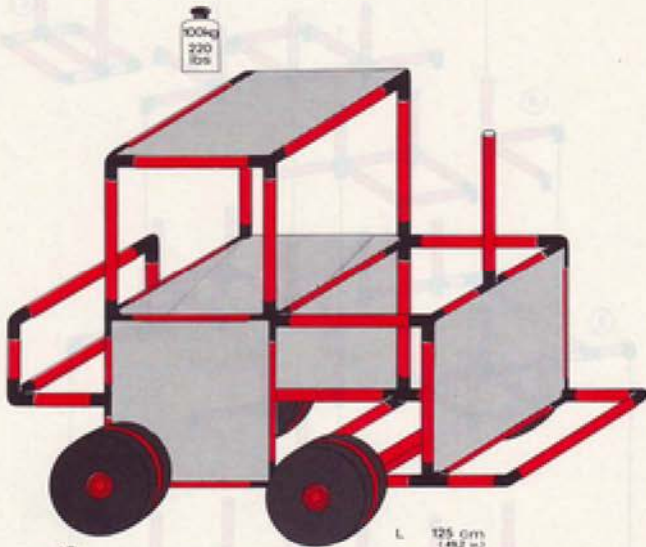

L 205 cm
182 m³
B 185 cm
138 m³
H 110 cm
143 m³

4.92

Lok locomotive engine

1 x Quadro UNIVERSAL
+ 2 x Quadro MOBIL 2

3+

L 125 cm
142 m³
B 77 cm
133 m³
H 110 cm
143 m³

4.92

Strandwagen
beach-cart
charrette de plage

1 x Quadro UNIVERSAL
 + 2 x Quadro MOBIL 2

6+

L 160 cm
 (63 in)
 B 77 cm
 (30.3 in)
 H 110 cm
 (43.3 in)

4.92

Schaukel
climber with swing
bascule

2 x Quadro UNIVERSAL
 + 1 x Quadro MOBIL 2

6+

Achtung, Attention!
 Platten verschrauben
 lock the panels
 fixer les panneaux