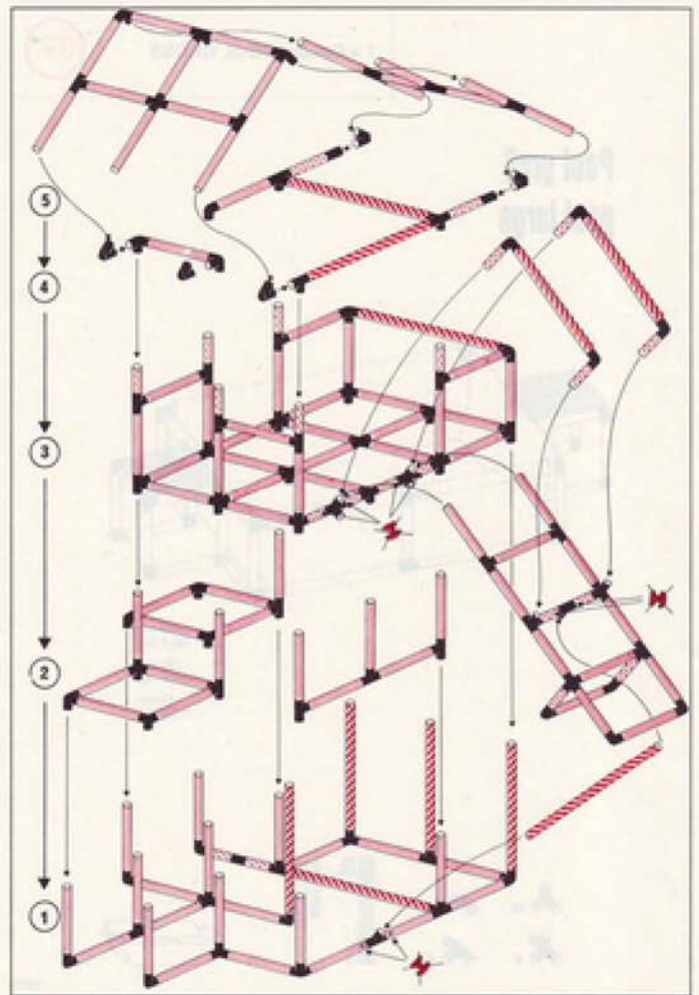

2 x Quadro UNIVERSAL

6+

Achtung, Attention!

Platten auf dieser Seite verschrauben
lock the panels on this side
fixer les panneaux sur cette côté

L 265 cm
(104,3 in.)
B 165 cm
(65 in.)
H 203 cm
(80 in.)

4.92