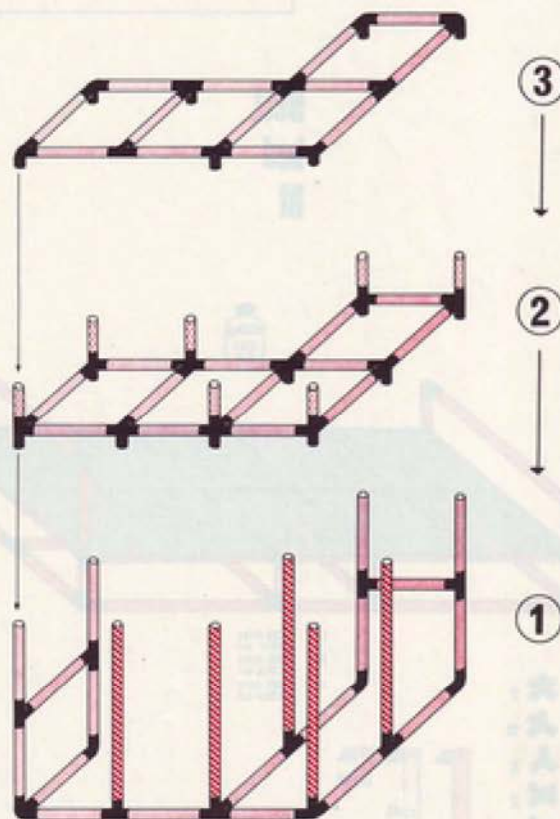

Kaufladen playcounter with bench boutique

1 x Quadro UNIVERSAL

6+

L 85 cm
(33.5 in.)
B 59 cm
(23.2 in.)
H 194 cm
(76.4 in.)

4.92

1 x Quadro UNIVERSAL

10+

Bar

Achtung, Attention!

Nicht zum Klettern
not for climbing
pas pour grimper

Safety Instruction Seite/page 8

L 105 cm
(41.3 in.)
B 65 cm
(25.6 in.)
H 105 cm
(41.3 in.)

4.92

porte stéréo stereo rack

1 x Quadro UNIVERSAL 6+