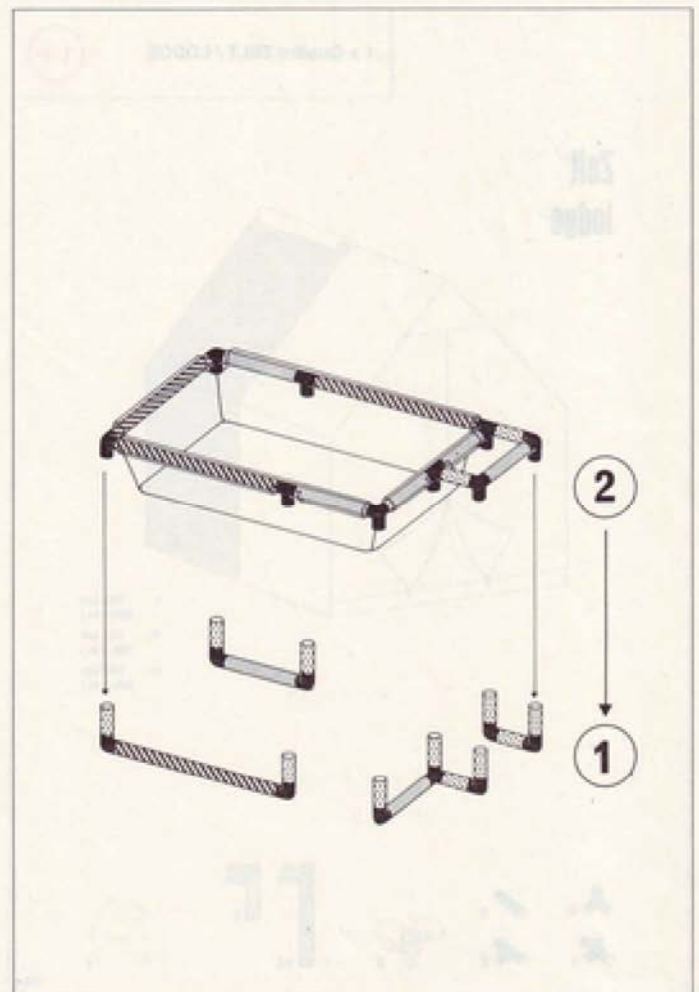

2 x Quadro UNIVERSAL

6+

Achtung, Attention!

Platten auf dieser Seite verschrauben
lock the panels on this side
fixer les panneaux sur cette côté

L 265 cm
(104,3 in.)
B 165 cm
(65 in.)
H 203 cm
(80 in.)

4.92

Pool klein pool small

1 x Quadro POOL KLEIN

1+

L 145 cm
(57,1 in.)
B 85 cm
(33,4 in.)
H 25 cm
(9,8 in.)

7.94

1 x Quadro POOL GROSS

3+

Pool groß
pool large