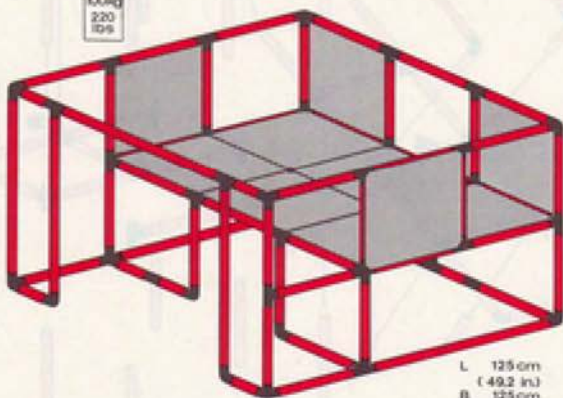

Spielcenter
play-center
centre de jeu

1 x Quadro UNIVERSAL

1+

Achtung / Attention!
General Instruction

L 125 cm
(49.2 in.)
B 125 cm
(49.2 in.)
H 85 cm
(33.4 in.)

4.92