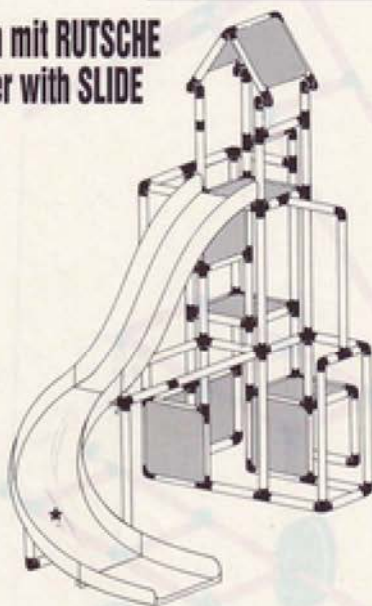

5 1
 6 4
 1 6
 4 29
 4 1
 4 4
 4 4
 4 4
 1 1

794

4
 3
 2
 1

1 x Quadro JUNIOR
+ 1 x Quadro RUTSCHE gerade mit Auslauf

RUTSCHE mit JUNIOR
SLIDE with JUNIOR

L 245 cm (96.4 in.)
 B 145 cm (57.1 in.)
 H 150 cm (59.1 in.)

5 5
 6 7
 9 6
 2 1
 75 cm
 46
 15 cm
 1 1

794

4
 3
 2
 1

1 x Quadro UNIVERSAL
+ 1 x Quadro RUTSCHE gerade mit Auslauf

3+

RUTSCHE mit UNIVERSAL SLIDE with UNIVERSAL

L 245 cm
(96,4 in.)
B 145 cm
(57,1 in.)
H 150 cm
(59,1 in.)

794

Turm mit RUTSCHE tower with SLIDE

1 x Quadro STARTER
+ 1 x Quadro UNIVERSAL
+ 1 x Quadro RUTSCHE gerade mit Auslauf
+ 1 x Quadro RUTSCHE gebogen*

6+

L 295 cm
(112,2 in.)
B 165 cm
(64,9 in.)
H 254 cm
(100 in.)