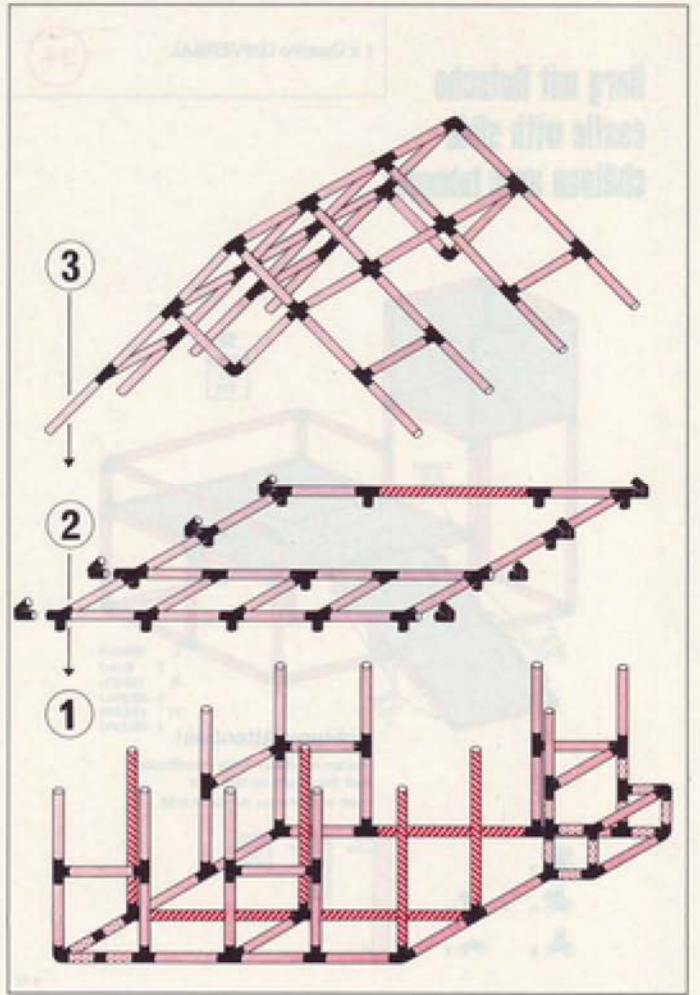

2 x Quadro UNIVERSAL

10+

100kg
220 lbs

L 185 cm
(72.8 in.)
 B 139 cm
(54.7 in.)
 H 183 cm
(72 in.)

- 2
- 4
- 2
- 20
- 22
- 2
- 10
- 8
- 75 cm
- 35 cm
- 15 cm
- 14
- 96
- 8

4.92

Baumhaus
tree house
maison d'arbre