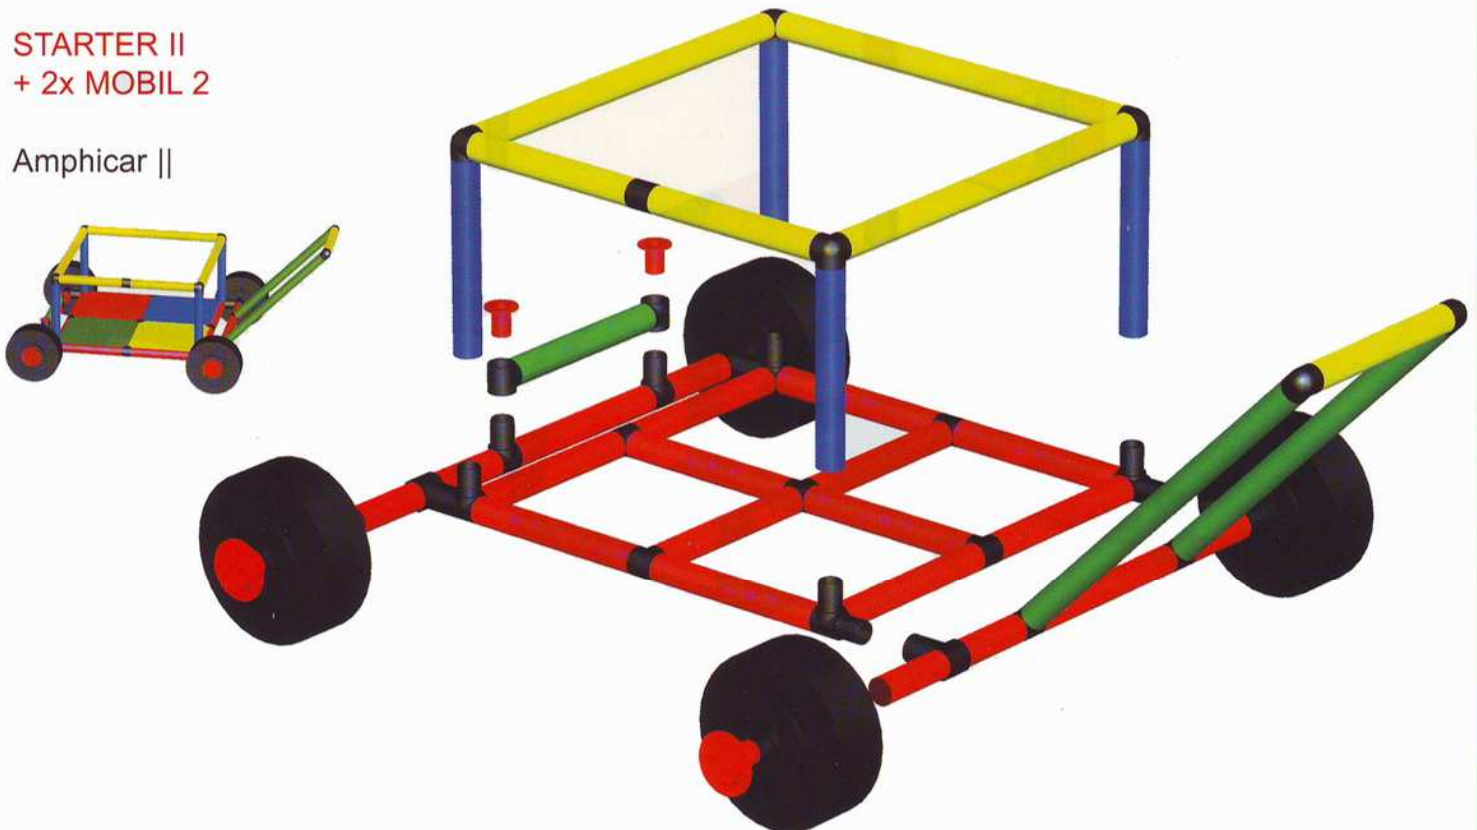

44 COMPONENTS

17 combinations

incl. **MINI QUADRO DESIGN KIT** scale 1:5

ERWEITERUNGEN / COMBINATIONS / COMBINAISONS

STARTER II
+ 2x MOBIL 2

Handwagen / Handcart / Charriot

STARTER II
+ 2x MOBIL 2

Amphicar ||