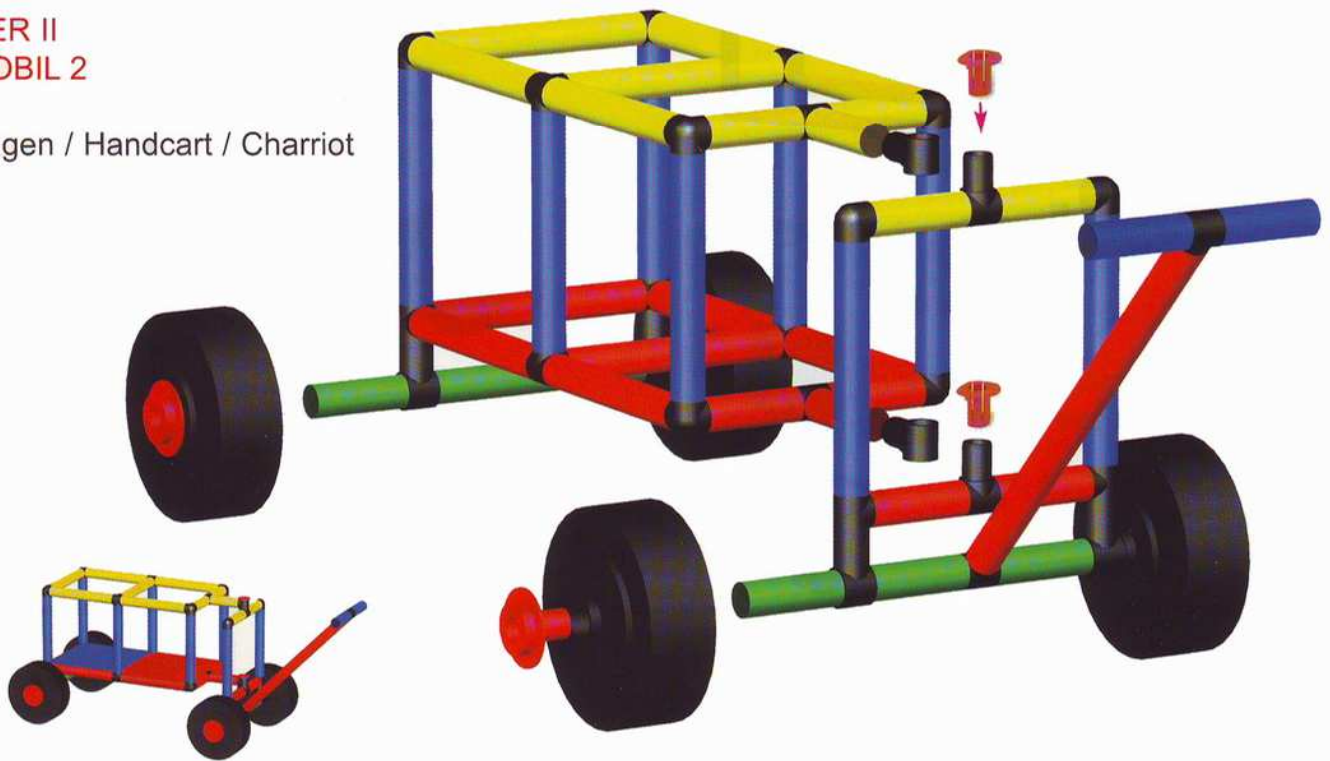

44 COMPONENTS

17 combinations

incl. **MINI QUADRO DESIGN KIT** scale 1:5

ERWEITERUNGEN / COMBINATIONS / COMBINAISONS

STARTER II
+ 2x MOBIL 2

Handwagen / Handcart / Charriot

STARTER II
+ 2x MOBIL 2

Amphicar ||