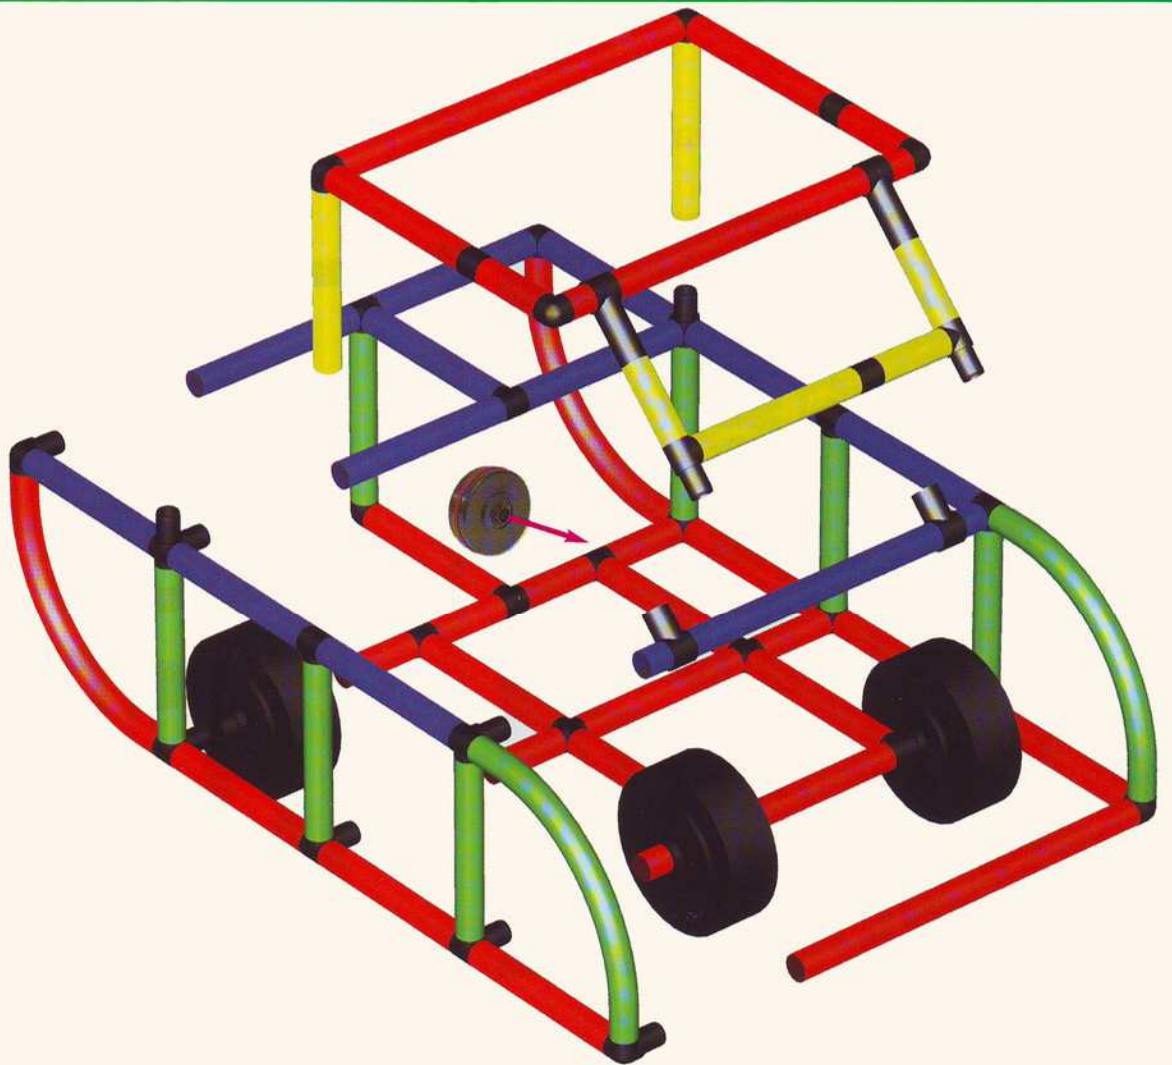

Rampe / Ramp / Rampe

JUNIOR ||

+ BOGENRUTSCHE /
CURVED SLIDE / TOBOGGAN COURBE

JUNIOR ||

+ RUTSCHE /
SLIDE / TOBOGGAN

JUNIOR II
+ 2x MOBIL 2

Baby-Schaukel / Baby swing / Berceau Bébé

JUNIOR II
+ 2x LAGERKUPPLUNG
STEERING JOINT /
CONNEXION BAGUE FEMELLE
[Art.-No.: 00821]