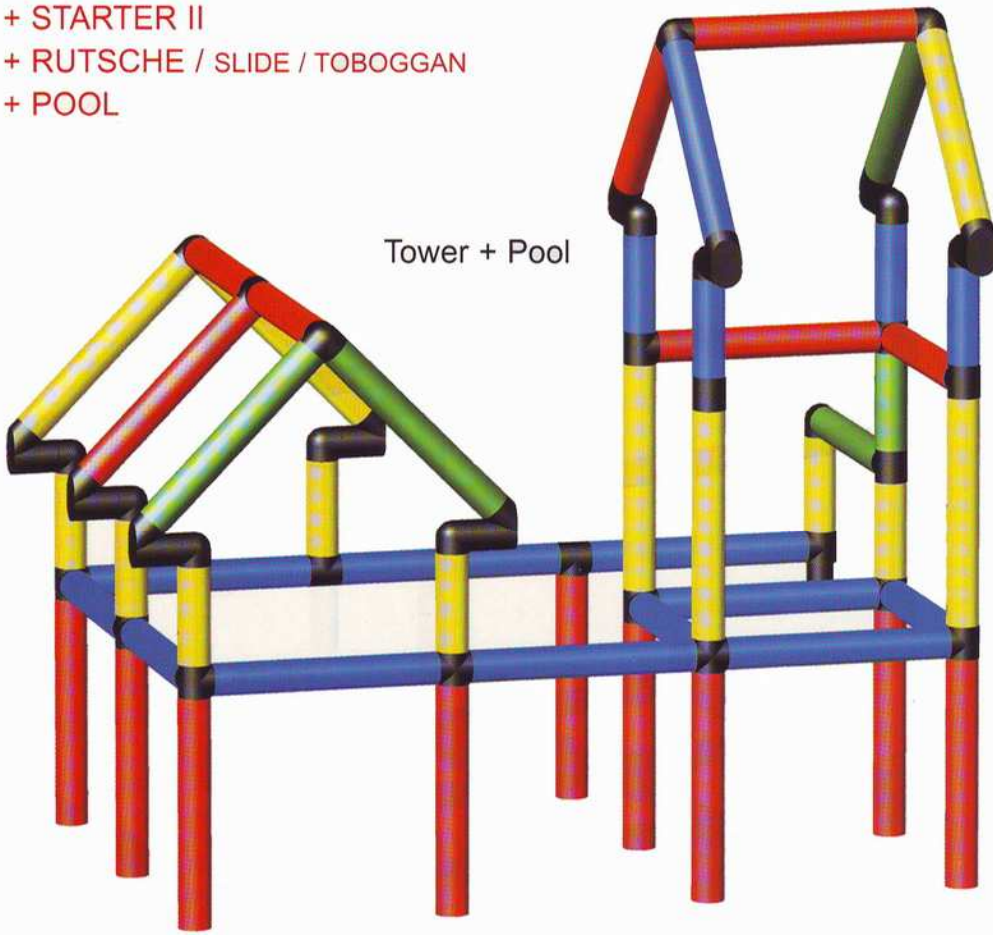

Burg / Castle / Château

UNIVERSAL||
+ RUTSCHE /
SLIDE / TOBOGGAN

UNIVERSAL II
+ STARTER II
+ TEXTIL SET
+ RUTSCHE /
SLIDE / TOBOGGAN

UNIVERSAL II
+ STARTER II
+ TEXTIL SET
+ RUTSCHE /
SLIDE / TOBOGGAN
+ POOL

UNIVERSAL II

+ STARTER II

+ RUTSCHE / SLIDE / TOBOGGAN

+ POOL

Tower + Pool

UNIVERSAL II
+ 2x STARTER II
+ 3x RUTSCHE /
SLIDE / TOBOGGAN

Tower + Slides

3

2

1

UNIVERSAL II
+ MOBIL 2
+ TEXTIL SET

Autohaus / Carhouse / Garage

UNIVERSAL II
+ RUTSCHE /
SLIDE / TOBOGGAN

Turm & Rutsche / Tower & Slide /
Tour & Toboggan

MOBIL 2

44 COMPONENTS