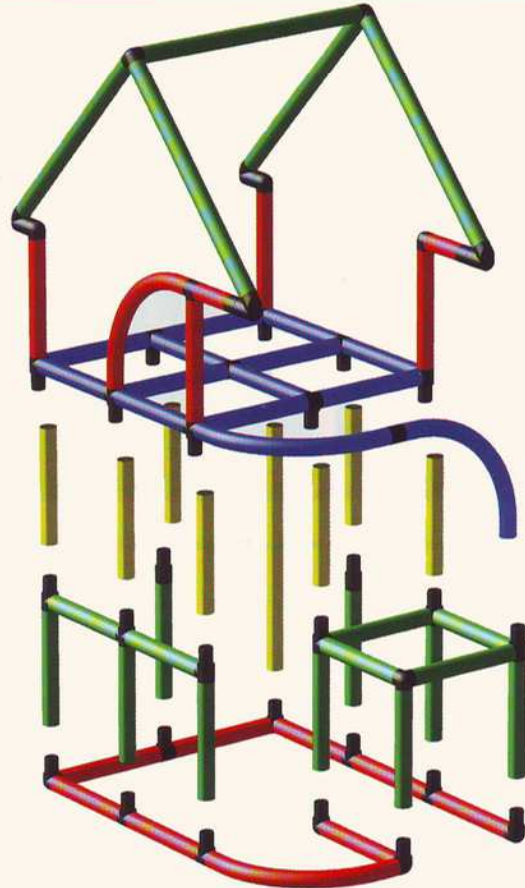

BASIC II
+ TEXTIL SET

Spielhaus / Playcenter

BASIC ||

- + RUTSCHE /
SLIDE /
TOBOGGAN
- + POOL

BASIC ||

- + BOGENRUTSCHE /
CURVED SLIDE /
TOBOGGAN COURBE
- + POOL

- BASIC
- + STARTER
- + RUTSCHE
SLIDE / TOBOGGAN
- + TEXTIL SET
- + POOL

- BASIC
- + STARTER
- + RUTSCHE
SLIDE / TOBOGGAN
- + TEXTIL SET

JUNIOR II

390 COMPONENTS

32 models

incl. STARTER II models

leicht
zu
bauen

incl. **MINI QUADRO DESIGN KIT** scale **1:5**

JUNIOR II

Haus / House / Maison

Bar

Haus / House / Maison

Piratenschiff / Pirate ship /
Bateau Pirate

Wickelkommode / Changing unit / Mueble à langer

Theater / Théâtre

Tor / Goal / But

Schlitten / Sledge / Luge