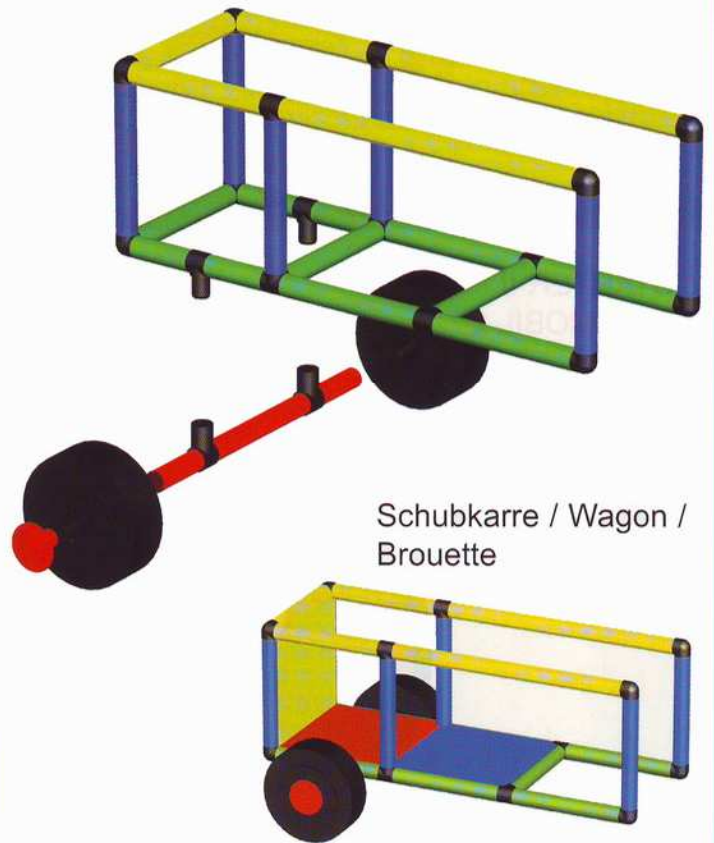

STARTER II
+ MOBIL 2

Schubkarre / Wagon /
Brouette