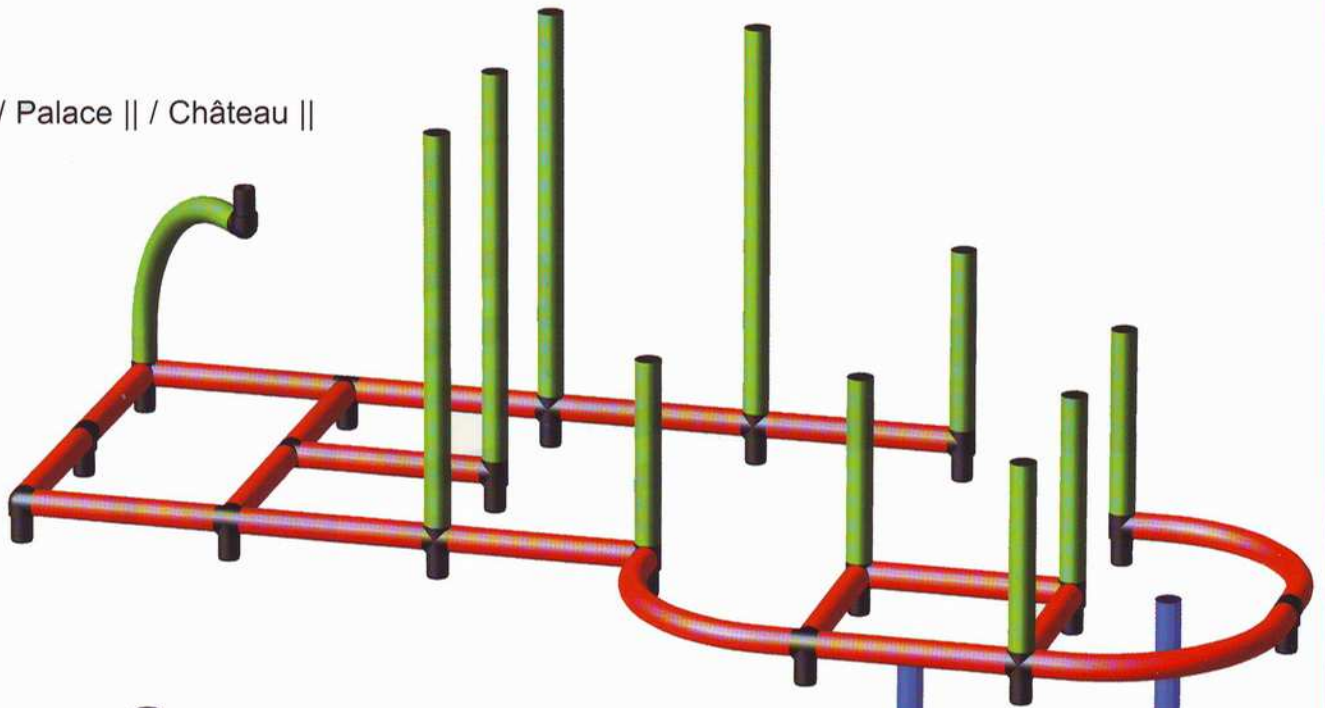

UNIVERSAL ||
+ 2x LAGERKUPPLUNG
STEERING JOINT /
CONNEXION BAGUE FEMELE
[Art.-No.: 00821]

Babyschaukel / Baby Swing / Berceau Bébé

UNIVERSAL ||
+ 2x MOBIL 2

Auto / car / Voiture

UNIVERSAL ||

+ JUNIOR ||

+ STARTER ||

+ RUTSCHE / SLIDE /
TOBOGGAN

+ BOGENRUTSCHE /
CURVED SLIDE / TOBOGGAN COURBE

Schloß || / Palace || / Château ||

3

2

1

4

UNIVERSAL ||
+ RUTSCHE/
SLIDE / TOBOGGAN