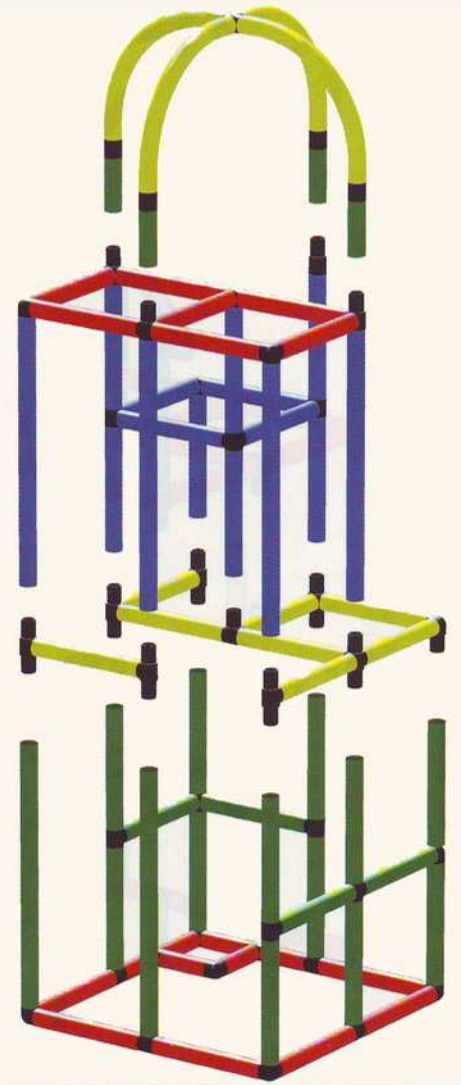

JUNIOR II
+ RUTSCHE / SLIDE / TOBOGGAN
+ POOL

JUNIOR II
+ BOGENRUTSCHE /
CURVED SLIDE /
TOBOGGAN COURBE
+ POOL

UNIVERSAL II

484 COMPONENTS

56 models

incl. JUNIOR II models

leicht zu bauen / easy to build /
facile à monter / fácil de montar

Schreibtisch mit Regal / Bureau avec Etagères

Pool - Tower

Piratenschiff / Pirate Ship /
Bateau Pirate

Barren / Parallel Bars /
Barres Parallèles

4

Farm /
Ferme

3

Kletterhaus /
Climbing House /
Maison Escalade