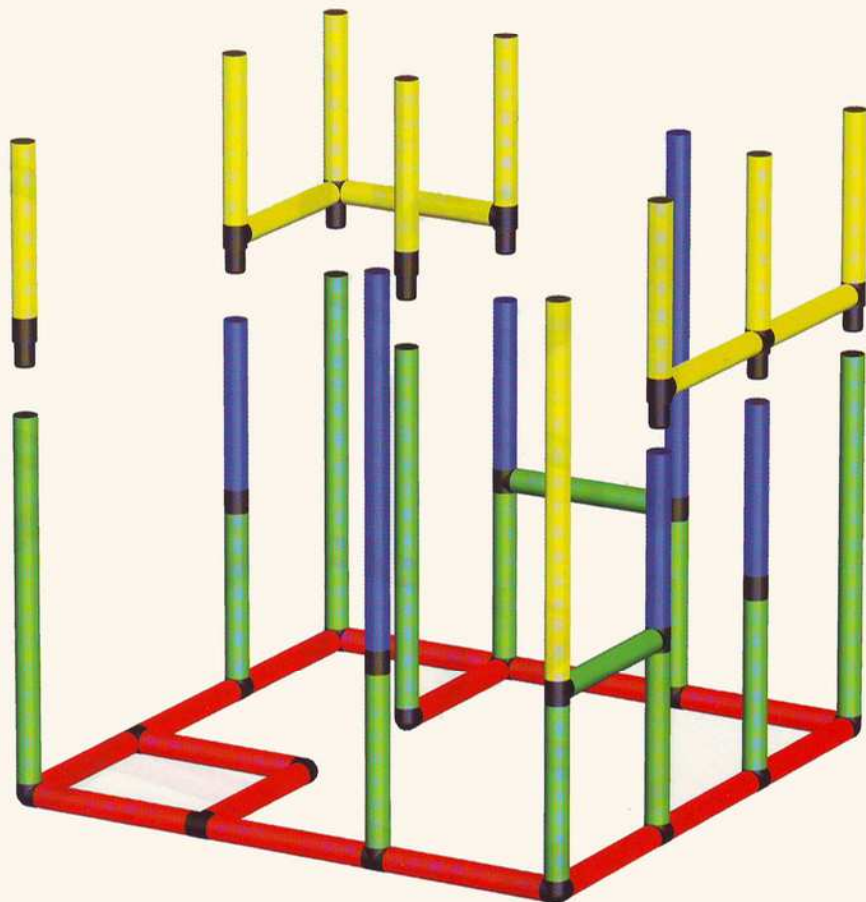

JUNIOR ||

+ STARTER ||

+ BOGENRUTSCHE /
CURVED SLIDE /
TOBOGGAN COURBE

Achtung / Attention :

Wassertiefe : 120 cm

Water depth : 120 cm

Profondeur D`Eau: 120cm

JUNIOR ||
+ STARTER ||
+ RUTSCHE / SLIDE / TOBOGGAN