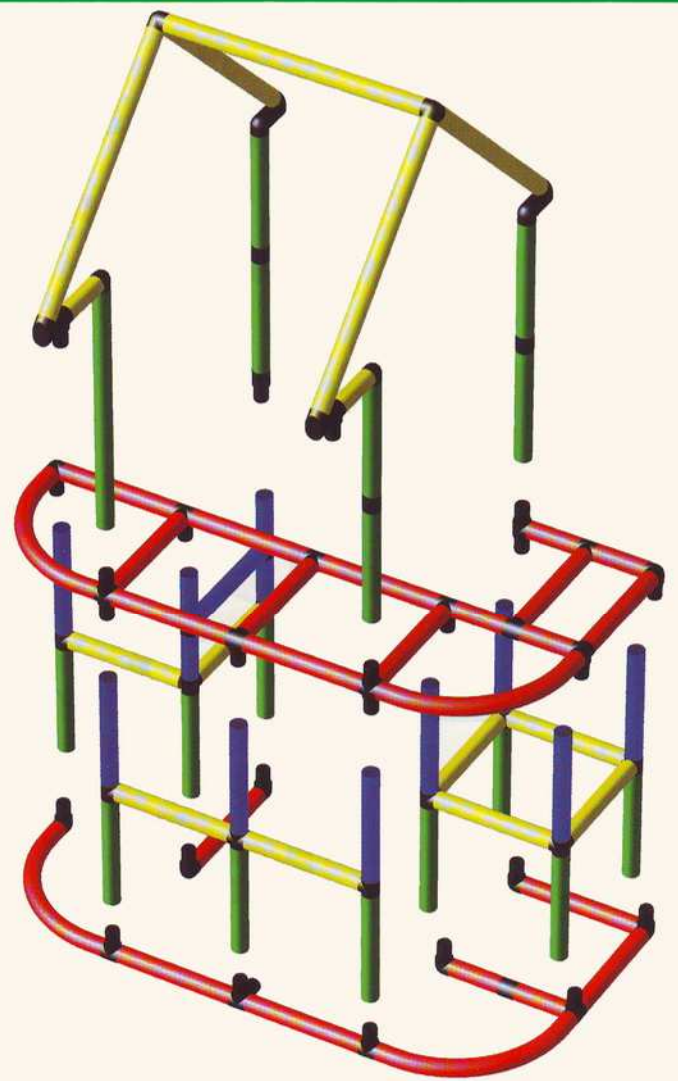

JUNIOR II
+ RUTSCHE / SLIDE / TOBOGGAN
+ POOL

JUNIOR II
+ BOGENRUTSCHE /
CURVED SLIDE /
TOBOGGAN COURBE
+ POOL

UNIVERSAL II

484 COMPONENTS

56 models

incl. JUNIOR II models

leicht zu bauen / easy to build /
facile à monter / fácil de montar

incl. **MINI QUADRO DESIGN KIT** scale 1:5

UNIVERSAL II
Haus / House / Maison

UNIVERSAL II
+ RUTSCHE / SLIDE / TOBOGGAN

Bett / Bed / Lit

Küche / Kitchen / Cuisine

Party

Schlitten / Sledge / Luge

Haus mit Schreibtisch / House with Desk / Tour Avec Bureau

Schreibtisch mit Regal / Bureau avec Etagères

Pool - Tower

Piratenschiff / Pirate Ship /
Bateau Pirate

Barren / Parallel Bars /
Barres Parallèles

4

Farm /
Ferme

3

Kletterhaus /
Climbing House /
Maison Escalade