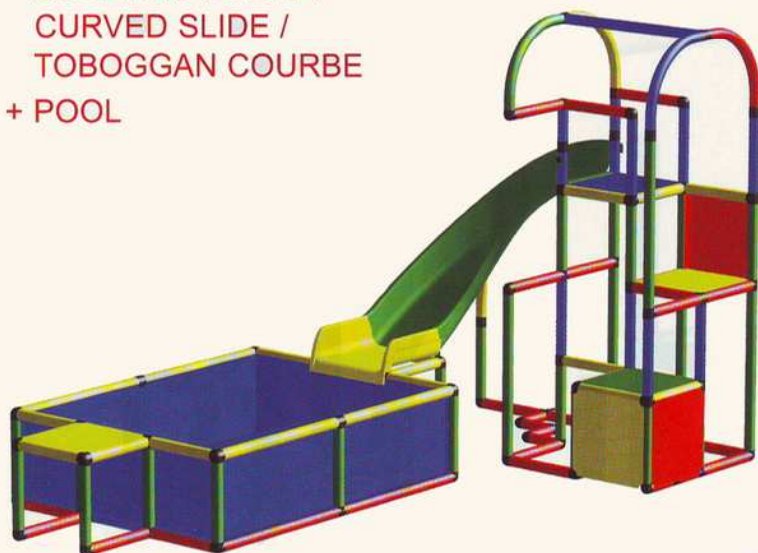

+ STARTER II

+ TEXTIL SET

+ RUTSCHE / SLIDE / TOBOGGAN

JUNIOR II

+ STARTER II

+ TEXTIL SET

+ RUTSCHE / SLIDE / TOBOGGAN

+ POOL

JUNIOR II
+ RUTSCHE / SLIDE / TOBOGGAN
+ POOL

JUNIOR II
+ BOGENRUTSCHE /
CURVED SLIDE /
TOBOGGAN COURBE
+ POOL

UNIVERSAL II

484 COMPONENTS

56 models

incl. JUNIOR II models

leicht zu bauen / easy to build /
facile à monter / fácil de montar