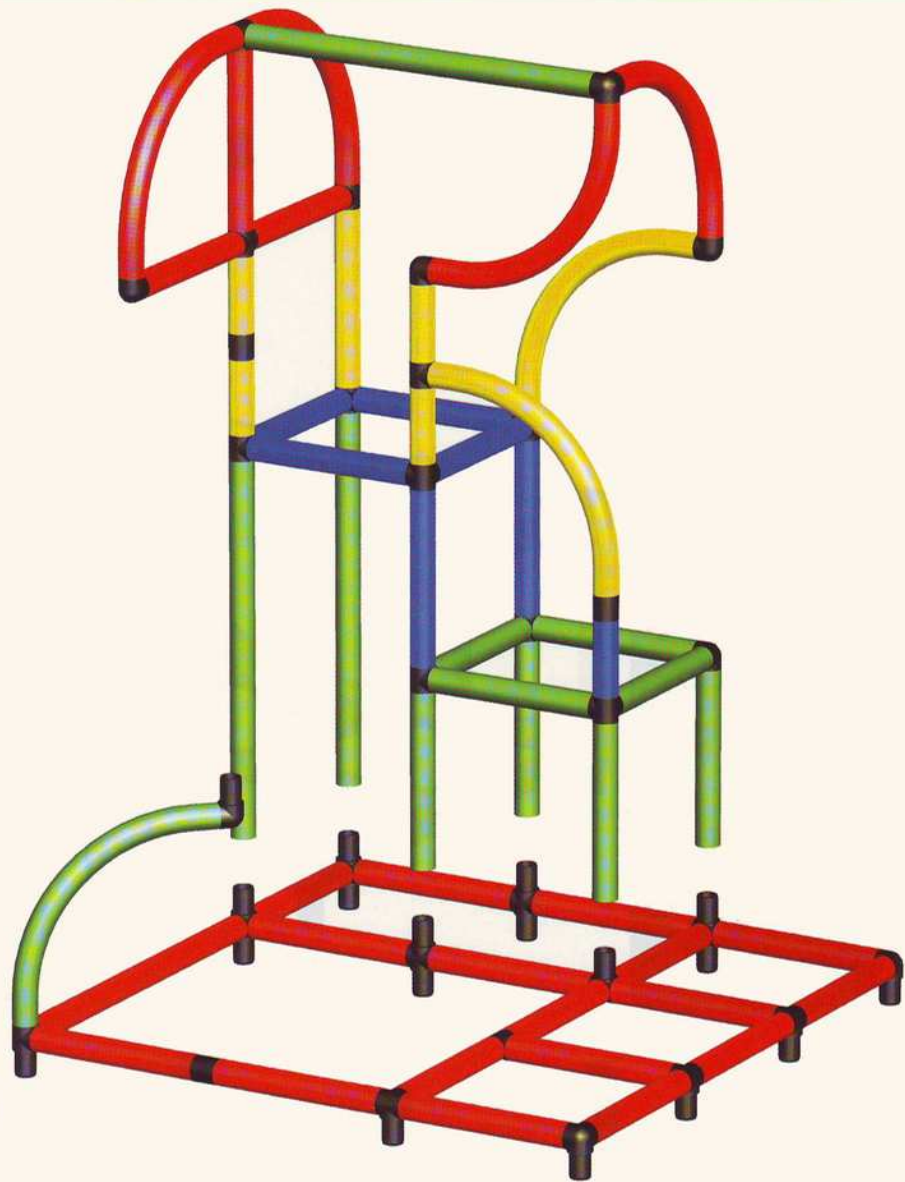

JUNIOR ||

+ STARTER ||

+ BOGENRUTSCHE /
CURVED SLIDE /
TOBOGGAN COURBE

Achtung / Attention :

Wassertiefe : 120 cm

Water depth : 120 cm

Profondeur D`Eau: 120cm