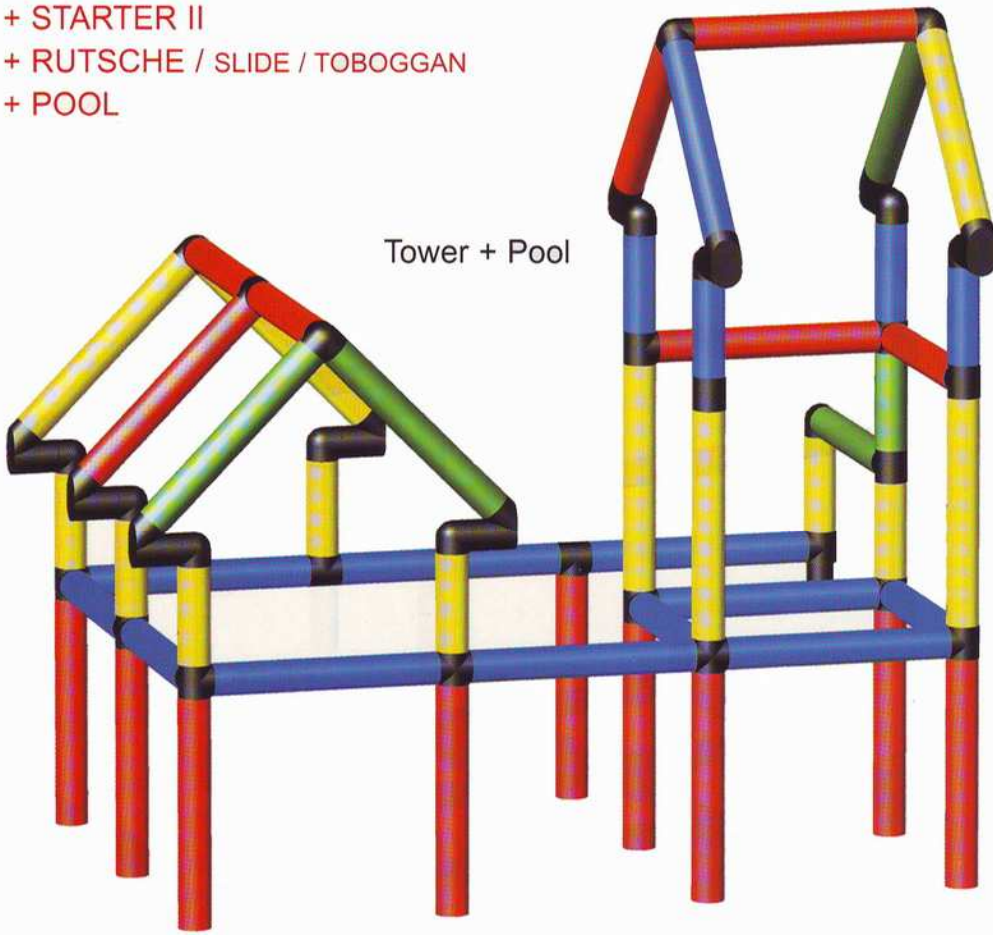

Burg / Castle / Château

UNIVERSAL||
+ RUTSCHE /
SLIDE / TOBOGGAN

UNIVERSAL II
 + STARTER II
 + TEXTIL SET
 + RUTSCHE /
 SLIDE / TOBOGGAN

UNIVERSAL II
 + STARTER II
 + TEXTIL SET
 + RUTSCHE /
 SLIDE / TOBOGGAN
 + POOL

UNIVERSAL II

+ STARTER II

+ RUTSCHE / SLIDE / TOBOGGAN

+ POOL

Tower + Pool

UNIVERSAL II
+ 2x STARTER II
+ 3x RUTSCHE /
SLIDE / TOBOGGAN

Tower + Slides

3

2

1

UNIVERSAL II
+ MOBIL 2
+ TEXTIL SET

Autohaus / Carhouse / Garage

UNIVERSAL II
+ RUTSCHE /
SLIDE / TOBOGGAN

Turm & Rutsche / Tower & Slide /
Tour & Toboggan

MOBIL 2

44 COMPONENTS