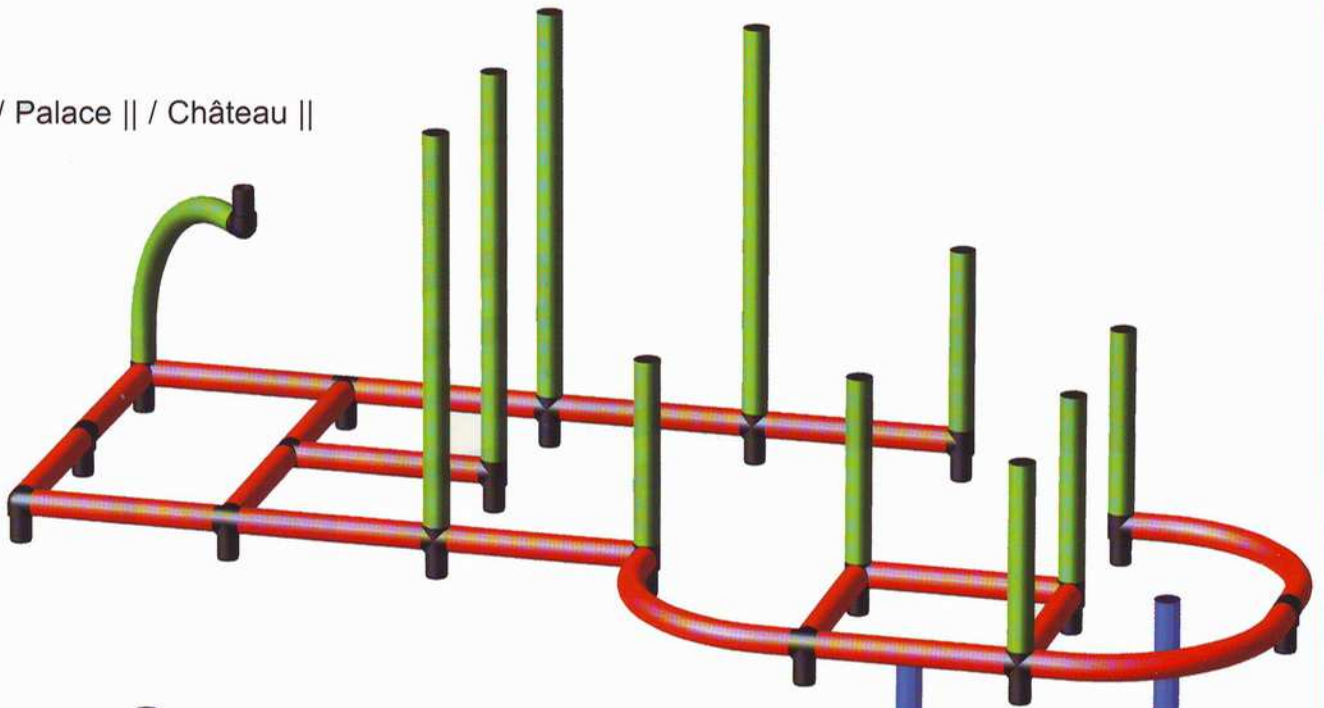

UNIVERSAL ||
+ 2x LAGERKUPPLUNG
STEERING JOINT /
CONNEXION BAGUE FEMELE
[Art.-No.: 00821]

Babyschaukel / Baby Swing / Berceau Bébé

UNIVERSAL ||
+ 2x MOBIL 2

Auto / car / Voiture

UNIVERSAL ||

+ JUNIOR ||

+ STARTER ||

+ RUTSCHE / SLIDE /
TOBOGGAN

+ BOGENRUTSCHE /
CURVED SLIDE / TOBOGGAN COURBE

Schloß || / Palace || / Château ||

3

2

1

4

UNIVERSAL ||
+ RUTSCHE/
SLIDE / TOBOGGAN