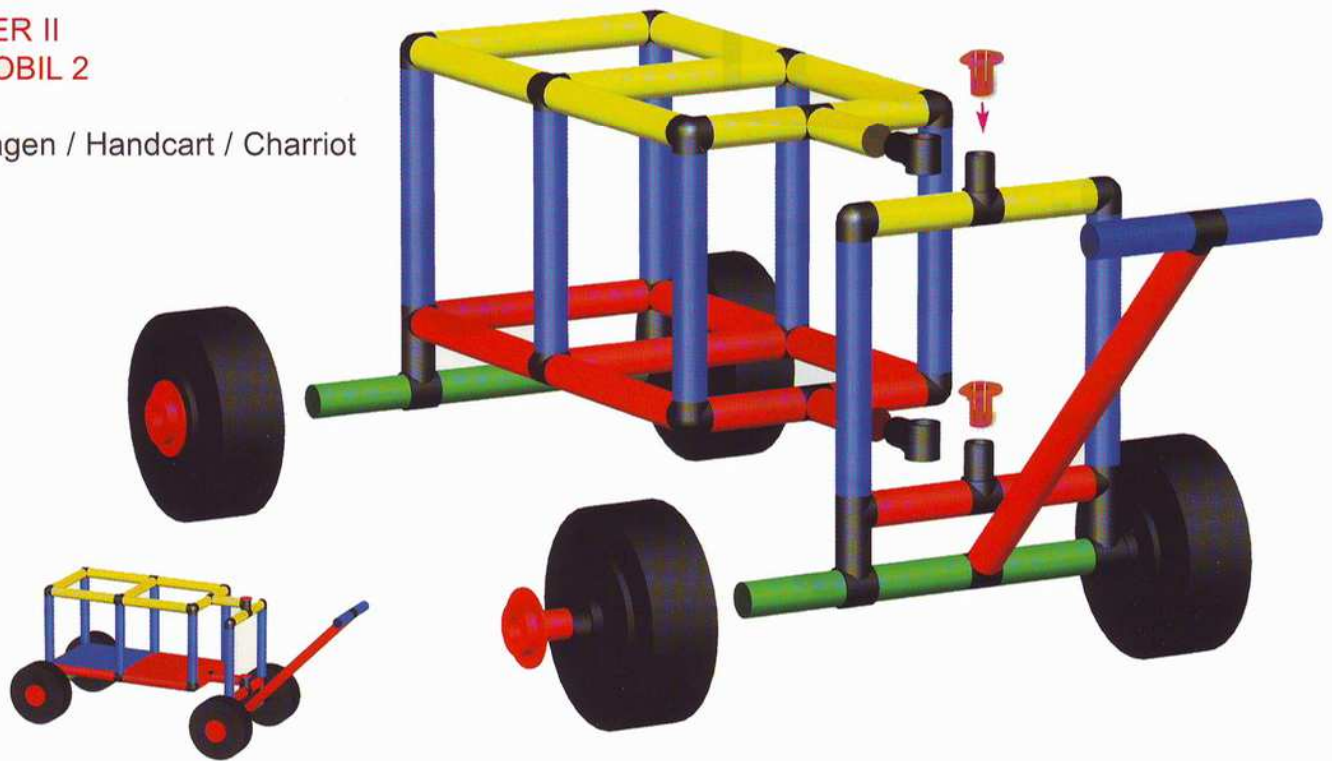

44 COMPONENTS

17 combinations

incl. **MINI QUADRO DESIGN KIT** scale 1:5

ERWEITERUNGEN / COMBINATIONS / COMBINAISONS

STARTER II
+ 2x MOBIL 2

Handwagen / Handcart / Charriot

STARTER II
+ 2x MOBIL 2

Amphicar ||