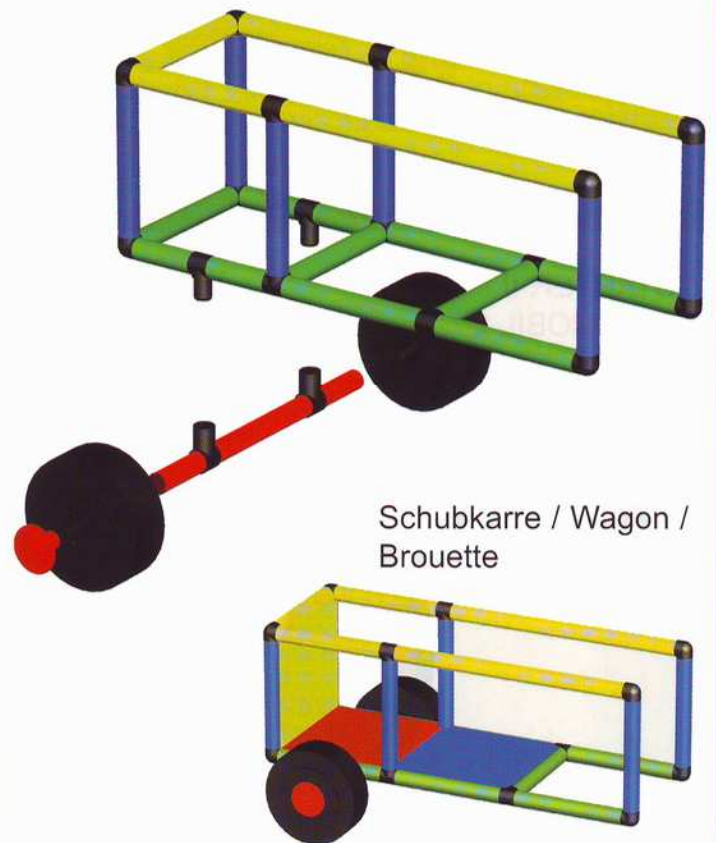

STARTER II
+ MOBIL 2

Schubkarre / Wagon /
Brouette