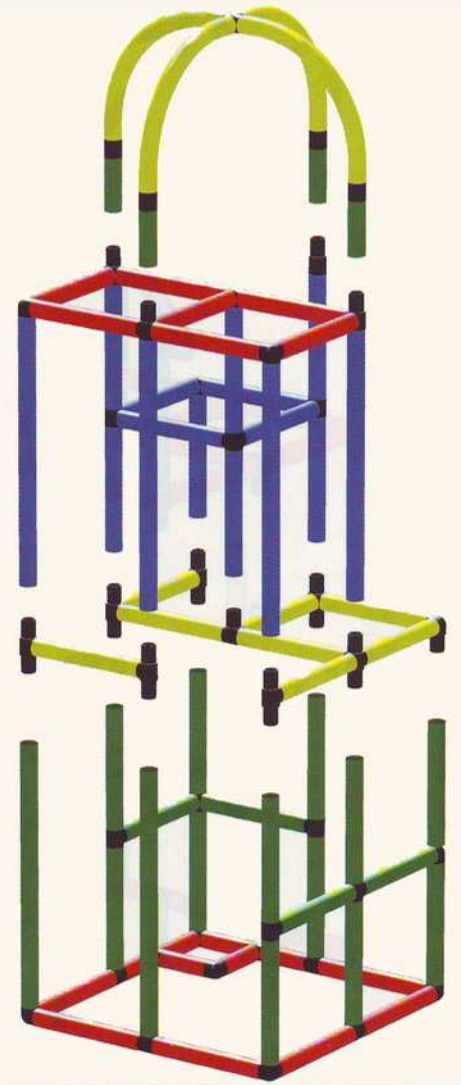

JUNIOR II
 + RUTSCHE / SLIDE / TOBOGGAN
 + POOL

JUNIOR II
 + BOGENRUTSCHE /
 CURVED SLIDE /
 TOBOGGAN COURBE
 + POOL

UNIVERSAL II

484 COMPONENTS

56 models

incl. JUNIOR II models

leicht zu bauen / easy to build /
facile à monter / fácil de montar

Schreibtisch mit Regal / Bureau avec Etagères

Pool - Tower

Piratenschiff / Pirate Ship /
Bateau Pirate

Barren / Parallel Bars /
Barres Parallèles

4

Farm /
Ferme

3

Kletterhaus /
Climbing House /
Maison Escalade