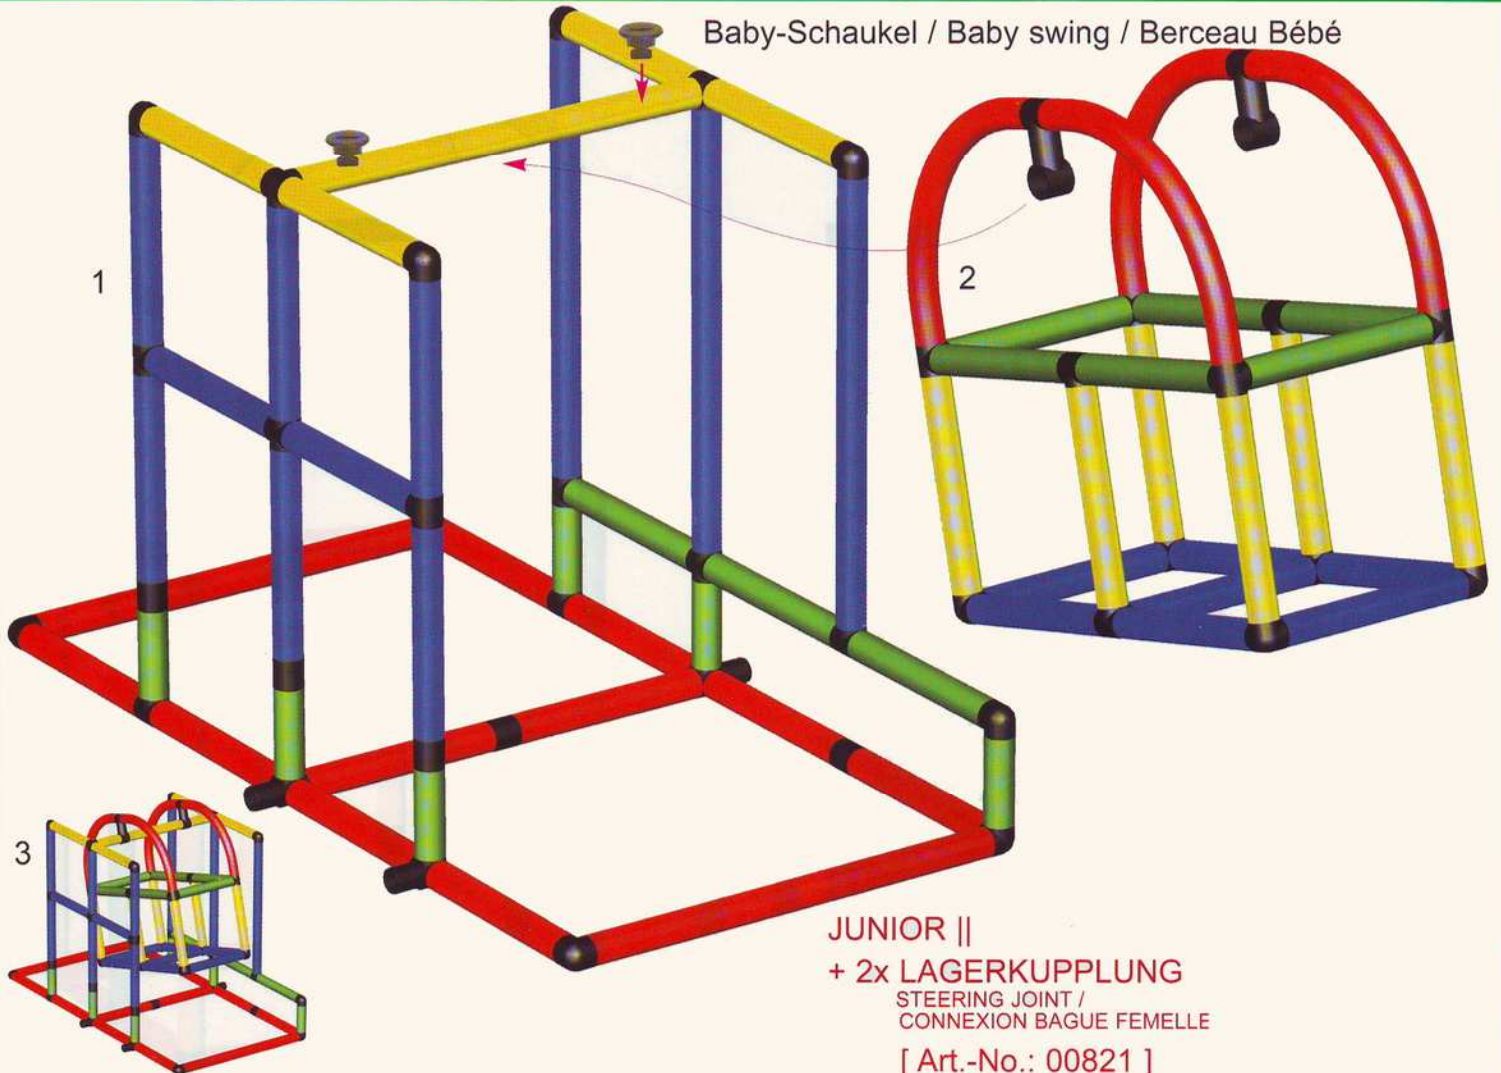

Rampe / Ramp / Rampe

JUNIOR ||

+ BOGENRUTSCHE /
CURVED SLIDE / TOBOGGAN COURBE

JUNIOR ||

+ RUTSCHE /
SLIDE / TOBOGGAN

JUNIOR II
+ 2x MOBIL 2

Baby-Schaukel / Baby swing / Berceau Bébé

JUNIOR II
+ 2x LAGERKUPPLUNG
STEERING JOINT /
CONNEXION BAGUE FEMELLE
[Art.-No.: 00821]