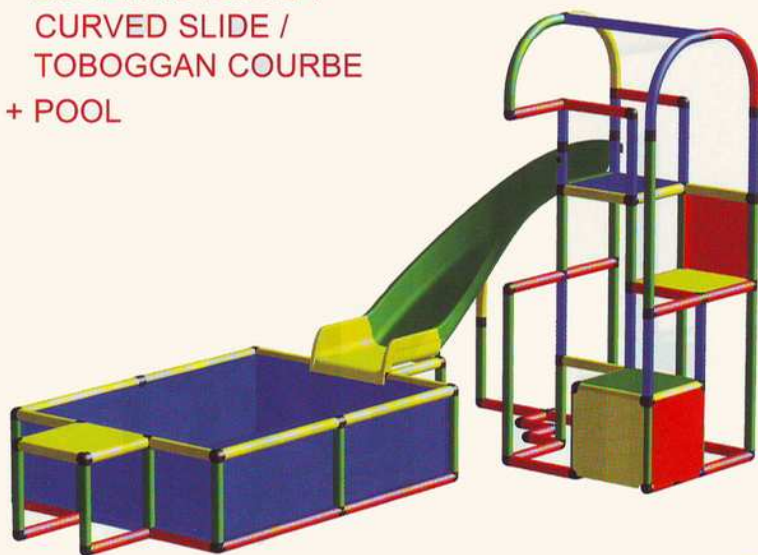

+ STARTER II

+ TEXTIL SET

+ RUTSCHE / SLIDE / TOBOGGAN

JUNIOR II

+ STARTER II

+ TEXTIL SET

+ RUTSCHE / SLIDE / TOBOGGAN

+ POOL

JUNIOR II
 + RUTSCHE / SLIDE / TOBOGGAN
 + POOL

JUNIOR II
 + BOGENRUTSCHE /
 CURVED SLIDE /
 TOBOGGAN COURBE
 + POOL

UNIVERSAL II

484 COMPONENTS

56 models

incl. JUNIOR II models

leicht zu bauen / easy to build /
facile à monter / fácil de montar