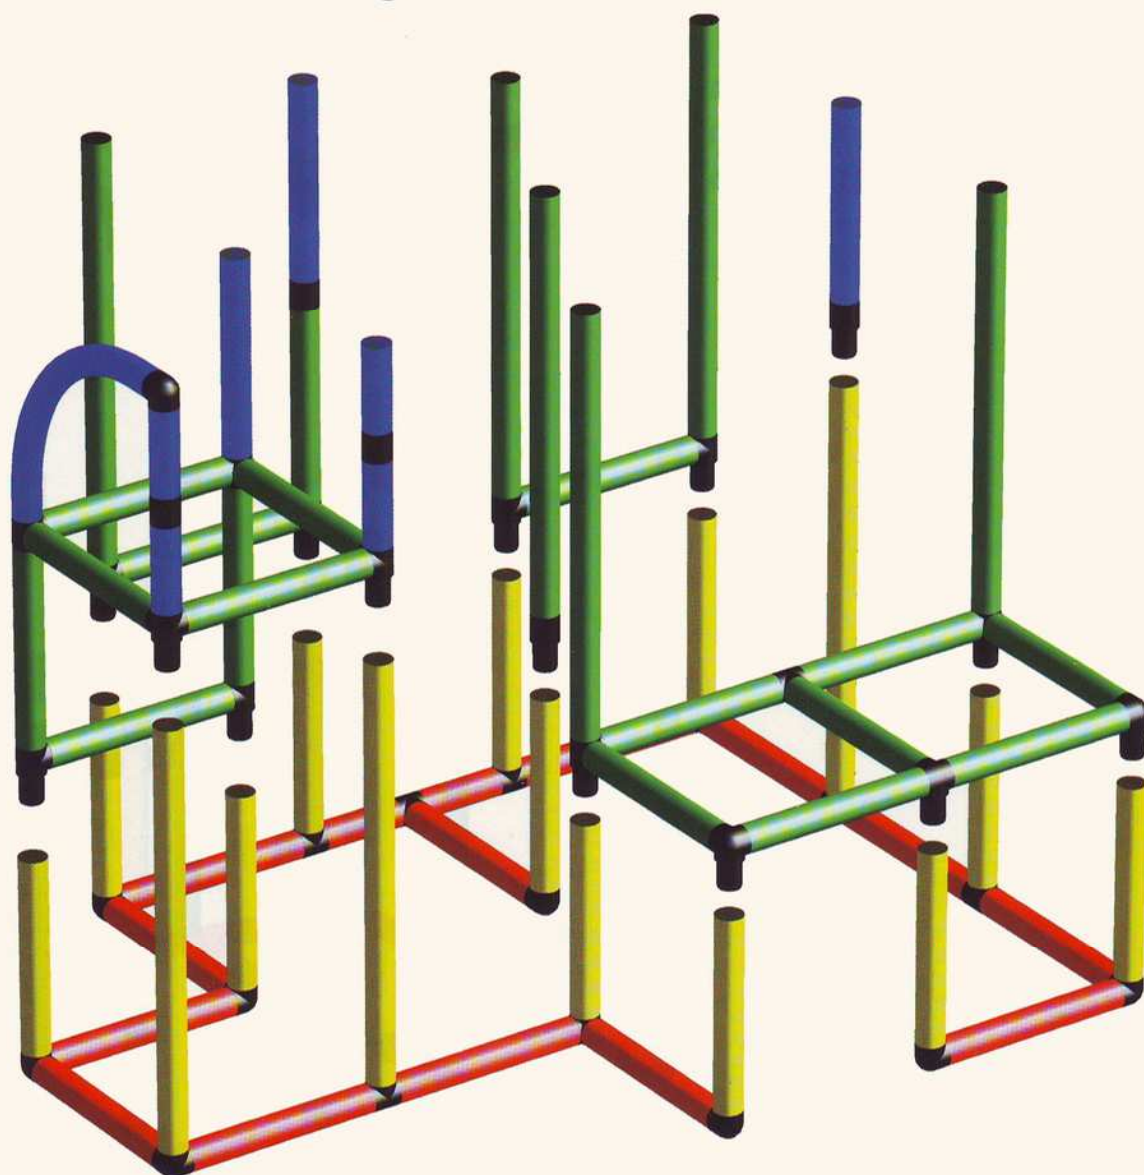

JUNIOR ||
+ STARTER ||
+ RUTSCHE / SLIDE / TOBOGGAN

Hochbett mit Tisch /
High-Bed with Table /
Lit Mezzanine Avec Bureau