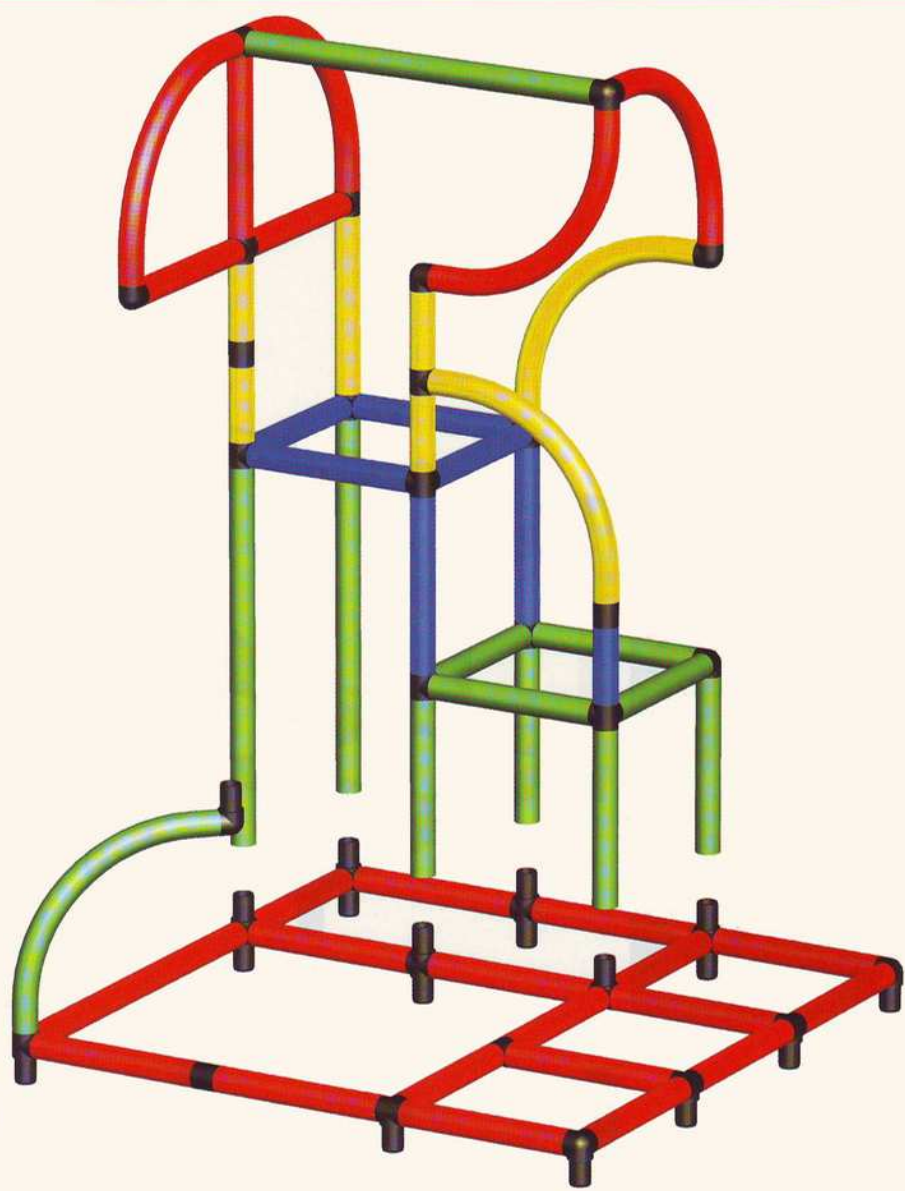

JUNIOR ||

+ STARTER ||

+ BOGENRUTSCHE /
CURVED SLIDE /
TOBOGGAN COURBE

Achtung / Attention :

Wassertiefe : 120 cm

Water depth : 120 cm

Profondeur D`Eau: 120cm