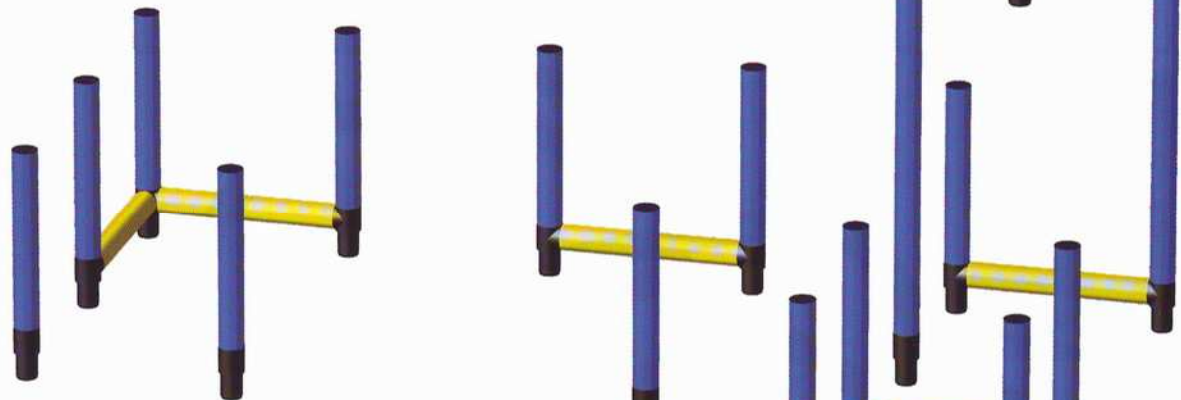

UNIVERSAL ||
+ 2x LAGERKUPPLUNG
STEERING JOINT /
CONNEXION BAGUE FEMELE
[Art.-No.: 00821]

Babyschaukel / Baby Swing / Berceau Bébé

UNIVERSAL ||
+ 2x MOBIL 2

Auto / car / Voiture

UNIVERSAL ||

+ JUNIOR ||

+ STARTER ||

+ RUTSCHE / SLIDE /
TOBOGGAN

+ BOGENRUTSCHE /
CURVED SLIDE / TOBOGGAN COURBE

Schloß || / Palace || / Château ||

3

2

1

4

UNIVERSAL ||
+ RUTSCHE/
SLIDE / TOBOGGAN