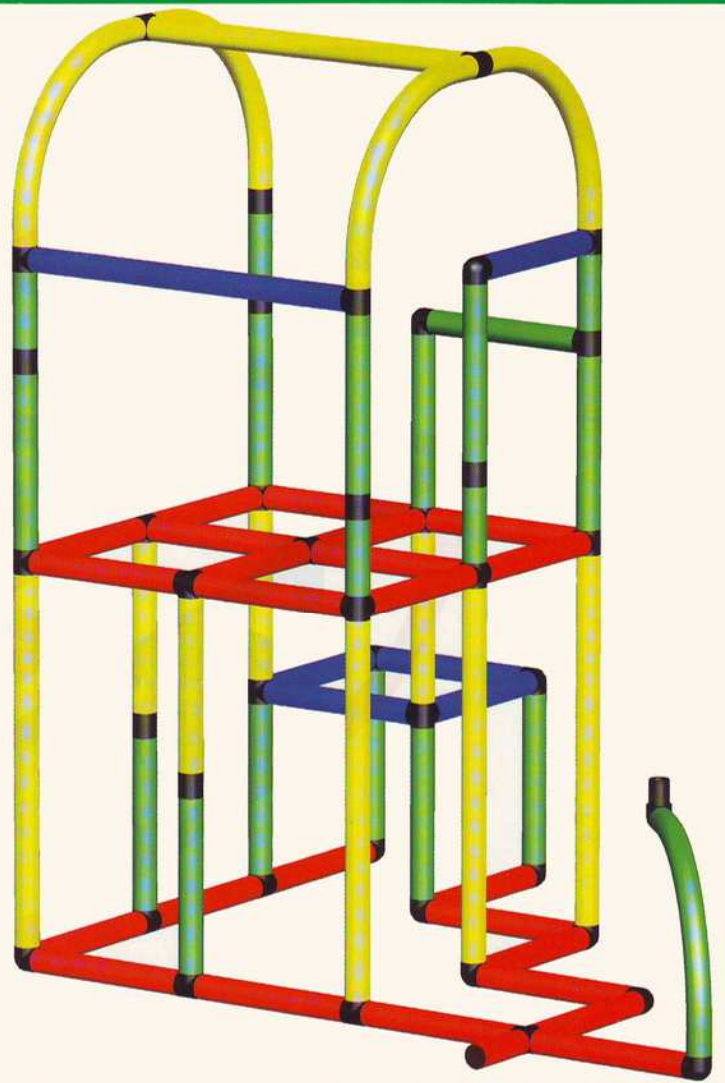

Kaufladen / Shop / Le Petit Magasin

Pool Tower

Achtung / Attention :

Haus / House / Maison

Aussichtsturm / Junior II loft / Galerie

Regal / Shelf / Étagère

Wippe / Swing / Balançoire

Tisch mit Stuhl /
Table with Chair /
Table avec Chaise

Rampe / Ramp / Rampe

JUNIOR ||

+ BOGENRUTSCHE /
CURVED SLIDE / TOBOGGAN COURBE

JUNIOR ||

+ RUTSCHE /
SLIDE / TOBOGGAN

JUNIOR II
+ 2x MOBIL 2

Baby-Schaukel / Baby swing / Berceau Bébé

JUNIOR II
+ 2x LAGERKUPPLUNG
STEERING JOINT /
CONNEXION BAGUE FEMELLE
[Art.-No.: 00821]