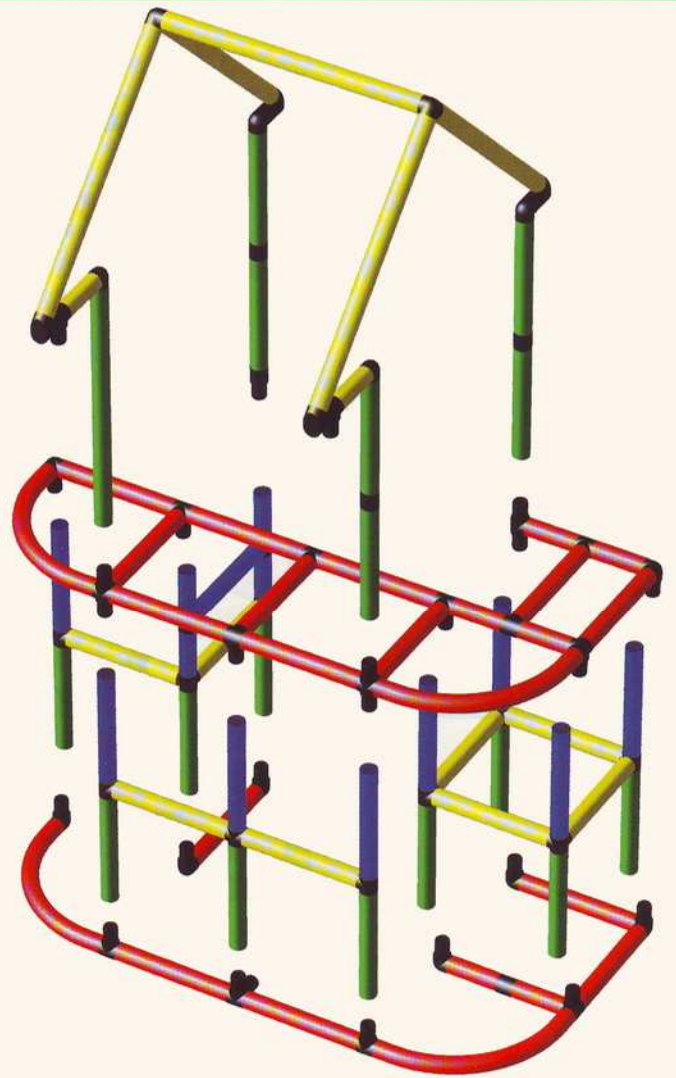

JUNIOR II
 + RUTSCHE / SLIDE / TOBOGGAN
 + POOL

JUNIOR II
 + BOGENRUTSCHE /
 CURVED SLIDE /
 TOBOGGAN COURBE
 + POOL

UNIVERSAL II

484 COMPONENTS

56 models

incl. JUNIOR II models

leicht zu bauen / easy to build /
facile à monter / fácil de montar

incl. **MINI QUADRO DESIGN KIT** scale 1:5

UNIVERSAL II
Haus / House / Maison

UNIVERSAL II
+ RUTSCHE / SLIDE / TOBOGGAN

Bett / Bed / Lit

Küche / Kitchen / Cuisine

Party

Schlitten / Sledge / Luge

Haus mit Schreibtisch / House with Desk / Tour Avec Bureau

Schreibtisch mit Regal / Bureau avec Etagères

Pool - Tower

Piratenschiff / Pirate Ship /
Bateau Pirate

Barren / Parallel Bars /
Barres Parallèles

4

Farm /
Ferme

3

Kletterhaus /
Climbing House /
Maison Escalade