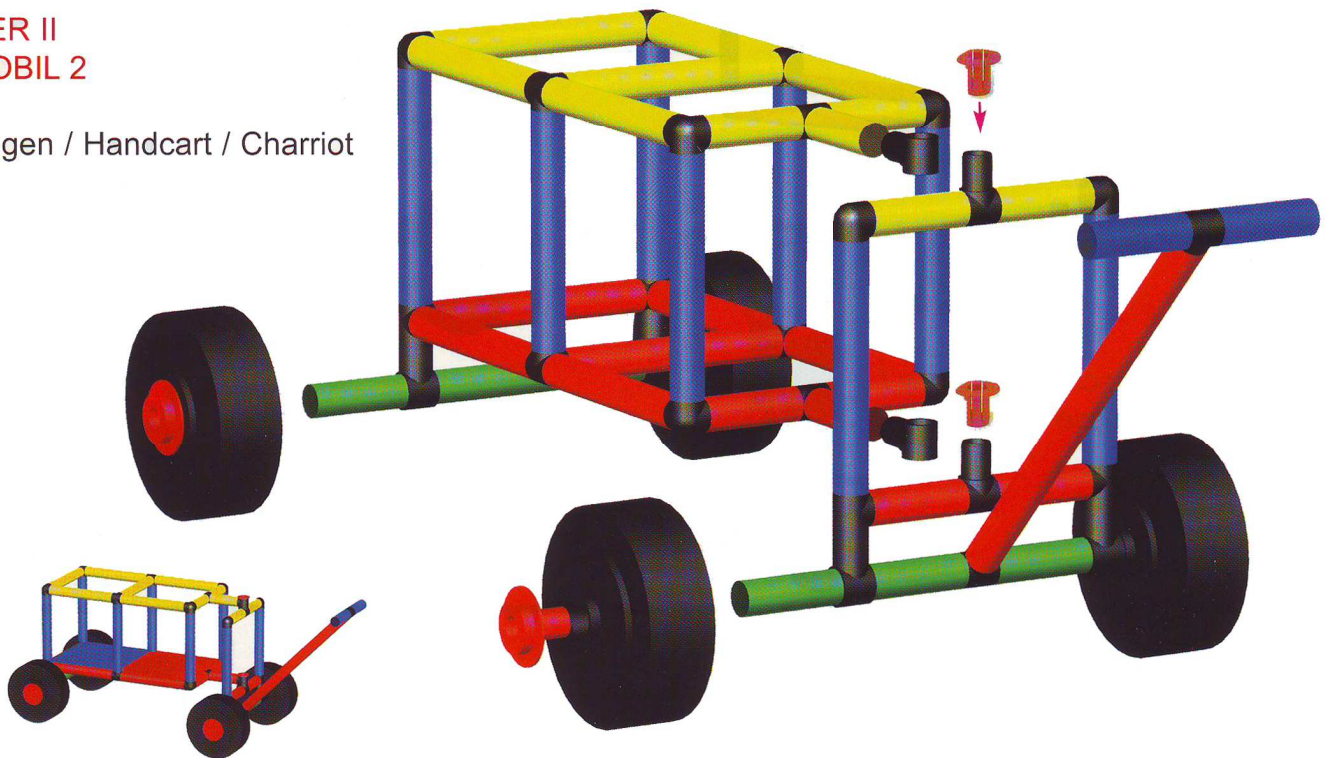

2

1

UNIVERSAL II
+ MOBIL 2
+ TEXTIL SET

Autohaus / Carhouse / Garage

UNIVERSAL II
+ RUTSCHE /
SLIDE / TOBOGGAN

Turm & Rutsche / Tower & Slide /
Tour & Toboggan

MOBIL 2

44 COMPONENTS

17 combinations

incl. **MINI QUADRO DESIGN KIT** scale 1:5

ERWEITERUNGEN / COMBINATIONS / COMBINAISONS

STARTER II
+ 2x MOBIL 2

Handwagen / Handcart / Charriot

STARTER II
+ 2x MOBIL 2

Amphicar ||

MOBIL 2