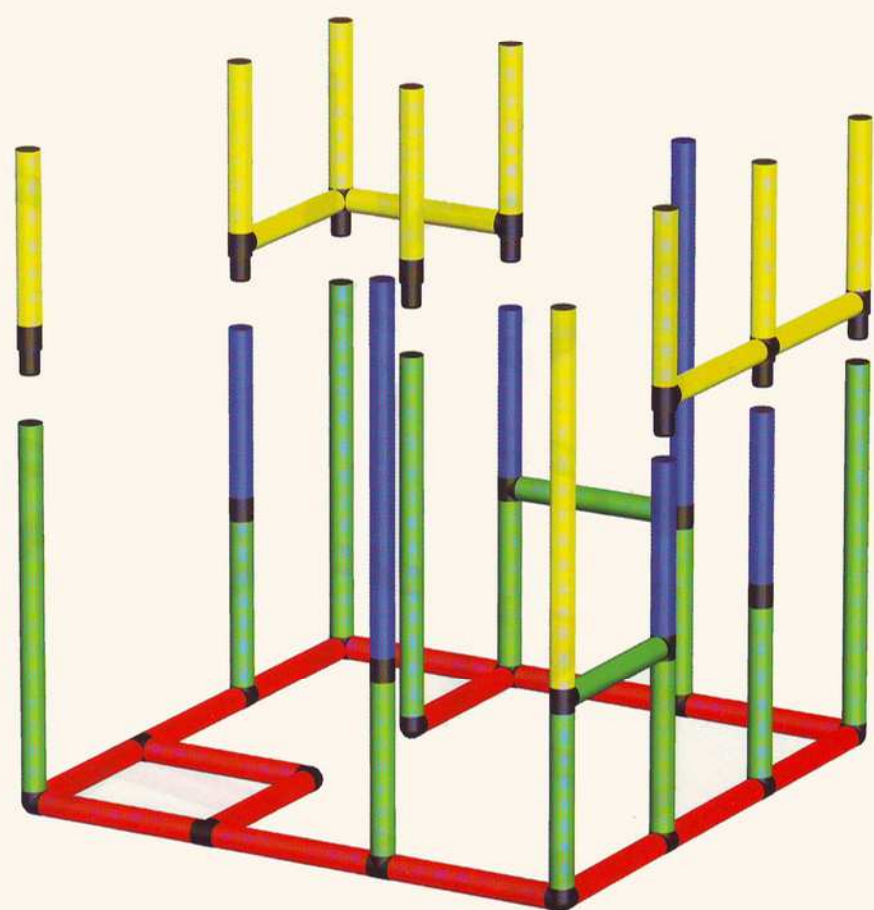

JUNIOR ||

+ STARTER ||

+ BOGENRUTSCHE /
CURVED SLIDE /
TOBOGGAN COURBE

Achtung / Attention :

Wassertiefe : 120 cm

Water depth : 120 cm

Profondeur D`Eau: 120cm

JUNIOR ||
+ STARTER ||
+ RUTSCHE / SLIDE / TOBOGGAN