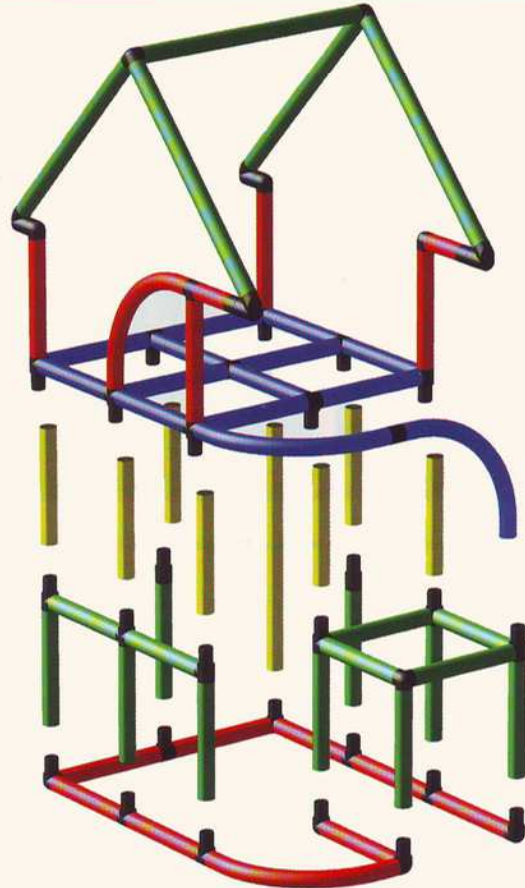

BASIC II
+ TEXTIL SET

Spielhaus / Playcenter

BASIC ||

- + RUTSCHE /
SLIDE /
TOBOGGAN
- + POOL

BASIC ||

- + BOGENRUTSCHE /
CURVED SLIDE /
TOBOGGAN COURBE
- + POOL

BASIC
+ STARTER
+ RUTSCHE
SLIDE / TOBOGGAN
+ TEXTIL SET
+ POOL

BASIC
+ STARTER
+ RUTSCHE
SLIDE / TOBOGGAN
+ TEXTIL SET

JUNIOR II

390 COMPONENTS

32 models

incl. STARTER II models

leicht
ZU
bauen

incl. **MINI QUADRO DESIGN KIT** scale **1:5**

JUNIOR II

Haus / House / Maison

Bar

Haus / House / Maison

Piratenschiff / Pirate ship /
Bateau Pirate

Wickelkommode / Changing unit / Mueble à langer

Theater / Théâtre

Tor / Goal / But

Schlitten / Sledge / Luge