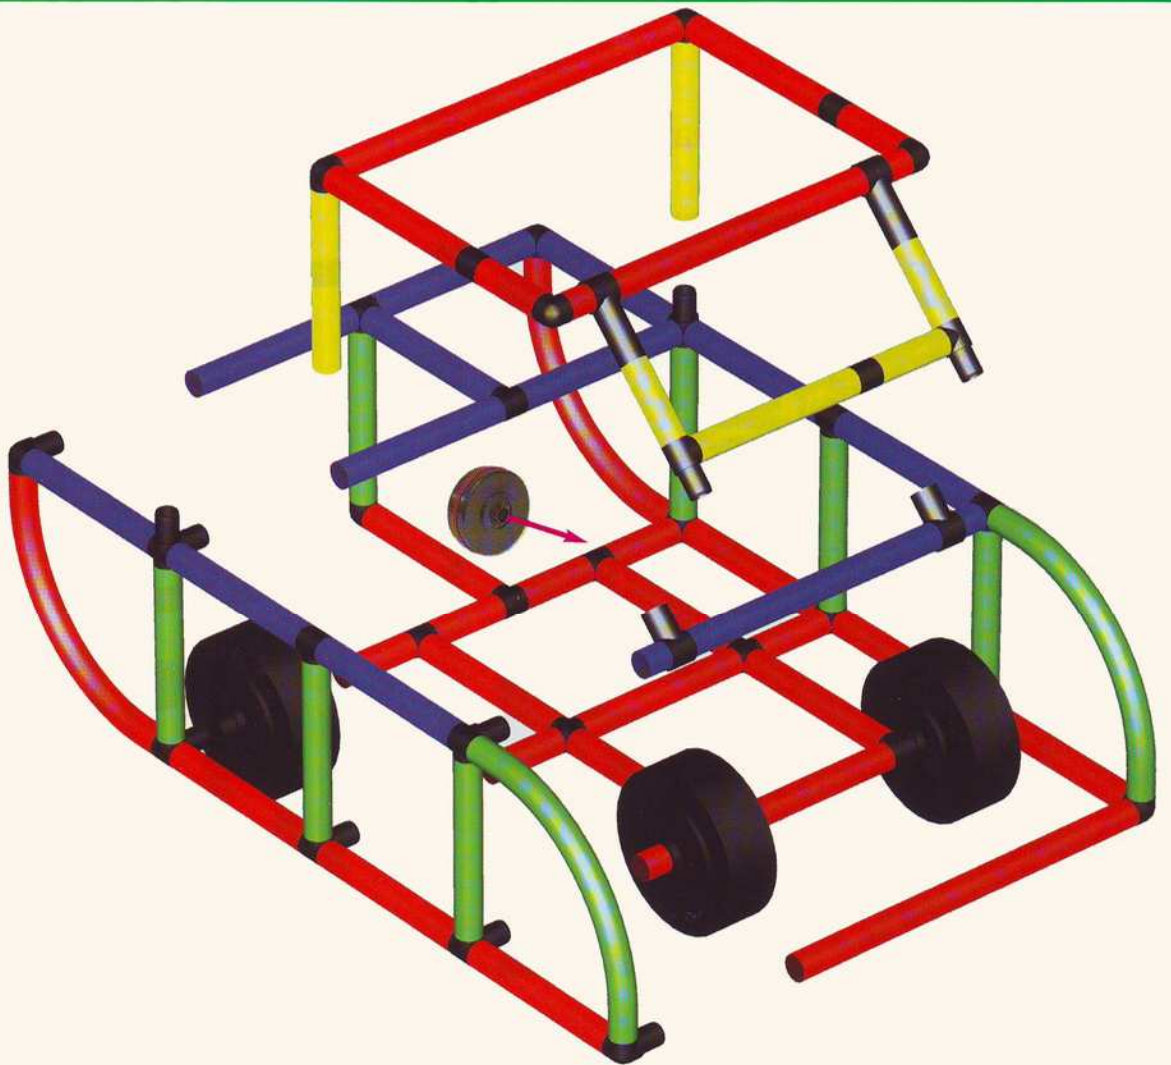

Rampe / Ramp / Rampe

JUNIOR ||

+ BOGENRUTSCHE /
CURVED SLIDE / TOBOGGAN COURBE

JUNIOR ||

+ RUTSCHE /
SLIDE / TOBOGGAN

JUNIOR II
+ 2x MOBIL 2

Baby-Schaukel / Baby swing / Berceau Bébé

JUNIOR II
+ 2x LAGERKUPPLUNG
STEERING JOINT /
CONNEXION BAGUE FEMELLE
[Art.-No.: 00821]