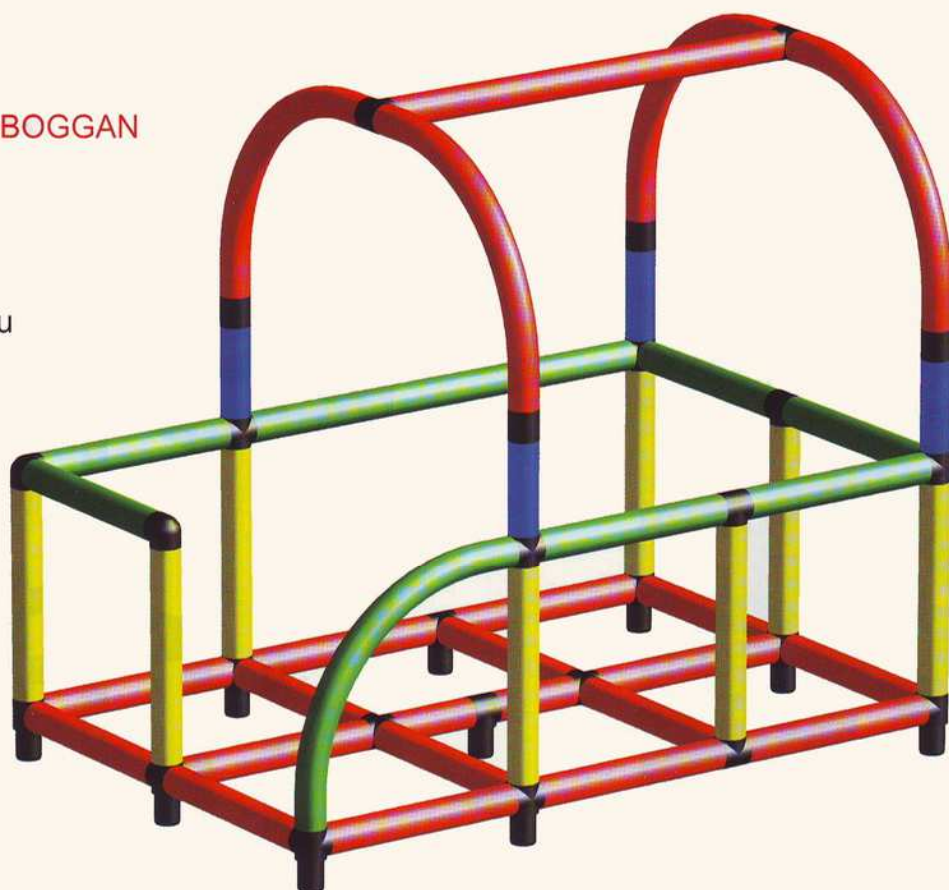

JUNIOR ||
+ STARTER ||
+ RUTSCHE / SLIDE / TOBOGGAN

Hochbett mit Tisch /
High-Bed with Table /
Lit Mezzanine Avec Bureau