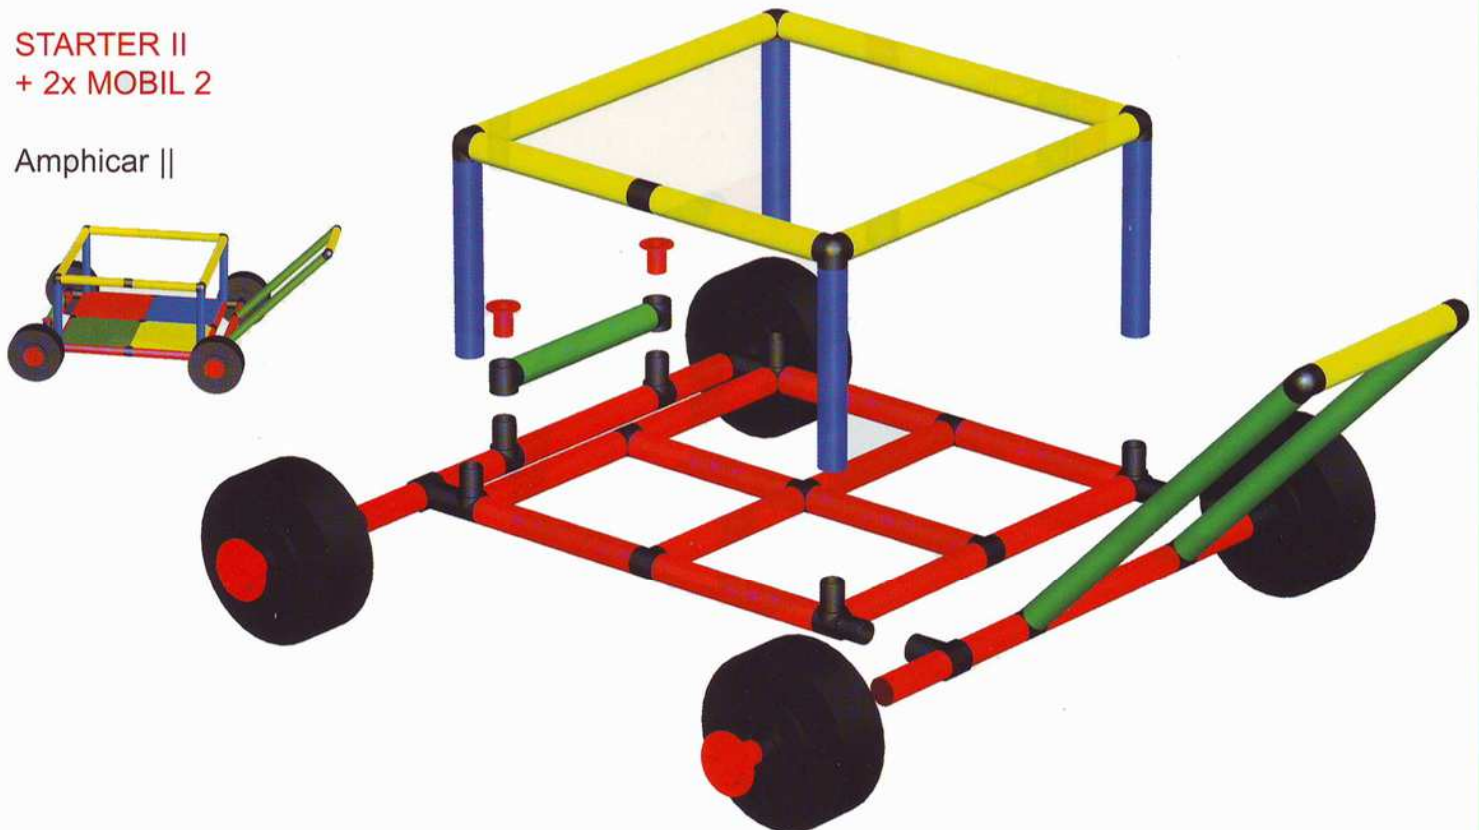

44 COMPONENTS

17 combinations

incl. **MINI QUADRO DESIGN KIT** scale 1:5

ERWEITERUNGEN / COMBINATIONS / COMBINAISONS

STARTER II
+ 2x MOBIL 2

Handwagen / Handcart / Charriot

STARTER II
+ 2x MOBIL 2

Amphicar ||